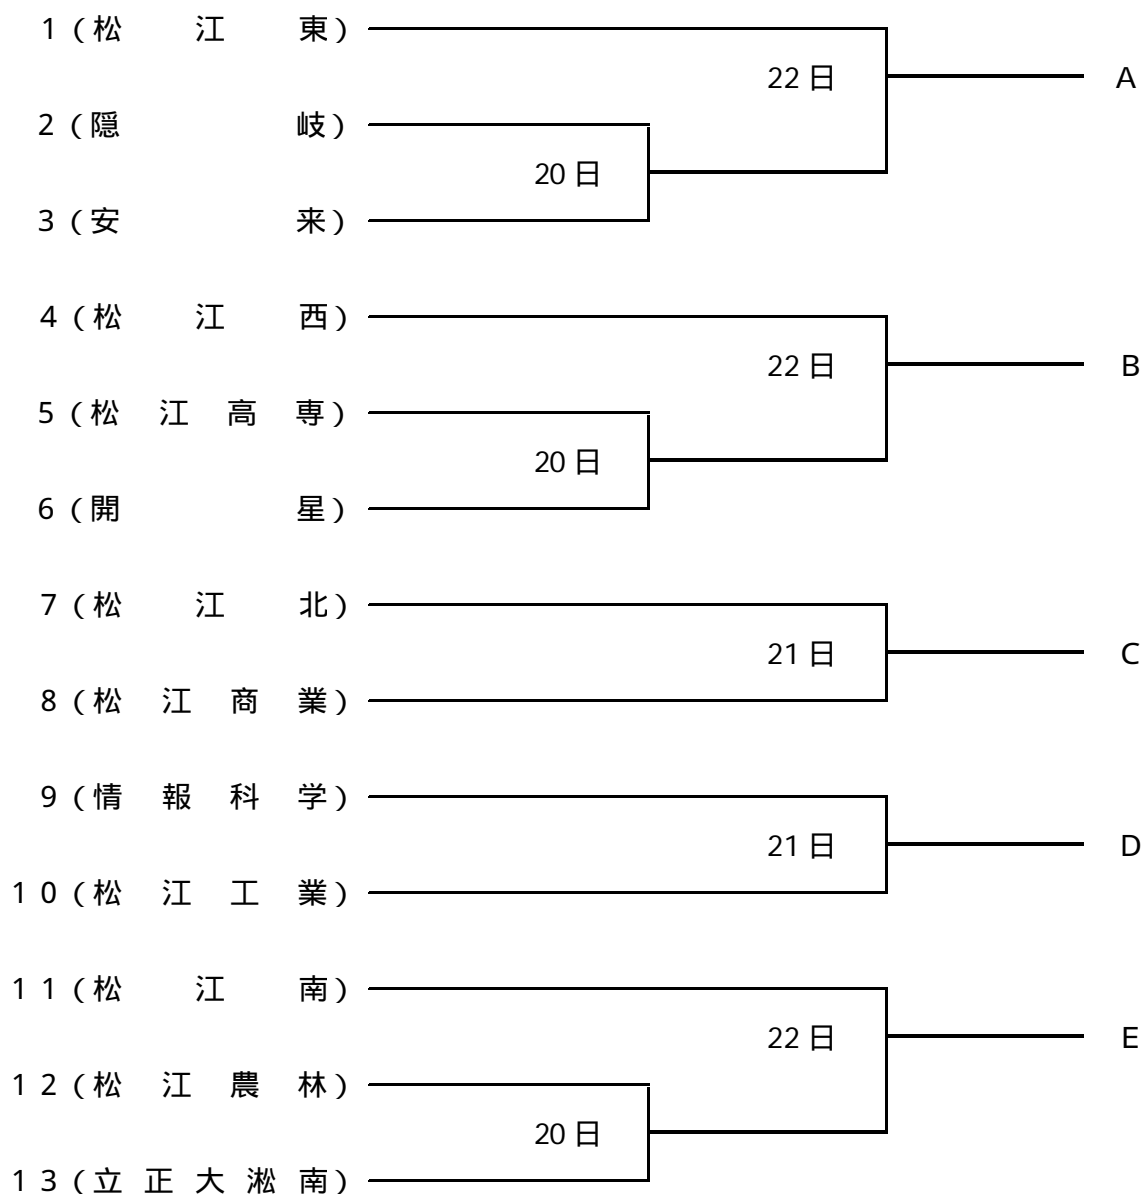

東部地区予選組み合わせ

松江市営野球場

試合日程	4月20日(金)	4月21日(土)	4月22日(日)
第1試合	9:00	10:00	9:00
第2試合	11:30	12:30	11:30
第3試合	14:00		14:00

《若い番号が一塁側》

中部地区予選組み合わせ

県立浜山球場

試合日程	4月20日(金)	4月21日(土)	4月22日(日)
第1試合	10:00	10:00	10:00
第2試合	12:30	12:30	12:30

《若い番号が一塁側》

1 (三 刀 屋)	_____	20日	_____	A
2 (大 社)	_____			
3 (出 雲)	_____	20日	_____	B
4 (大 田)	_____			
5 (大 東)	_____	21日	_____	C
6 (出 雲 西)	_____			
7 (出 雲 農 林)	_____	21日	_____	D
8 (出 雲 工 業)	_____			
9 (邇 摩)	_____	22日	_____	E
10 (出 雲 商 業)	_____			
11 (飯 南)	_____	22日	_____	F
12 (平 田)	_____			

西部地区予選組み合わせ

浜田市野球場

試合日程	4月20日(金)	4月21日(土)	4月22日(日)
第1試合	10:00	9:00	10:00
第2試合	12:30	11:30	12:30
第3試合		14:00	

《若い番号が一塁側》

浜田高校と石見智翠館高校が平成23年度秋季大会でベスト4に入ったので、地区予選では対戦しない。

平成24年度 島根県高等学校春季野球大会 県大会組合せ

当番校 出雲農林高校・立正大浜南高校・平田高校