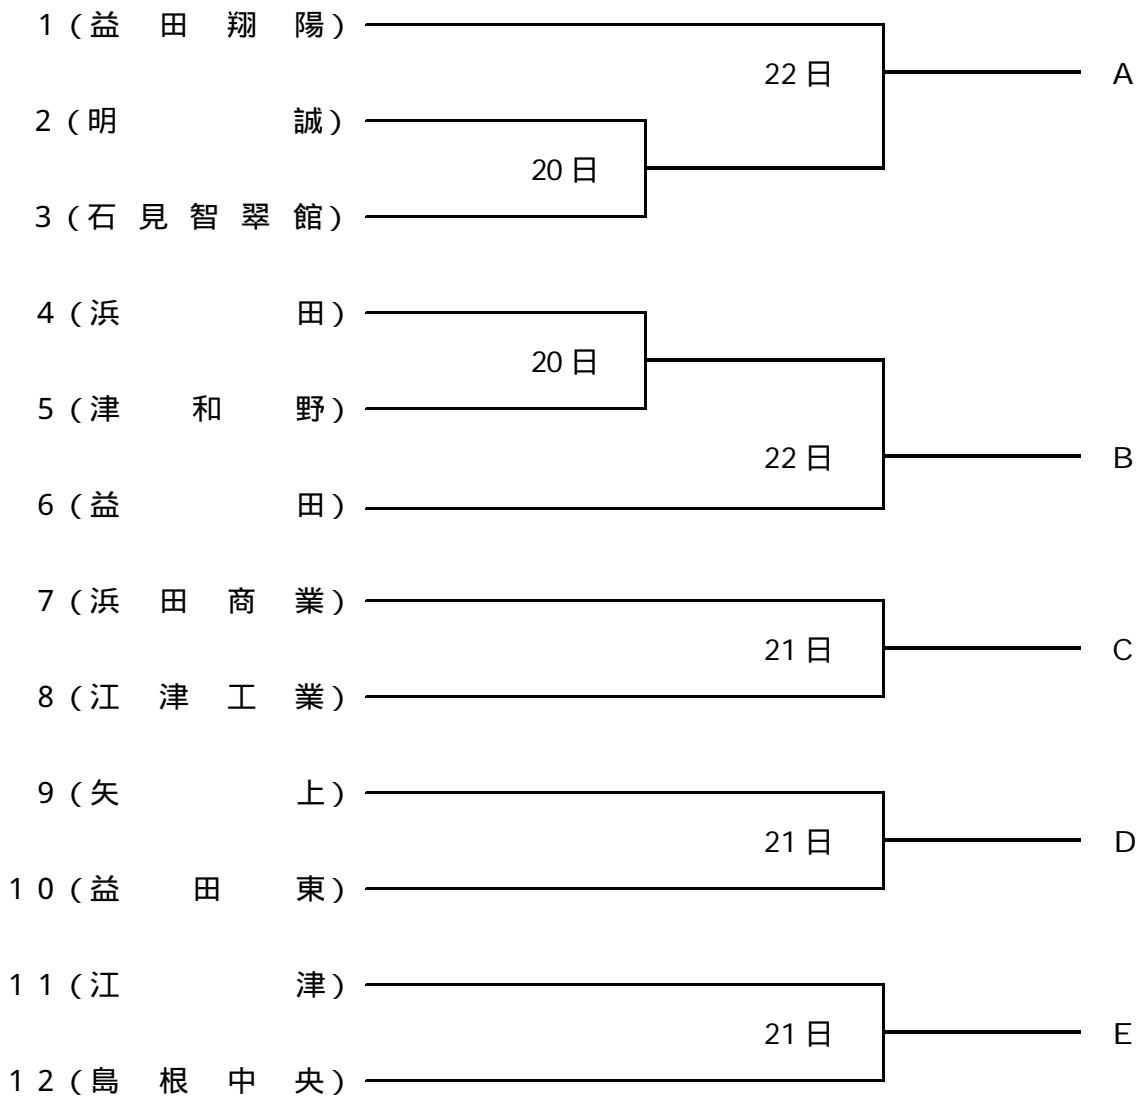

東部地区予選組み合わせ

松江市営野球場

試合日程	4月20日(金)	4月21日(土)	4月22日(日)
第1試合	9:00	10:00	9:00
第2試合	11:30	12:30	11:30
第3試合	14:00		14:00

《若い番号が一塁側》

中部地区予選組み合わせ

県立浜山球場

試合日程	4月20日(金)	4月21日(土)	4月22日(日)
第1試合	10:00	10:00	10:00
第2試合	12:30	12:30	12:30

《若い番号が一塁側》

1 (三 刀 屋)	_____	20日	_____	A
2 (大 社)	_____			
3 (出 雲)	_____	20日	_____	B
4 (大 田)	_____			
5 (大 東)	_____	21日	_____	C
6 (出 雲 西)	_____			
7 (出 雲 農 林)	_____	21日	_____	D
8 (出 雲 工 業)	_____			
9 (邇 摩)	_____	22日	_____	E
10 (出 雲 商 業)	_____			
11 (飯 南)	_____	22日	_____	F
12 (平 田)	_____			

西部地区予選組み合わせ

浜田市野球場

試合日程	4月20日(金)	4月21日(土)	4月22日(日)
第1試合	10:00	9:00	10:00
第2試合	12:30	11:30	12:30
第3試合		14:00	

《若い番号が一塁側》

浜田高校と石見智翠館高校が平成23年度秋季大会でベスト4に入ったので、地区予選では対戦しない。

平成24年度 島根県高等学校春季野球大会 県大会組合せ

当番校 出雲農林高校・立正大浜南高校・平田高校