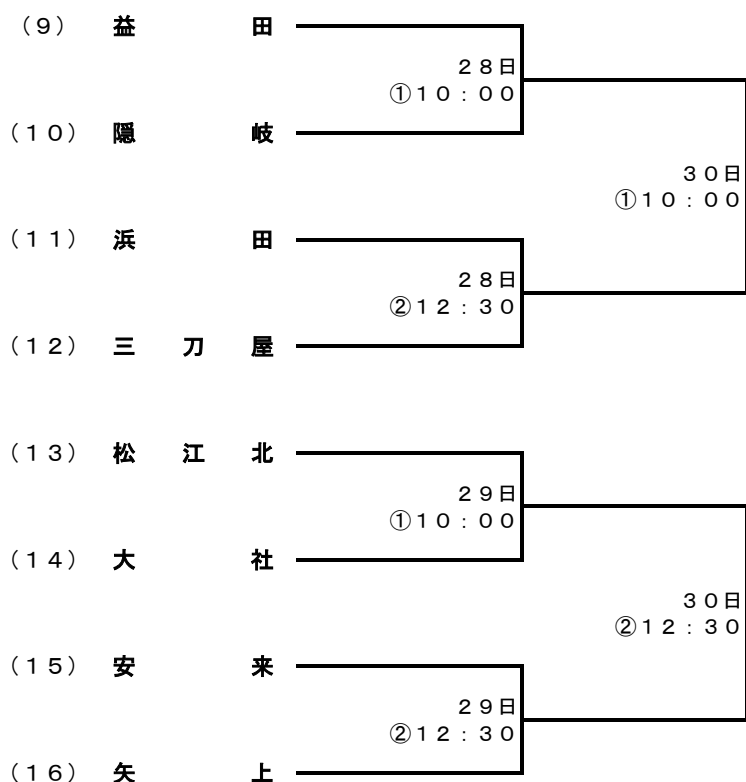

若番が一塁側

平成29年度島根県春季地区予選

組み合わせ

平成29年4月21日(金)～23日(日) 雨天順延

《 中部地区予選 》 ● 県立浜山球場

(1)	平田	<div style="border: 1px solid black; padding: 5px; width: 100px; margin: 0 auto;"> 23日 ① 9:00 </div>	A
(2)	飯南		
(3)	出雲商業		
(4)	邇摩	<div style="border: 1px solid black; padding: 5px; width: 100px; margin: 0 auto;"> 23日 ② 11:30 </div>	B
(5)	大社		
(6)	大東		
(7)	大田	<div style="border: 1px solid black; padding: 5px; width: 100px; margin: 0 auto;"> 22日 ① 10:00 </div>	C
(8)	出雲北陵		
(9)	出雲西	<div style="border: 1px solid black; padding: 5px; width: 100px; margin: 0 auto;"> 22日 ② 12:30 </div>	D
(10)	三刀屋		
(11)	出雲農林	<div style="border: 1px solid black; padding: 5px; width: 100px; margin: 0 auto;"> 23日 ③ 14:00 </div>	E
(12)	出雲		
(13)	出雲工業		

若番が一塁側

平成29年度島根県春季県大会 組み合わせ

平成29年4月28日(金)～30日(日)、5月4日(木)・5日(金) 雨天順延

《 浜山会場 》 ● 県立浜山球場

《 浜山会場 》 ● 県立浜山球場

《 松江会場 》 ● 松江市営野球場

上位4校は、6月3日(土)～5日(月)島根県(松江市営野球場)で行われる中国大会へ出場する。
 上位3校は、6月9日(金)～11日(日)島根県(江津市民球場)で行われる山陰大会へ出場する。