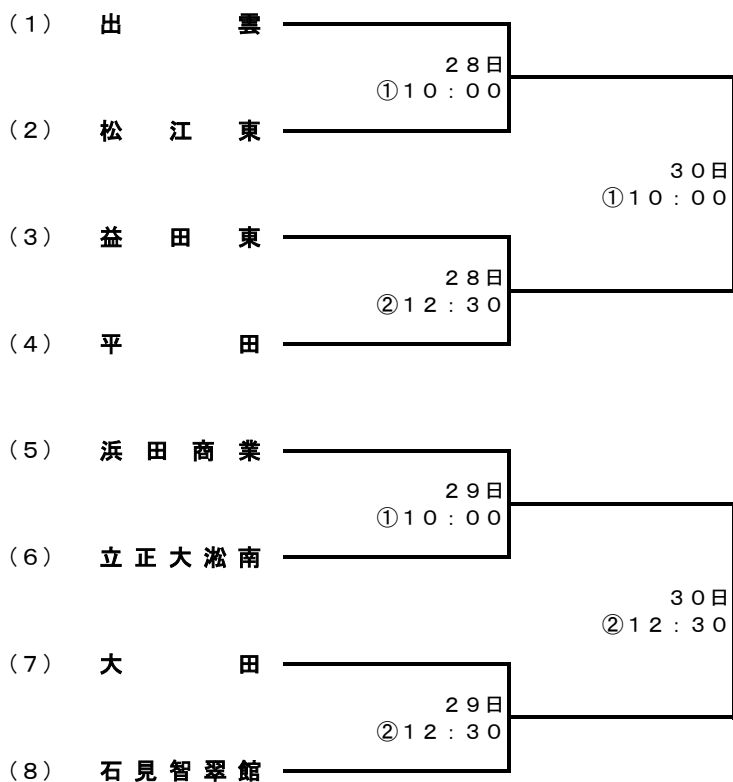

若番が一塁側

平成29年度島根県春季地区予選

組み合わせ

平成29年4月21日(金)～23日(日) 雨天順延

《 中部地区予選 》 ● 県立浜山球場

(1)	平田	<div style="border: 1px solid black; padding: 5px; width: 100px; margin: 0 auto;"> 23日 ① 9:00 </div>	A
(2)	飯南		
(3)	出雲商業		
(4)	邇摩	<div style="border: 1px solid black; padding: 5px; width: 100px; margin: 0 auto;"> 23日 ② 11:30 </div>	B
(5)	大社		
(6)	大東		
(7)	大田	<div style="border: 1px solid black; padding: 5px; width: 100px; margin: 0 auto;"> 22日 ① 10:00 </div>	C
(8)	出雲北陵		
(9)	出雲西	<div style="border: 1px solid black; padding: 5px; width: 100px; margin: 0 auto;"> 22日 ② 12:30 </div>	D
(10)	三刀屋		
(11)	出雲農林	<div style="border: 1px solid black; padding: 5px; width: 100px; margin: 0 auto;"> 23日 ③ 14:00 </div>	E
(12)	出雲		
(13)	出雲工業		

若番が一塁側

平成29年4月21日(金)～23日(日) 雨天順延

《西部地区予選》●浜田市野球場

(1)	浜田水産				
(2)	浜田商業		23日 ② 12:30		A
(3)	江津工業	21日 ① 10:00			
(4)	益田		21日 ② 12:30		B
(5)	津和野				
(6)	益田翔陽		22日 ① 9:00		C
(7)	矢上				
(8)	浜田		22日 ② 11:30		D
(9)	島根中央				
(10)	石見智翠館		22日 ③ 14:00		E
(11)	江津				
(12)	益田東		23日 ① 10:00		F
(13)	明誠				

若番が一塁側

平成29年度島根県春季県大会 組み合わせ

平成29年4月28日(金)～30日(日)、5月4日(木)・5日(金) 雨天順延

《 浜山会場 》 ● 県立浜山球場

《 浜山会場 》 ● 県立浜山球場

《 松江会場 》 ● 松江市営野球場

上位4校は、6月3日(土)～5日(月)島根県(松江市営野球場)で行われる中国大会へ出場する。
 上位3校は、6月9日(金)～11日(日)島根県(江津市民球場)で行われる山陰大会へ出場する。