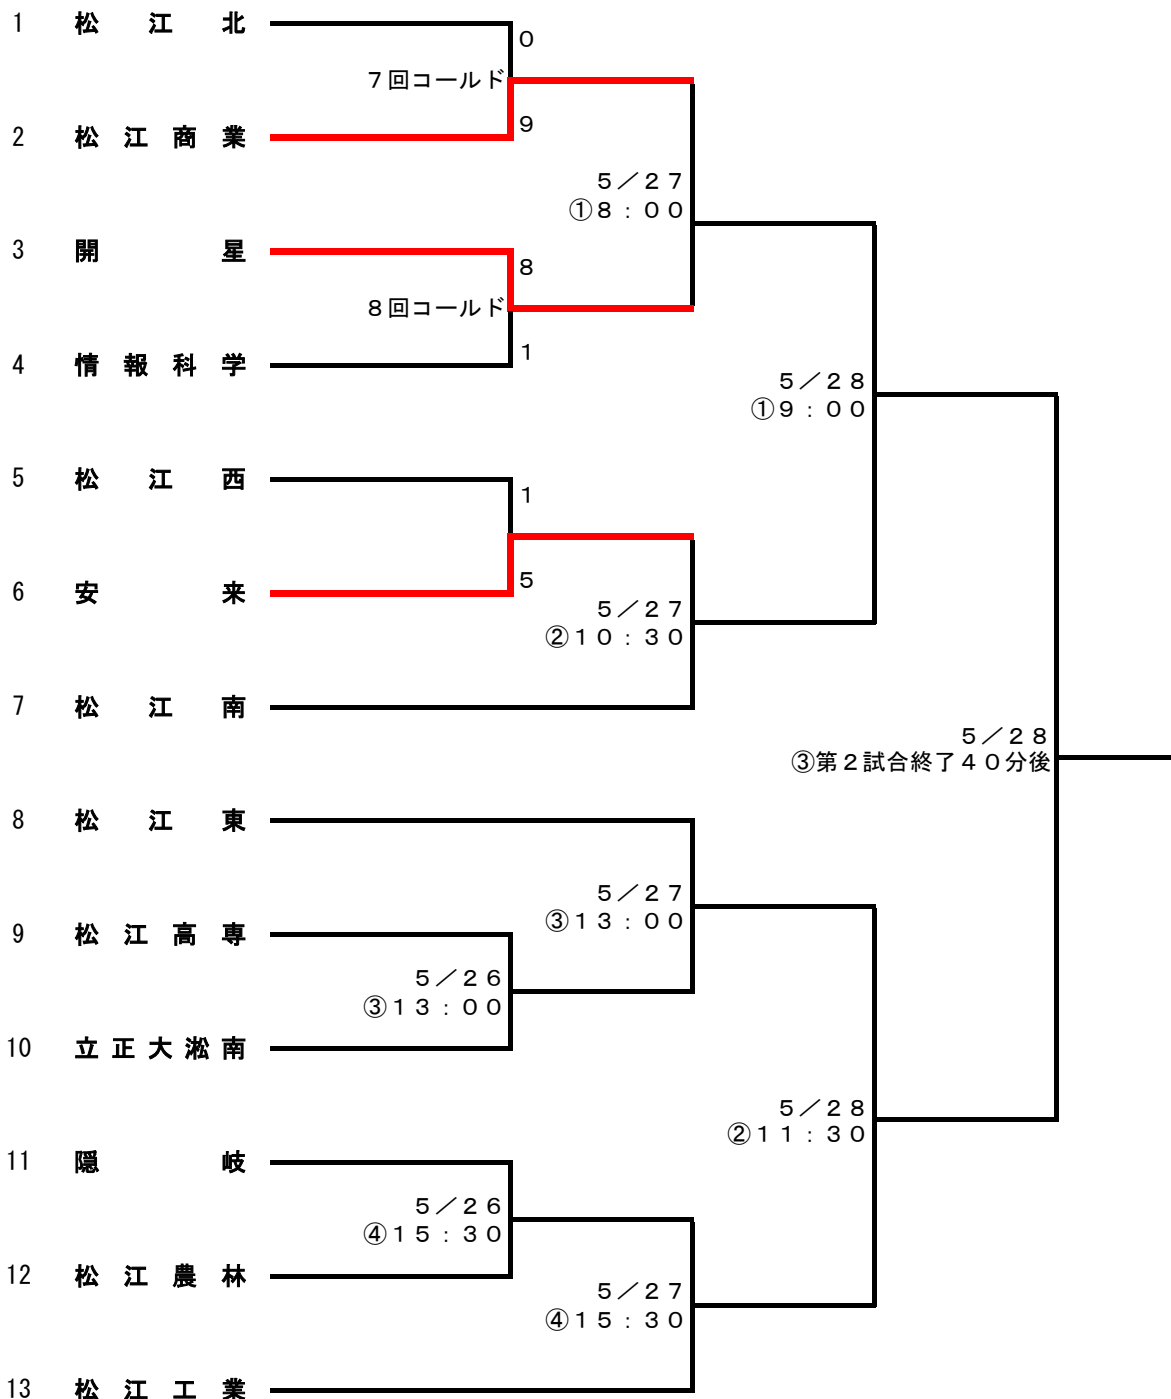

平成29年度 松江 / 出雲 / 石見 地区大会組合せ・結果

【松江地区】

日程：第1日 5/25 (木)、第2日5/26 (金)、第3日5/27 (土)、第4日5/28 (日) 雨天順延※5/29 (月)まで

会場：松江市営野球場

若番が1塁側

平成29年度 松江 / 出雲 / 石見 地区大会組合せ・結果

【出雲地区】

日程：第1日 5/26(金)、第2日 5/27(土)、第3日 5/28(日) 雨天順延※5/29(月)

会場：県立浜山球場

若番が1塁側

平成29年度 松江 / 出雲 / 石見 地区大会組合せ・結果

【石見地区】

日程：第1日 5/27(土)、第2日 5/28(日)、第3日 5/29(月) 雨天順延※5/30(火)まで

会場：第1・2日 大田市民球場、川本球場 第3日 大田市民球場

若番が1塁側