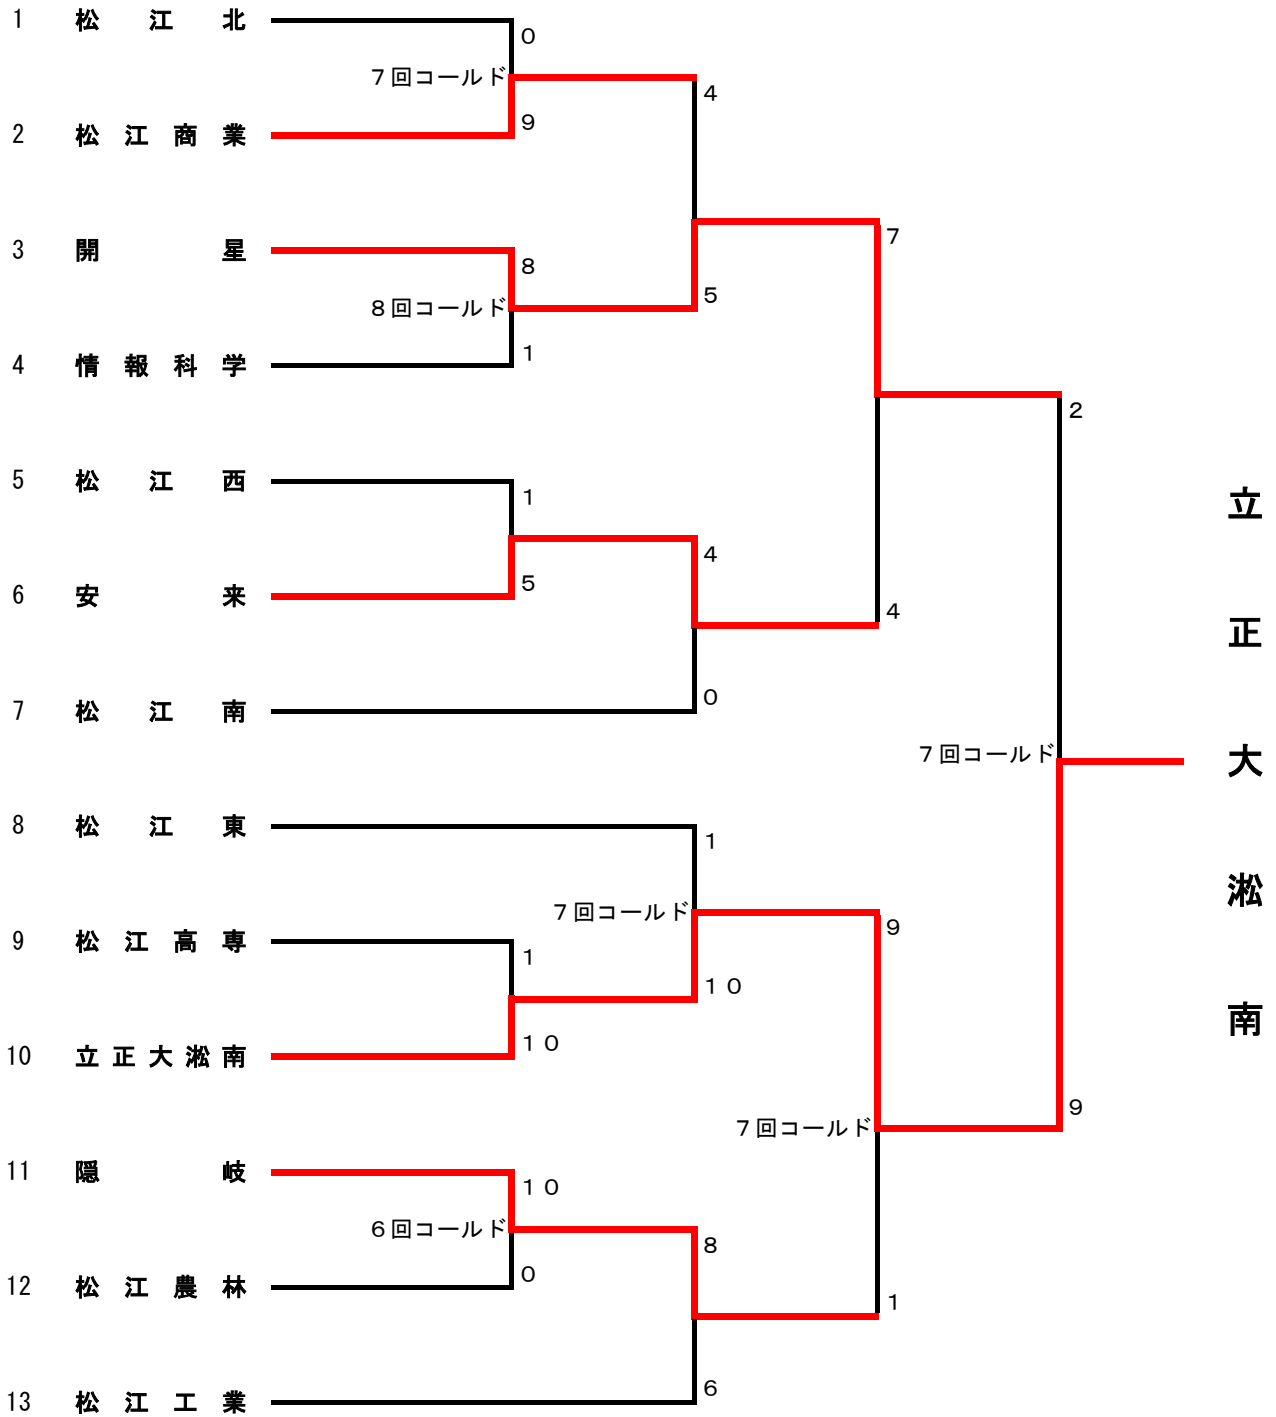

平成29年度 松江 / 出雲 / 石見 地区大会組合せ・結果

【松江地区】

日程：第1日 5/25(木)、第2日5/26(金)、第3日5/27(土)、第4日5/28(日) 雨天順延※5/29(月)まで

会場：松江市営野球場

若番が1塁側

平成29年度 松江 / 出雲 / 石見 地区大会組合せ・結果

【出雲地区】

日程：第1日 5/26(金)、第2日 5/27(土)、第3日 5/28(日) 雨天順延※5/29(月)まで

会場：県立浜山球場

若番が1塁側

平成29年度 松江 / 出雲 / 石見 地区大会組合せ・結果

【石見地区】

日程：第1日 5/27(土)、第2日 5/28(日)、第3日 5/29(月) 雨天順延※5/30(火)まで

会場：第1・2日 大田市民球場、川本球場 第3日 大田市民球場

若番が1塁側