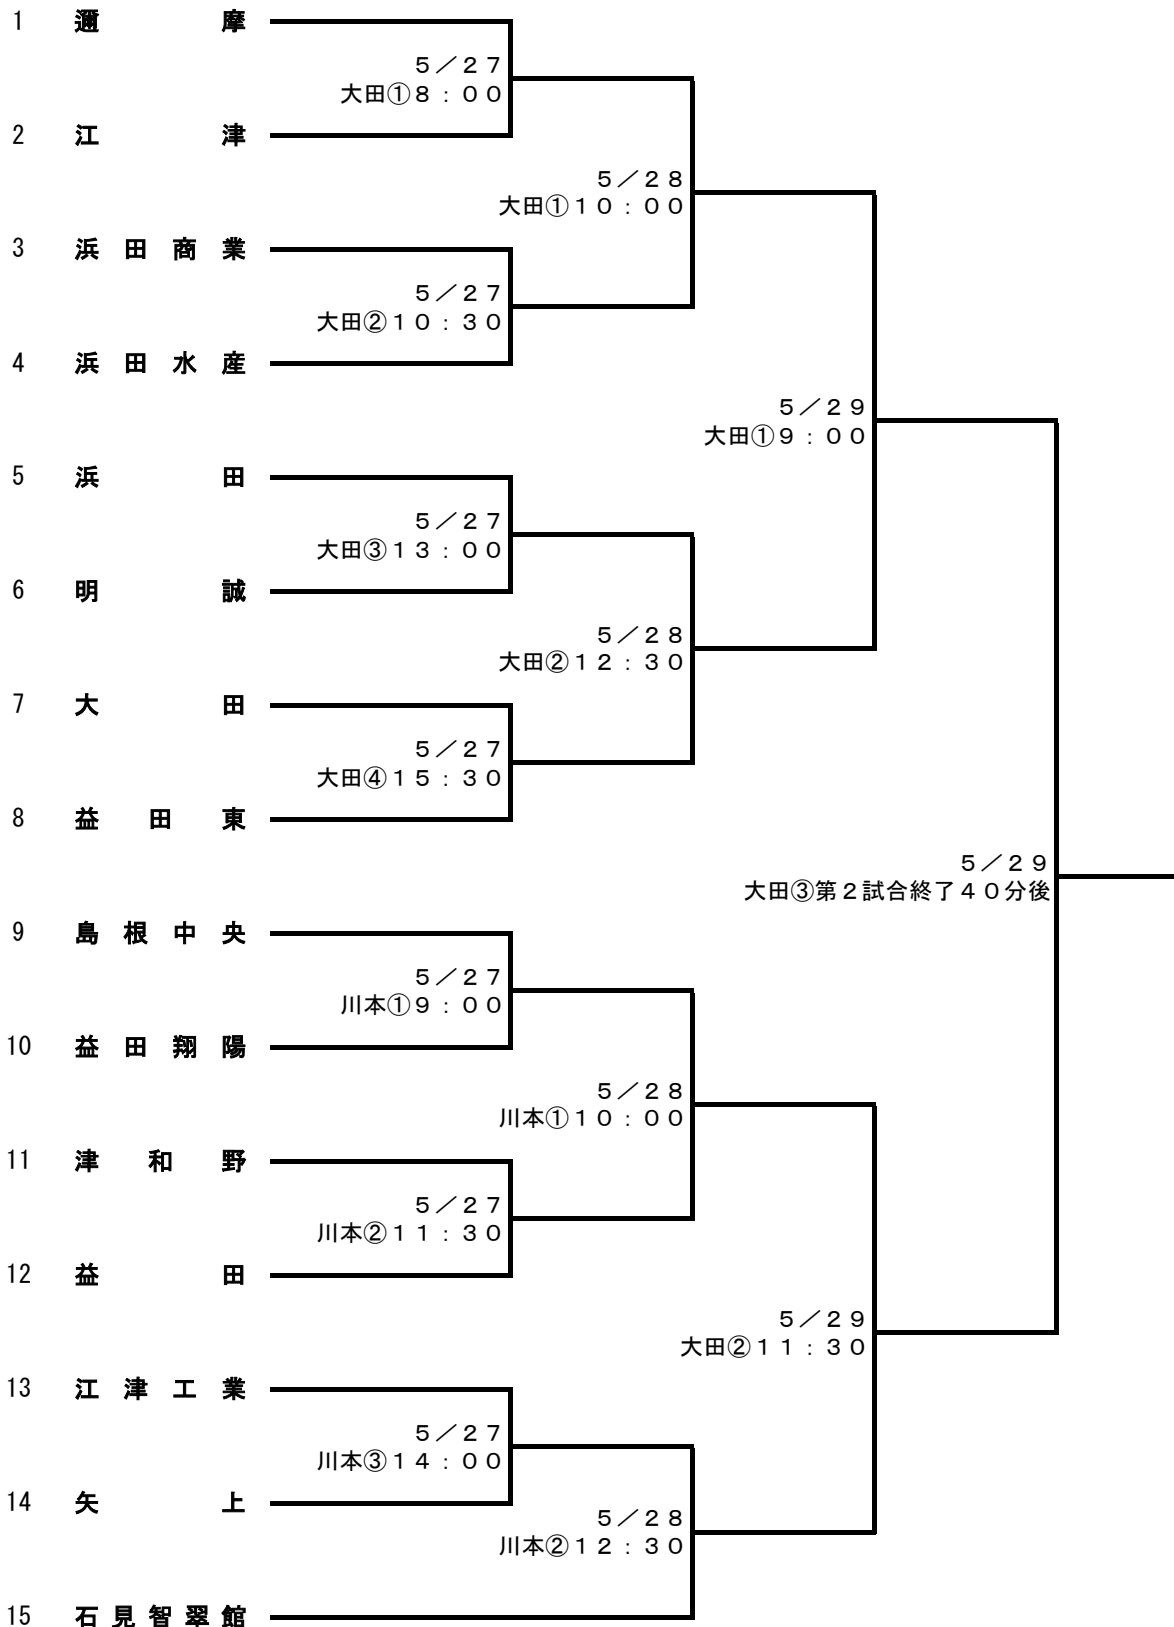

平成29年度 松江 / 出雲 / 石見 地区大会組合せ・結果

【松江地区】

日程：第1日 5/25 (木)、第2日5/26 (金)、第3日5/27 (土)、第4日5/28 (日) 雨天順延※5/29 (月)まで

会場：松江市営野球場

若番が1塁側

平成29年度 松江 / 出雲 / 石見 地区大会組合せ・結果

【出雲地区】

日程：第1日 5/26(金)、第2日 5/27(土)、第3日 5/28(日) 雨天順延※5/29(月)

会場：県立浜山球場

若番が1塁側

平成29年度 松江 / 出雲 / 石見 地区大会組合せ・結果

【石見地区】

日程：第1日 5/27(土)、第2日 5/28(日)、第3日 5/29(月) 雨天順延※5/30(火)まで

会場：第1・2日 大田市民球場、川本球場 第3日 大田市民球場

若番が1塁側