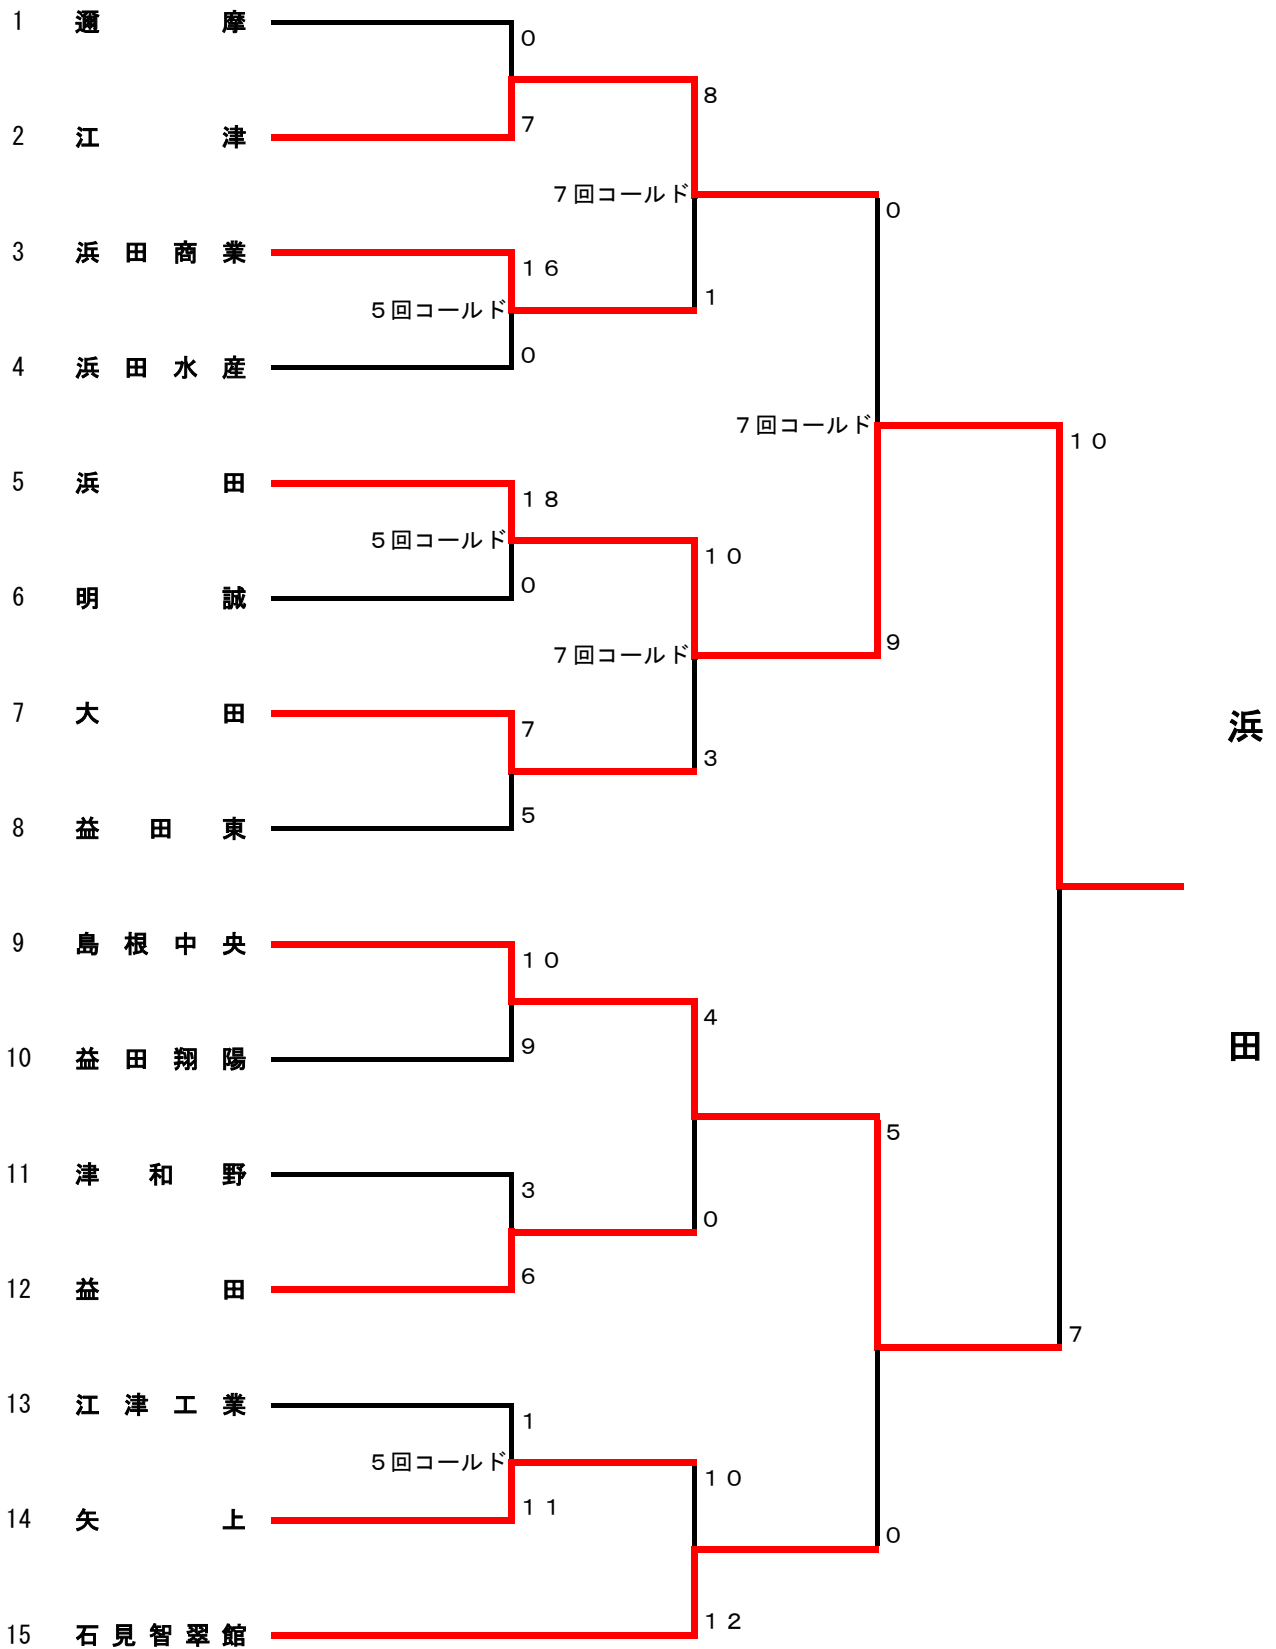

平成29年度 松江 / 出雲 / 石見 地区大会組合せ・結果

【松江地区】

日程：第1日 5/25(木)、第2日5/26(金)、第3日5/27(土)、第4日5/28(日) 雨天順延※5/29(月)まで

会場：松江市営野球場

若番が1塁側

平成29年度 松江 / 出雲 / 石見 地区大会組合せ・結果

【出雲地区】

日程：第1日 5/26(金)、第2日 5/27(土)、第3日 5/28(日) 雨天順延※5/29(月)まで

会場：県立浜山球場

若番が1塁側

平成29年度 松江 / 出雲 / 石見 地区大会組合せ・結果

【石見地区】

日程：第1日 5/27(土)、第2日 5/28(日)、第3日 5/29(月) 雨天順延※5/30(火)まで

会場：第1・2日 大田市民球場、川本球場 第3日 大田市民球場

若番が1塁側