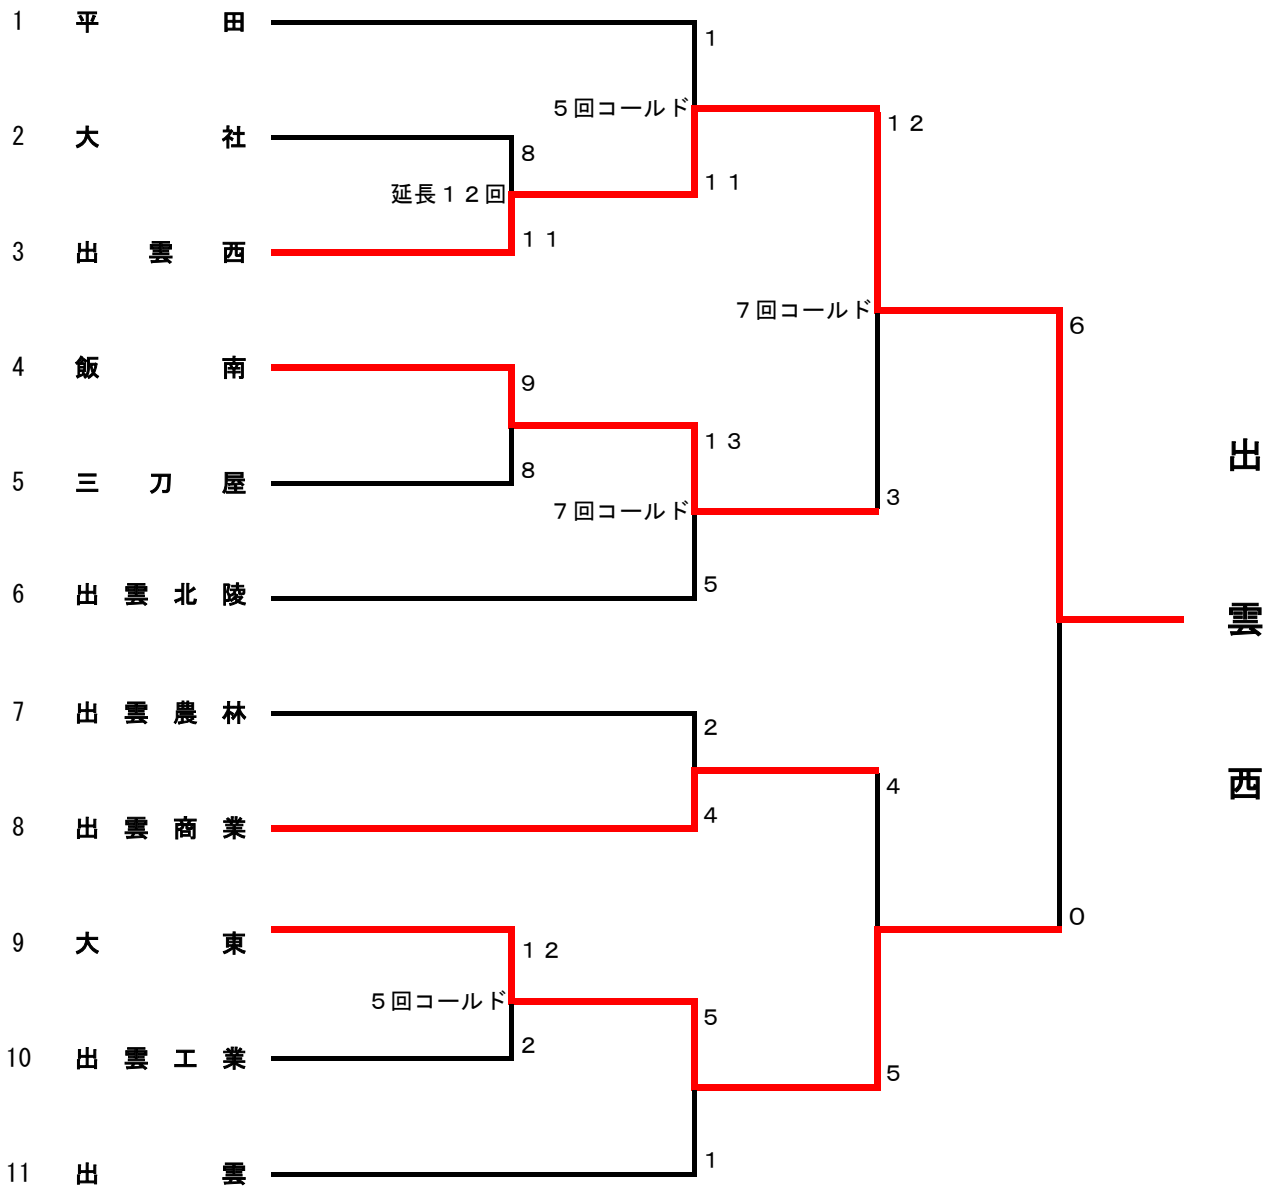

平成29年度 松江 / 出雲 / 石見 地区大会組合せ・結果

【松江地区】

日程：第1日 5/25(木)、第2日5/26(金)、第3日5/27(土)、第4日5/28(日) 雨天順延※5/29(月)まで

会場：松江市営野球場

若番が1塁側

平成29年度 松江 / 出雲 / 石見 地区大会組合せ・結果

【出雲地区】

日程：第1日 5/26(金)、第2日 5/27(土)、第3日 5/28(日) 雨天順延※5/29(月)まで

会場：県立浜山球場

若番が1塁側

平成29年度 松江 / 出雲 / 石見 地区大会組合せ・結果

【石見地区】

日程：第1日 5/27(土)、第2日 5/28(日)、第3日 5/29(月) 雨天順延※5/30(火)まで

会場：第1・2日 大田市民球場、川本球場 第3日 大田市民球場

若番が1塁側