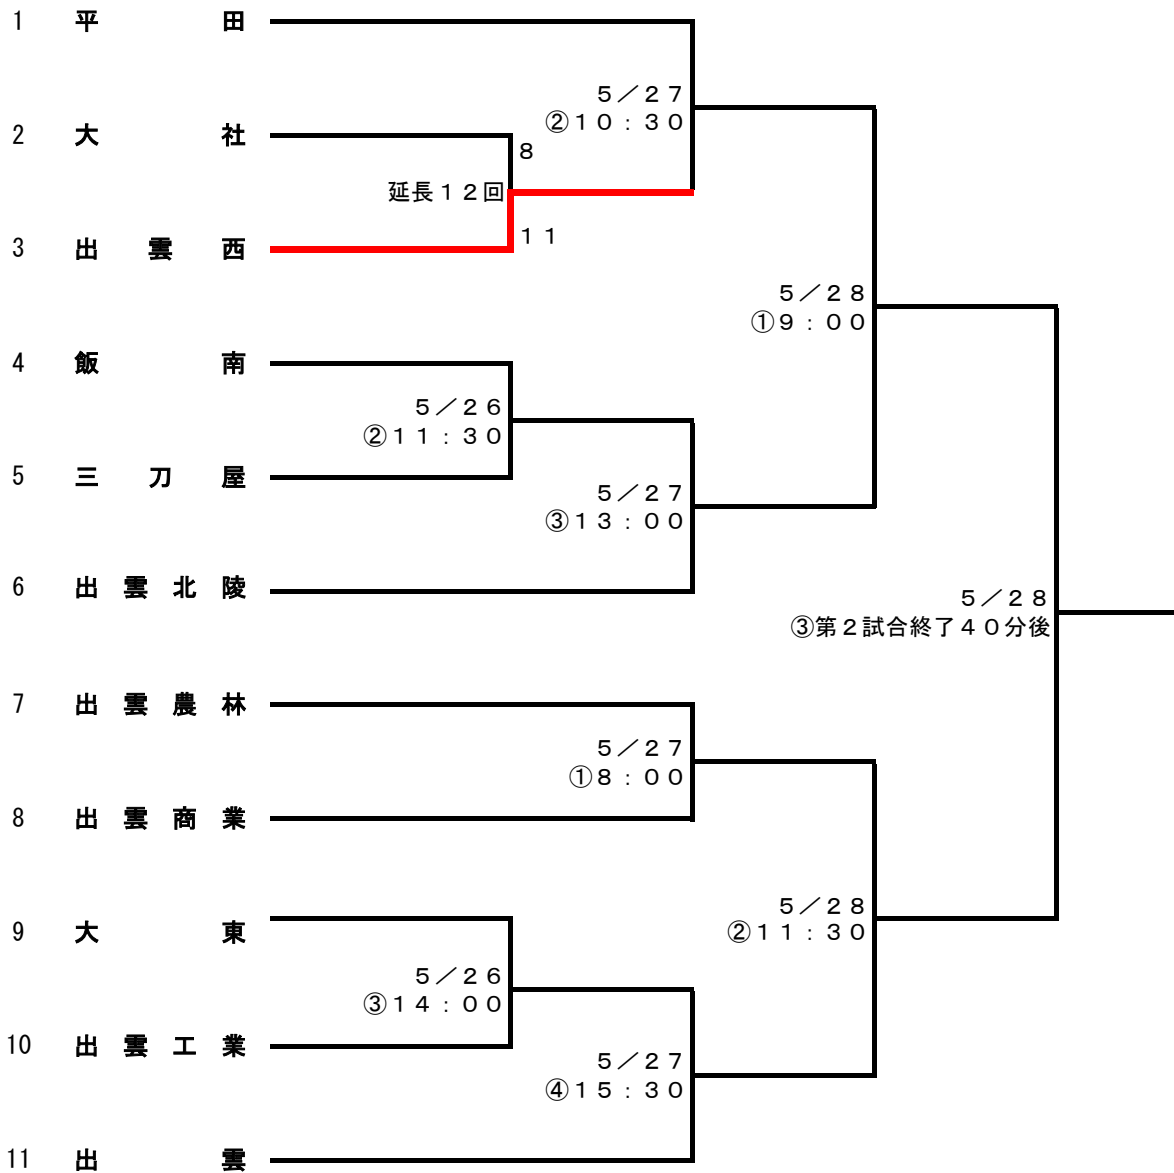

平成29年度 松江 / 出雲 / 石見 地区大会組合せ・結果

【松江地区】

日程：第1日 5/25 (木)、第2日5/26 (金)、第3日5/27 (土)、第4日5/28 (日) 雨天順延※5/29 (月)まで

会場：松江市営野球場

若番が1塁側

平成29年度 松江 / 出雲 / 石見 地区大会組合せ・結果

【出雲地区】

日程：第1日 5/26(金)、第2日 5/27(土)、第3日 5/28(日) 雨天順延※5/29(月)

会場：県立浜山球場

若番が1塁側

平成29年度 松江 / 出雲 / 石見 地区大会組合せ・結果

【石見地区】

日程：第1日 5/27(土)、第2日 5/28(日)、第3日 5/29(月) 雨天順延※5/30(火)まで

会場：第1・2日 大田市民球場、川本球場 第3日 大田市民球場

若番が1塁側