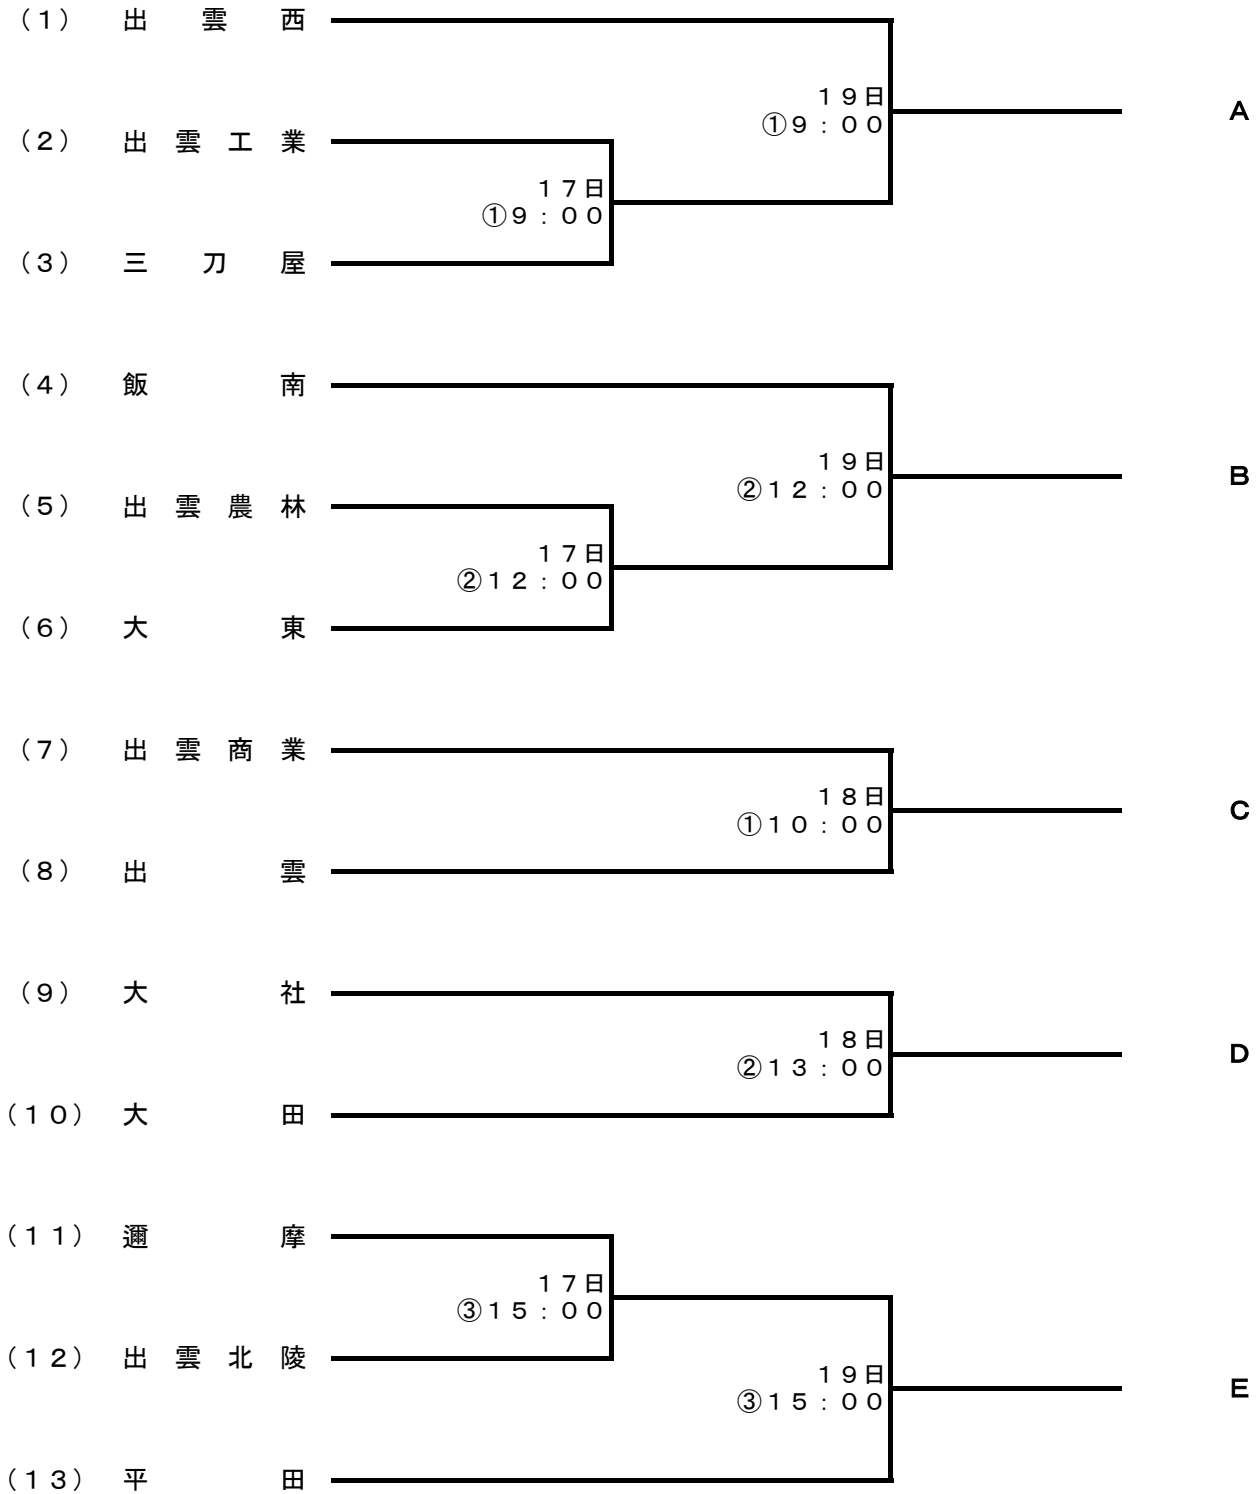

令和2年度島根県高等学校夏季野球大会 1・2回戦 組み合わせ

令和2年7月17日(金)～19日(日) 雨天順延

《 東部地区 》 ●松江市営野球場

令和2年度島根県高等学校夏季野球大会 1・2回戦 組み合わせ

令和2年7月17日(金)～19日(日) 雨天順延

《中部地区》●県立浜山公園野球場

※平田・出雲西・大社高校は第102回大会シード校なので、1・2回戦では対戦しない。

※平田・出雲西・大社高校は第102回大会シード校なので、2回戦からとする。

令和2年度島根県高等学校夏季野球大会 1・2回戦 組み合わせ

令和2年7月17日(金)～19日(日) 雨天順延

《西部地区》●益田市民球場

※矢上高校が第102回大会の第1シードなので、西部地区の代表が1校増の6校となる。
 ※矢上高校は第102回大会シード校なので、2回戦からとする。