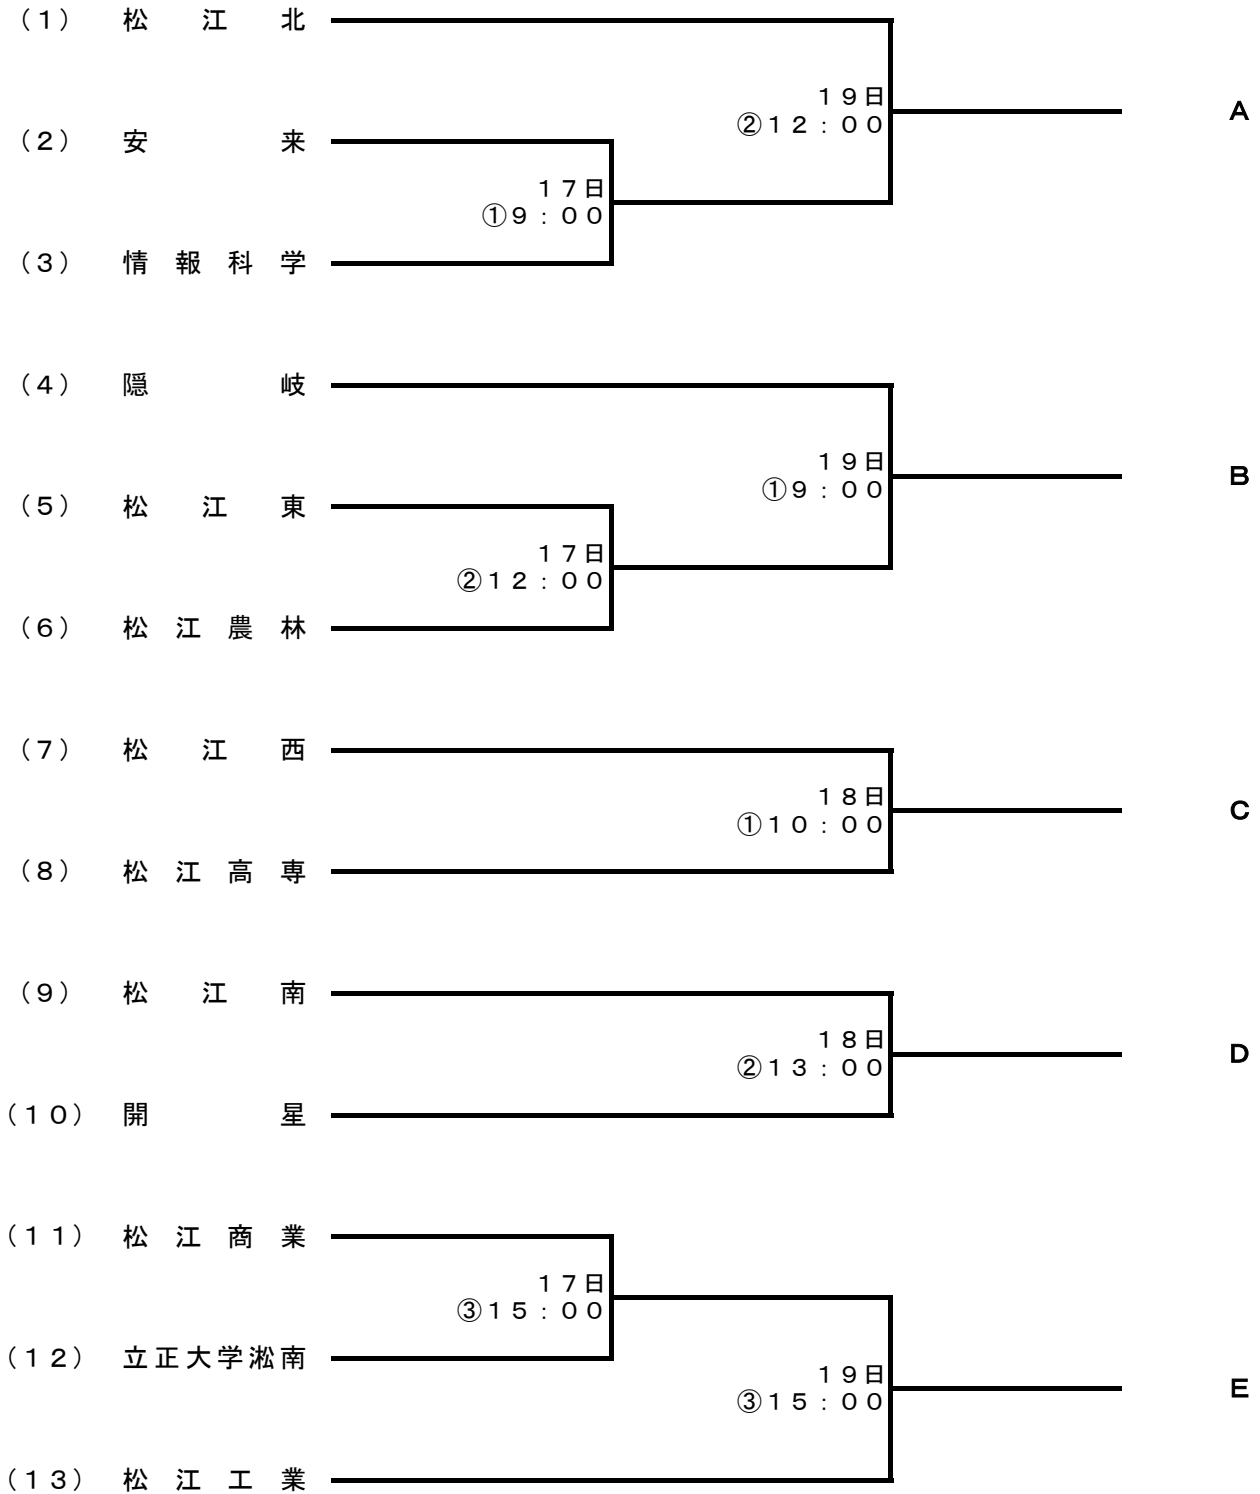

令和2年度島根県高等学校夏季野球大会 1・2回戦 組み合わせ

令和2年7月17日(金)～19日(日) 雨天順延

《 東部地区 》 ●松江市営野球場

令和2年度島根県高等学校夏季野球大会 1・2回戦 組み合わせ

令和2年7月17日(金)～19日(日) 雨天順延

《中部地区》●県立浜山公園野球場

※平田・出雲西・大社高校は第102回大会シード校なので、1・2回戦では対戦しない。

※平田・出雲西・大社高校は第102回大会シード校なので、2回戦からとする。

令和2年度島根県高等学校夏季野球大会 1・2回戦 組み合わせ

令和2年7月17日(金)～19日(日) 雨天順延

《西部地区》●益田市民球場

※矢上高校が第102回大会の第1シードなので、西部地区の代表が1校増の6校となる。
 ※矢上高校は第102回大会シード校なので、2回戦からとする。