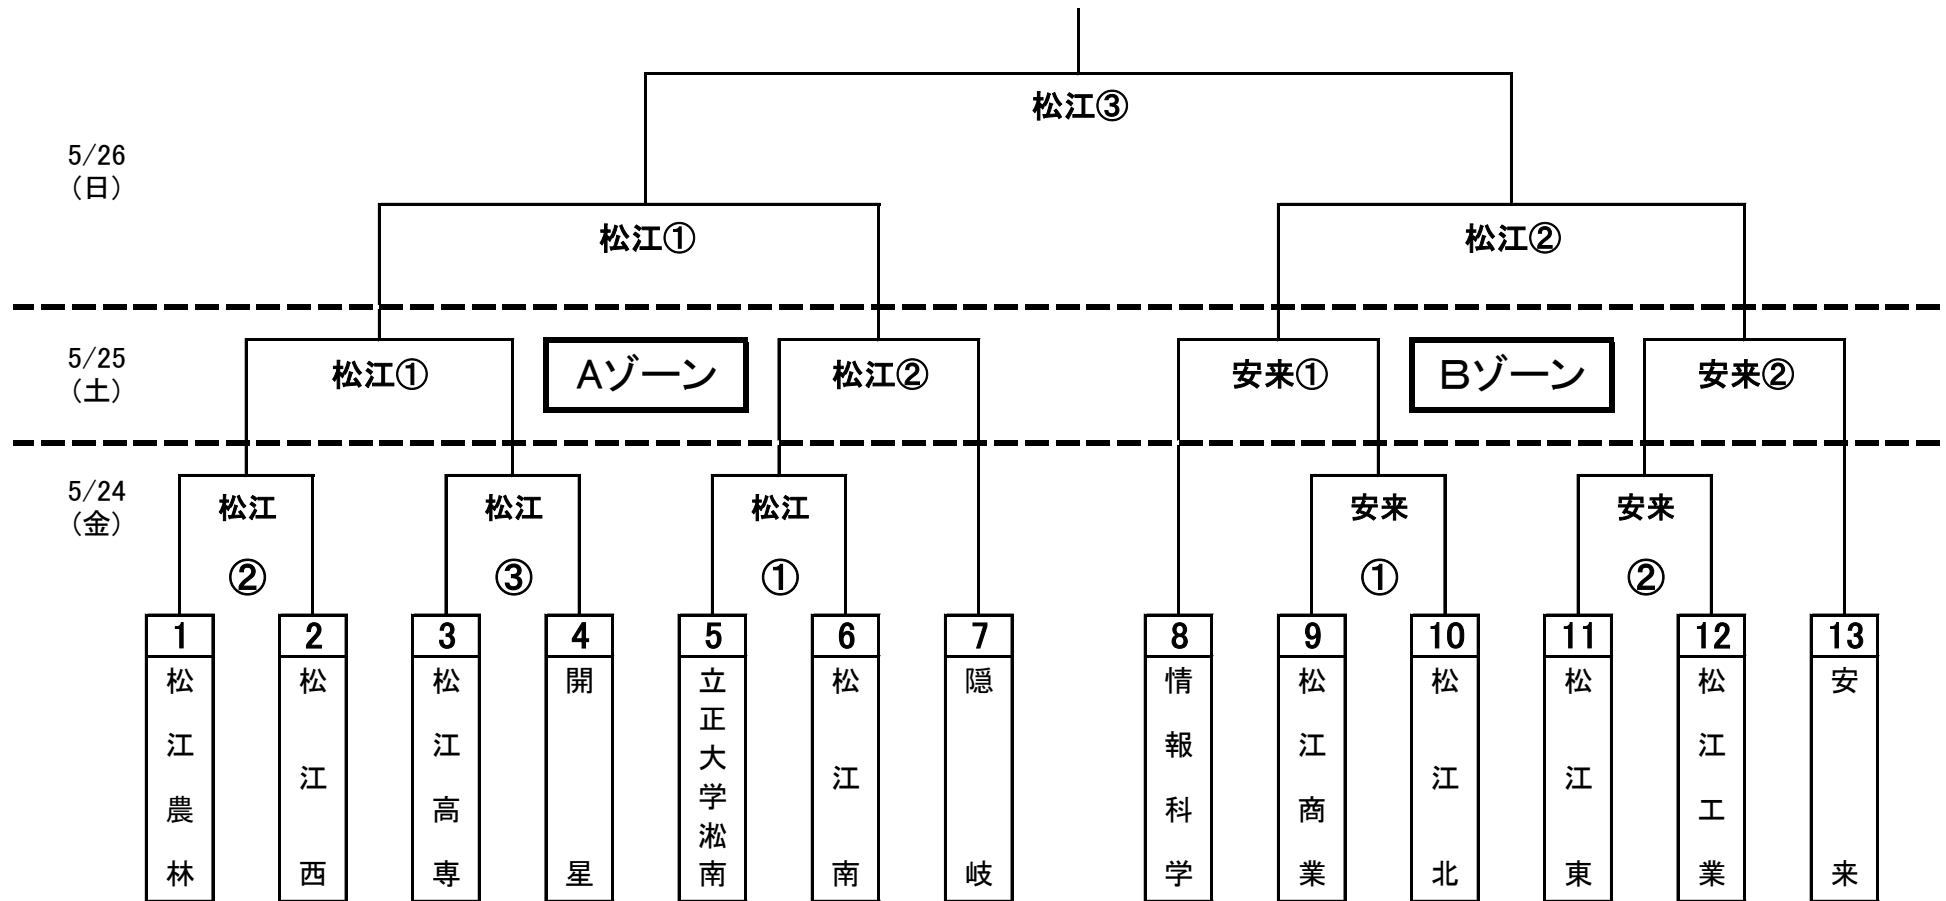

# 令和6年度 松江地区高等学校野球大会 組合せ表

## 【試合日程】

	5/24(金)	5/25(土)	5/26(日)
松江球場	①9:00~ ②11:30~ ③14:00~	①10:00~ ②12:30~	①9:00~ ②11:30~ ③40分後~
安来球場	①10:00~ ②12:30~	①10:00~ ②12:30~	なし