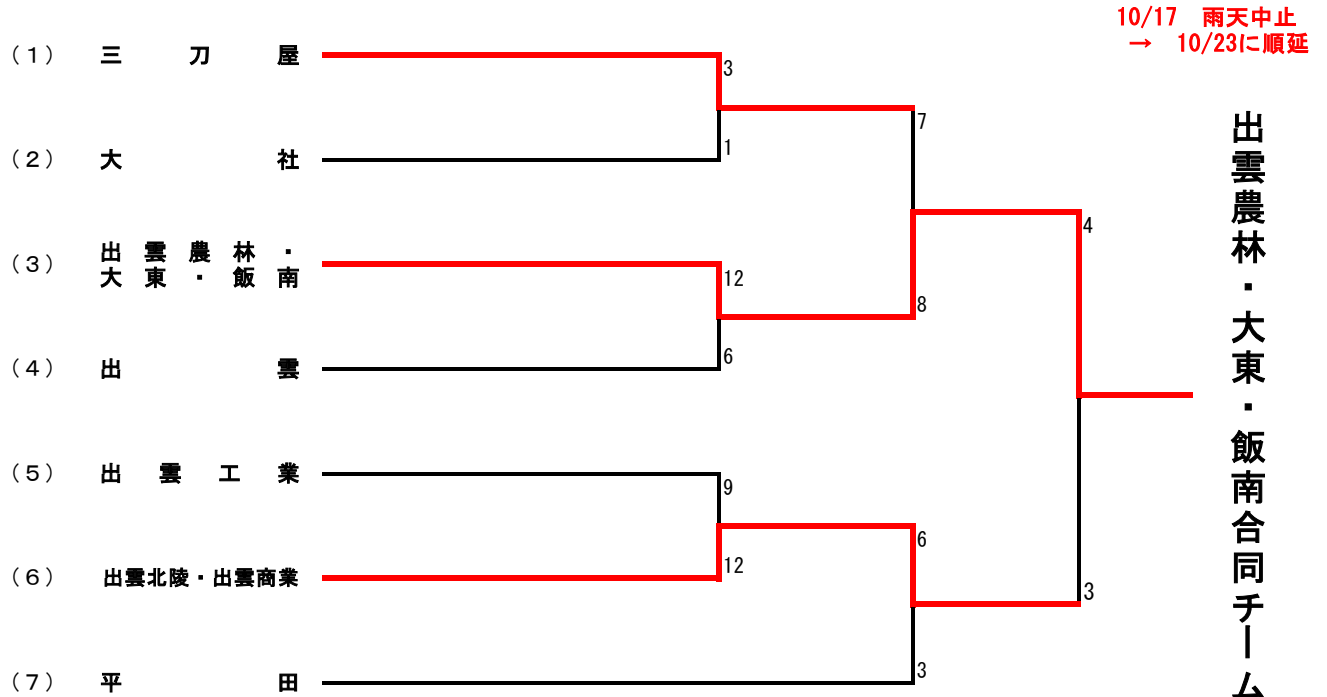

令和3年度島根県高等学校野球1年生大会 組み合わせ

【松江地区】

日程：①10/9(土)、10(日)、16(土)、17日(日)

会場：9日【安来高校グラウンド】 10日【安来高校・松江工業高校グラウンド】 16日【未定】 17日【開星高校グラウンド】  
 ※荒天等により試合が中止になった場合は、期日・開催会場・試合時間が変更になる可能性があります。ご了承くださいませ。

開  
星

※ 若い番号が一塁側  
 ※ 合同チーム：(6)松江北・松江高専 (7)松江西・情報科学

令和3年度島根県高等学校野球1年生大会 組み合わせ

【出雲地区】

日程：10/16(土)、17(日) ※予備日10/23日(土)、24日(日)

会場：16日、17日【平田愛宕山球場】 23日、24日(予備日)【頓原球場】

※荒天等により試合が中止になった場合は、期日・開催会場・試合時間が変更になる可能性があります。ご了承くださいませ。

※ 若い番号が一塁側

※ 合同チーム：(3)出雲農林・大東・飯南 (6)出雲北陵・出雲商業