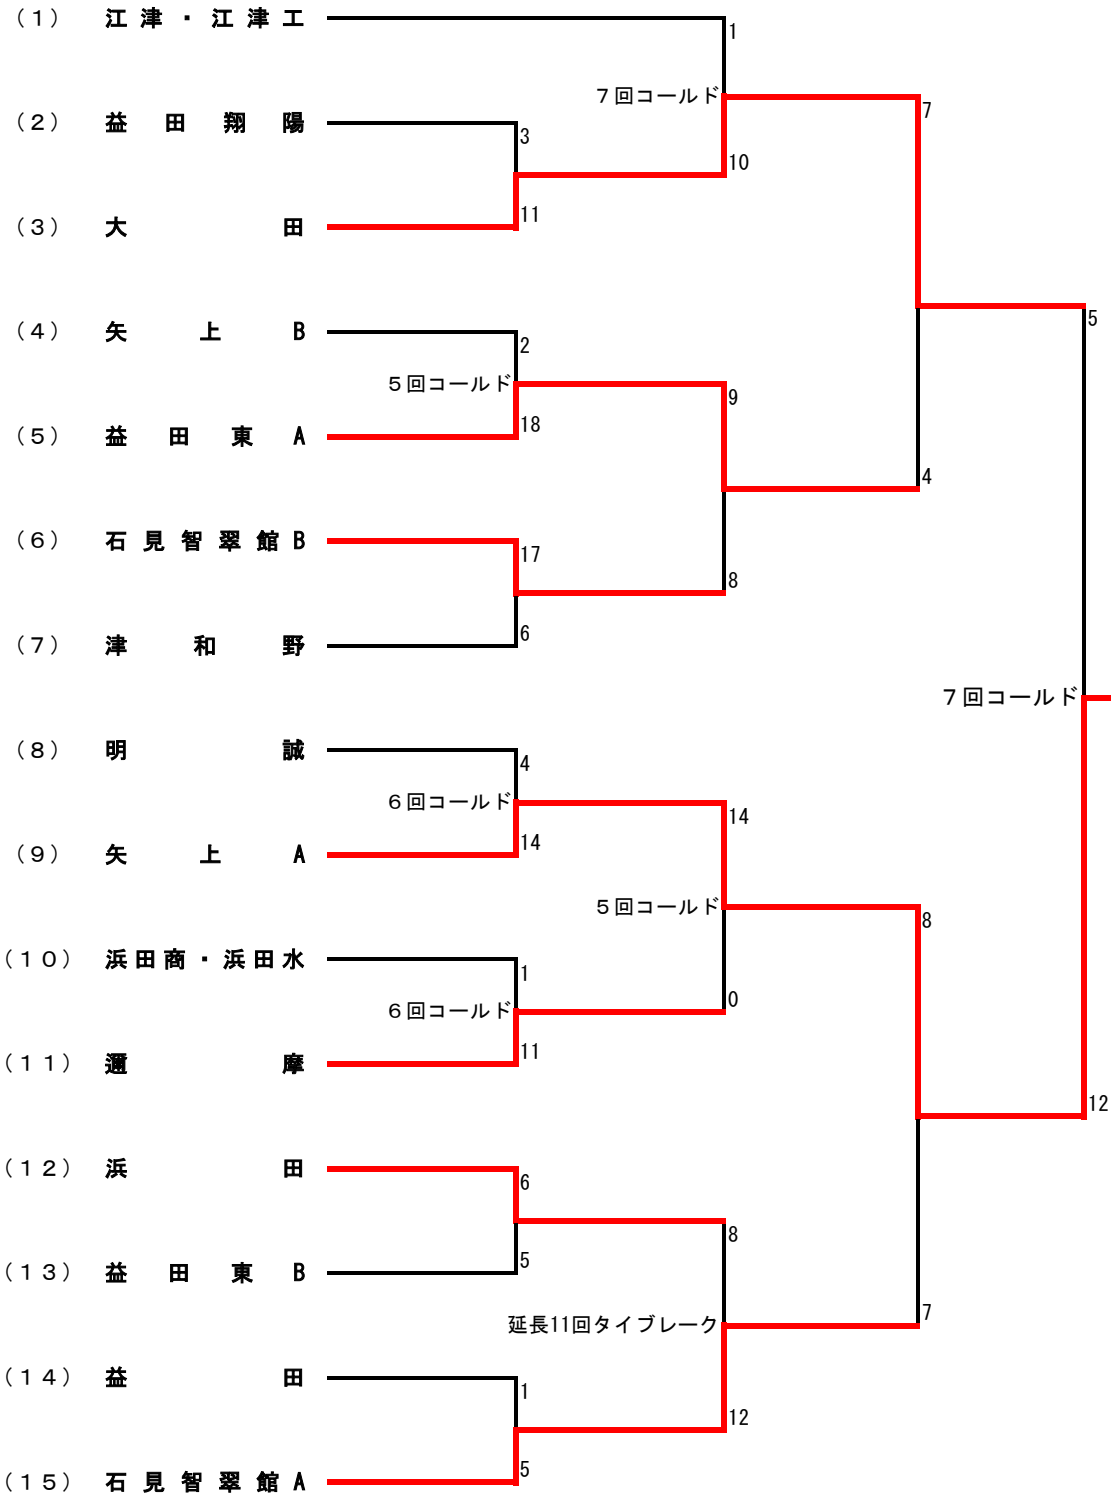

令和3年度島根県高等学校野球1年生大会 組み合わせ

【石見地区】

日程：10/9(土)、10(日)、16(土) ※予備日10/17(日)

会場：9日【益田市民球場・石見スタジアム・浜田市野球場】 10日【石見スタジアム・益田市民球場】 16日【石見スタジアム】 17日(予備日)【石見スタジアム】
※荒天等により試合が中止になった場合は、期日・開催会場・試合時間が変更になる可能性があります。ご了承くださいませ。

矢
上
A

※ 若い番号が一塁側

※ 合同チーム：(1)江津・江津工業 (10)浜田商業・浜田水産