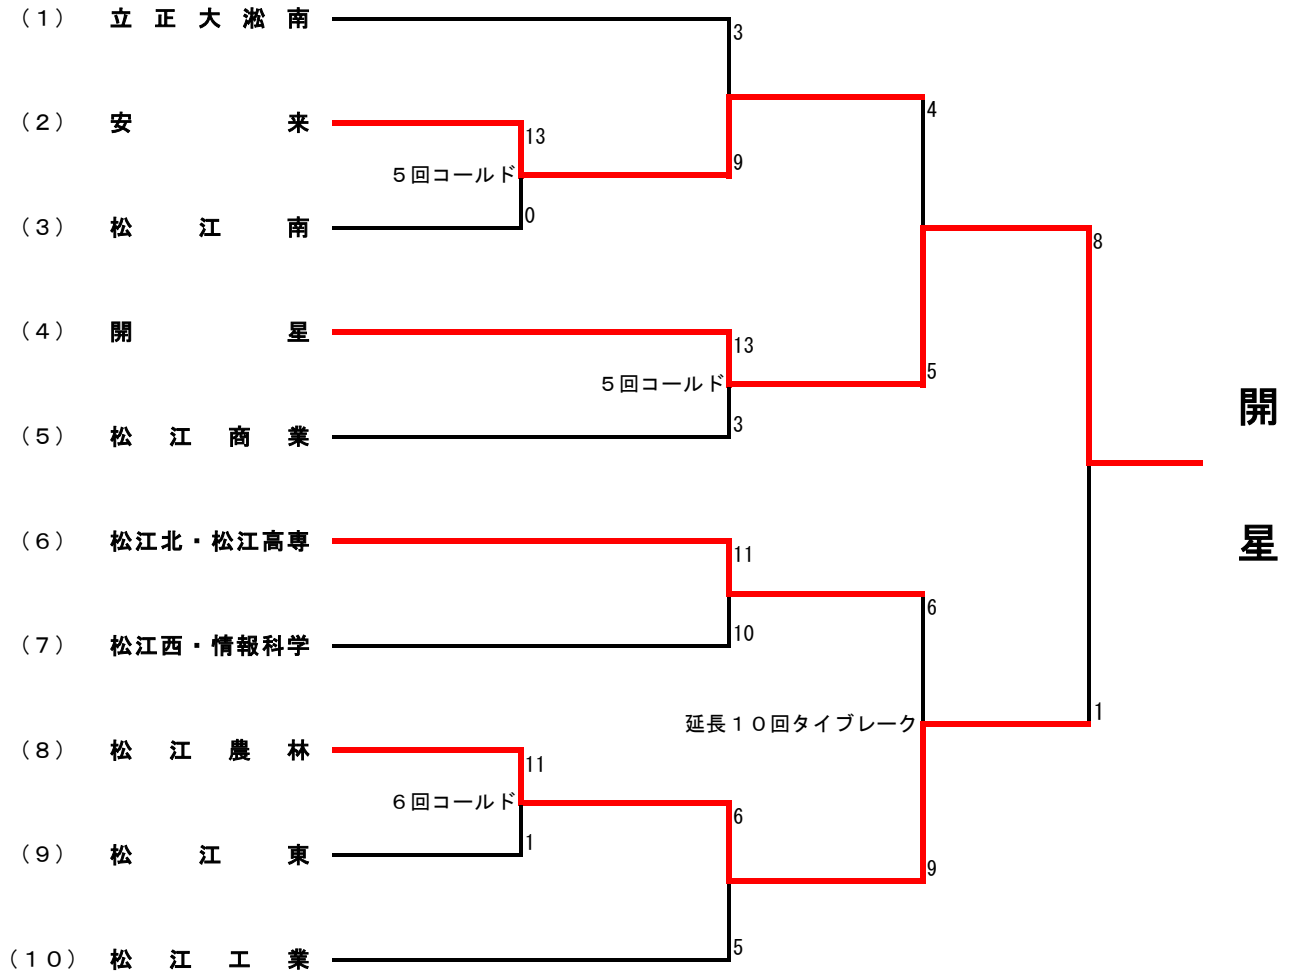

令和3年度島根県高等学校野球1年生大会 組み合わせ

【松江地区】

日程：①10/9(土)、10(日)、16(土)、17日(日)

会場：9日【安来高校グラウンド】 10日【安来高校・松江工業高校グラウンド】 16日【未定】 17日【開星高校グラウンド】  
 ※荒天等により試合が中止になった場合は、期日・開催会場・試合時間が変更になる可能性があります。ご了承くださいませ。

開  
星

※ 若い番号が一塁側  
 ※ 合同チーム：(6)松江北・松江高専 (7)松江西・情報科学

令和3年度島根県高等学校野球1年生大会 組み合わせ

【出雲地区】

日程：10/16(土)、17(日) ※予備日10/23日(土)、24日(日)

会場：16日、17日【平田愛宕山球場】 23日、24日(予備日)【頓原球場】

※荒天等により試合が中止になった場合は、期日・開催会場・試合時間が変更になる可能性があります。ご了承くださいませ。

※ 若い番号が一塁側

※ 合同チーム：(3)出雲農林・大東・飯南 (6)出雲北陵・出雲商業