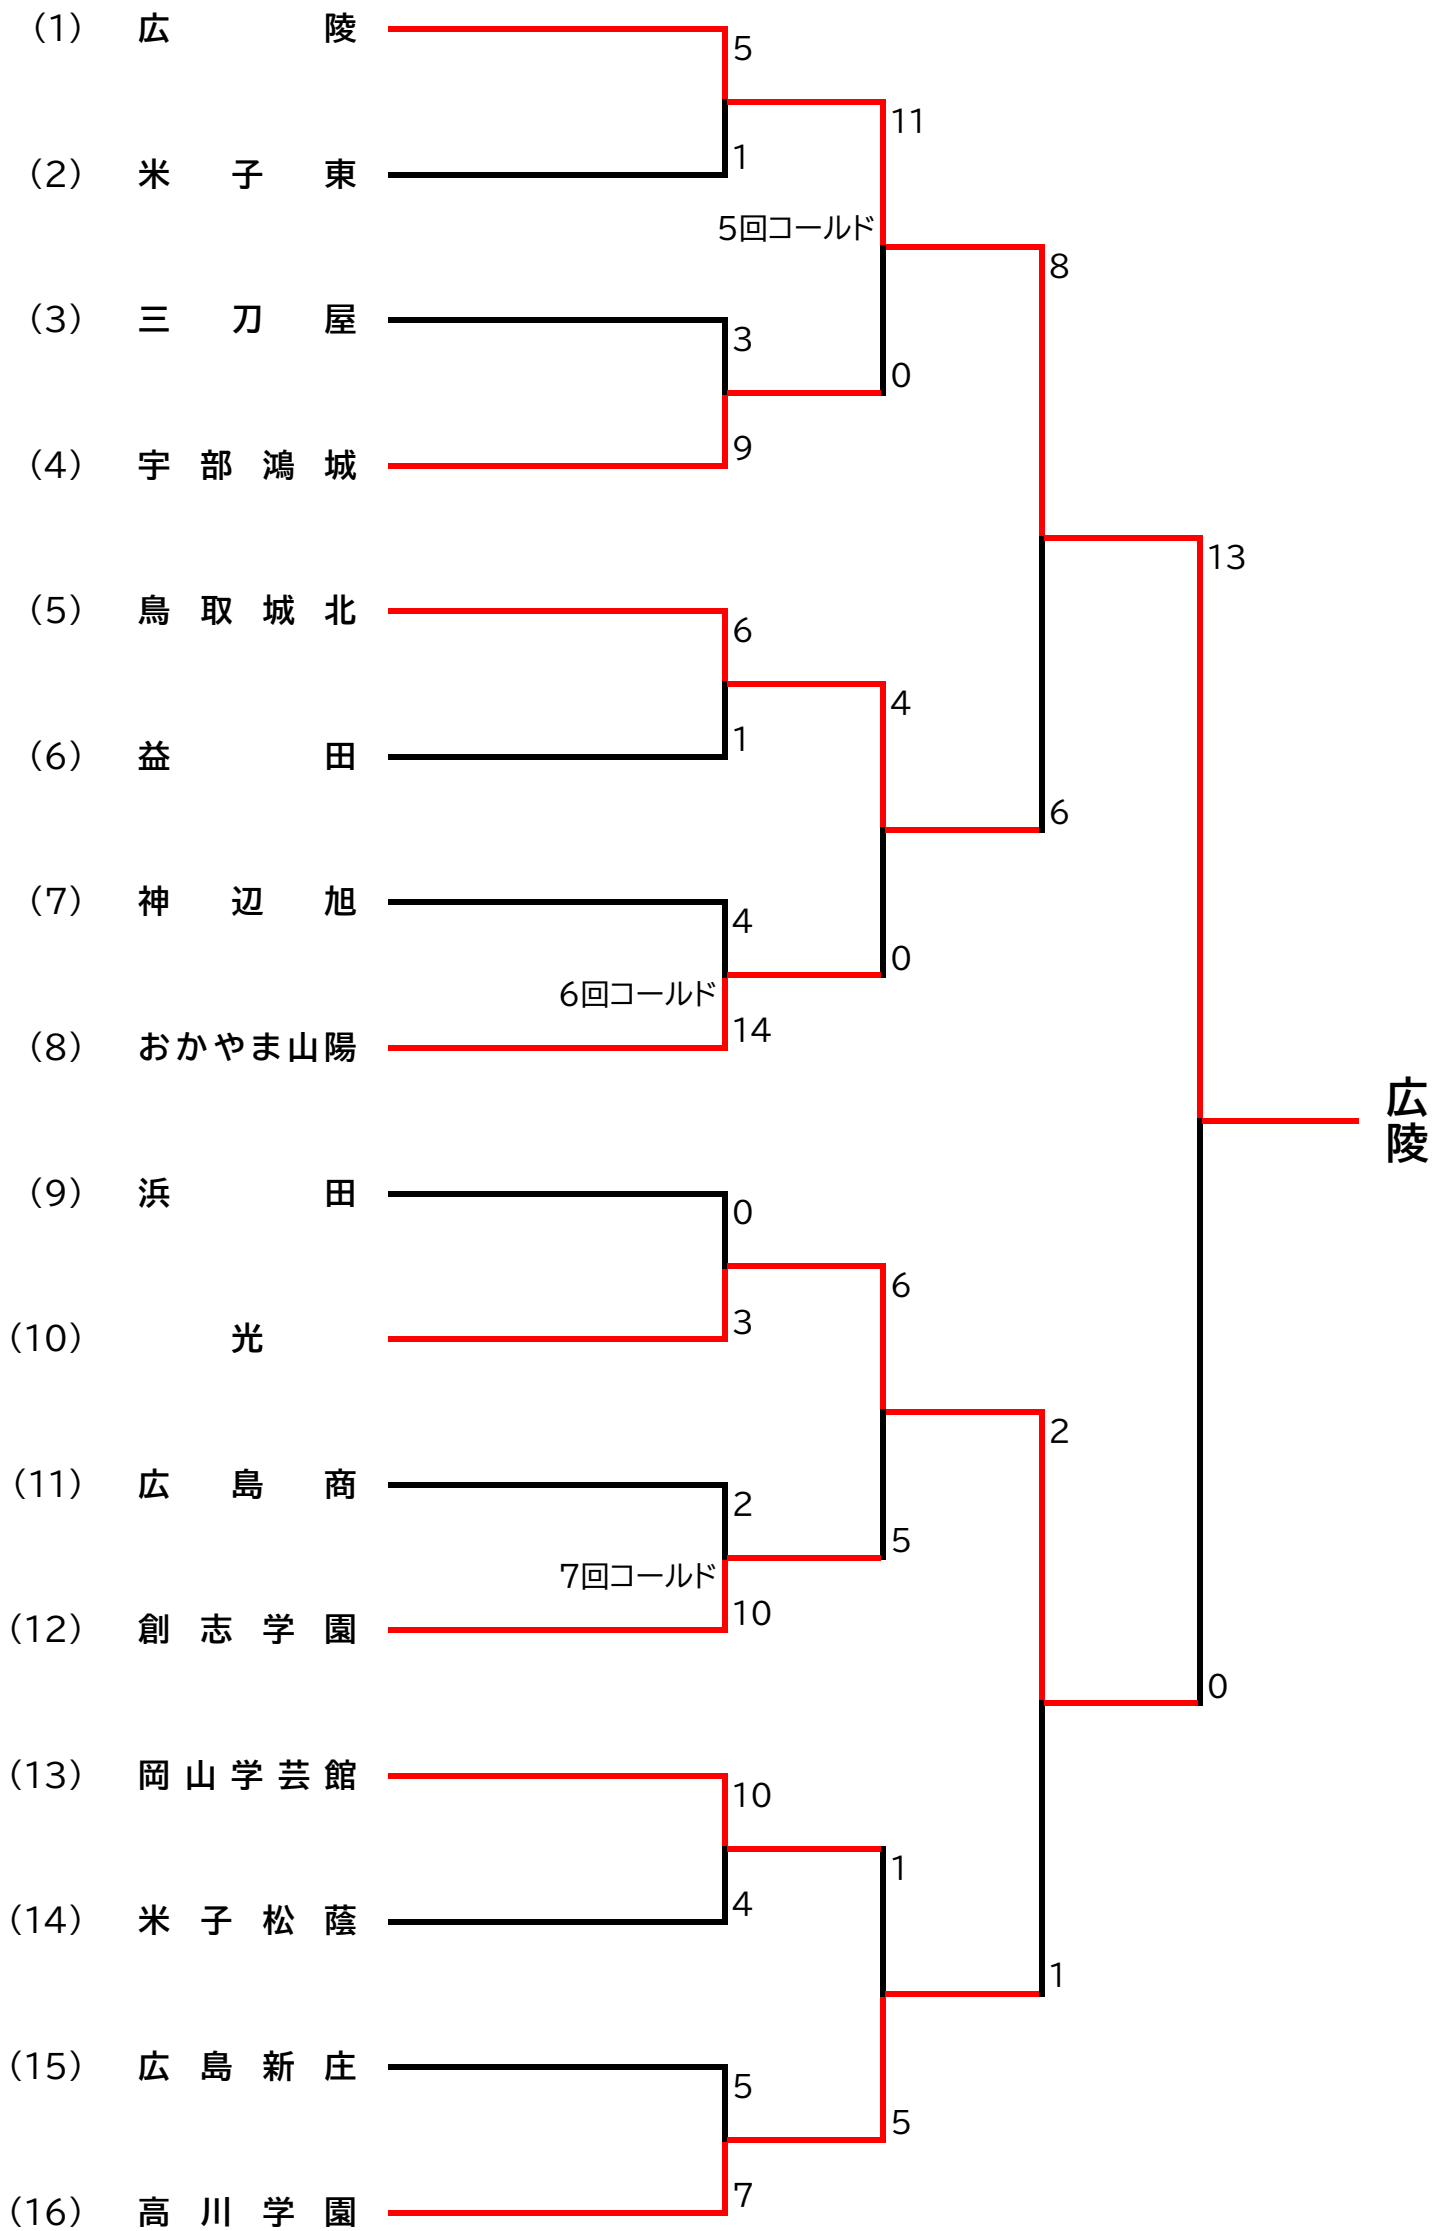

第139回秋季中国地区高等学校野球大会 組合せ

日程：① 10月28日(金)、② 10月29日(土)、③ 10月30日(日)、④ 11月 5日(土)、⑤ 11月 6日(日)

会場：尾道:ぶんちゃんしまなみ球場
三次:みよし運動公園野球場

若い番号が一塁側