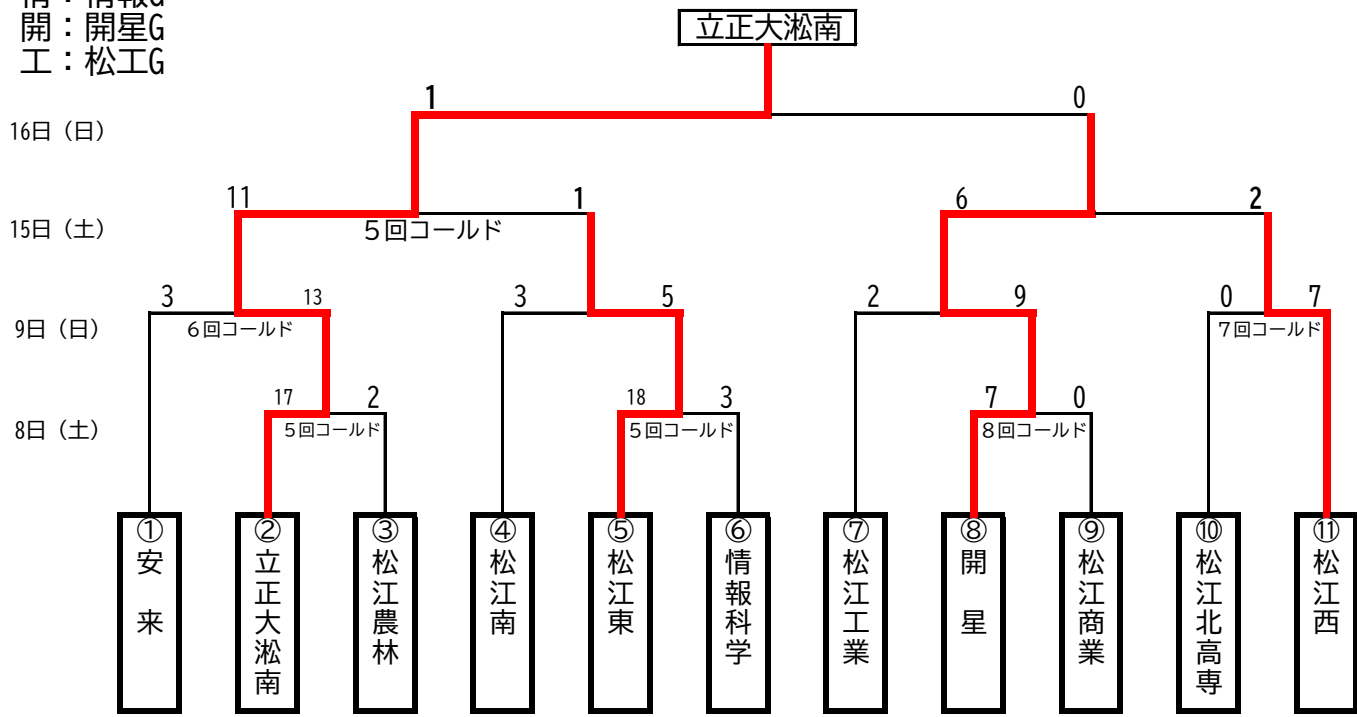

# 令和4年度 松江地区フレッシュトーナメント大会

情：情報G  
 開：開星G  
 工：松工G

合同 (松江高専・松江北)