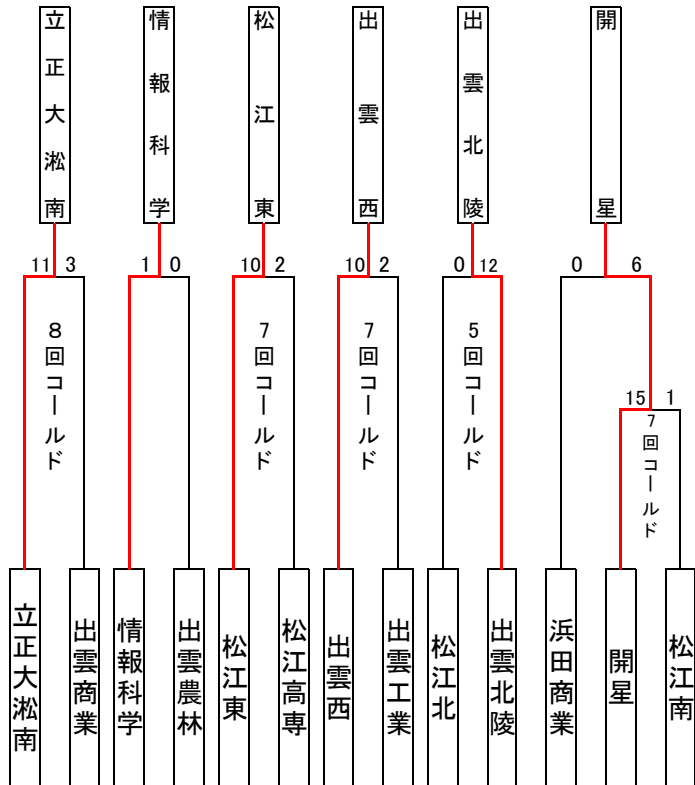

令和4年度・秋季一次大会

【 松江会場:13校 】

当番校: 松江高専・立正大淞南

【 江津会場:13校 】

当番校: 江津・石見智翠館

【 益田会場:10校 】

当番校: 益田・益田東