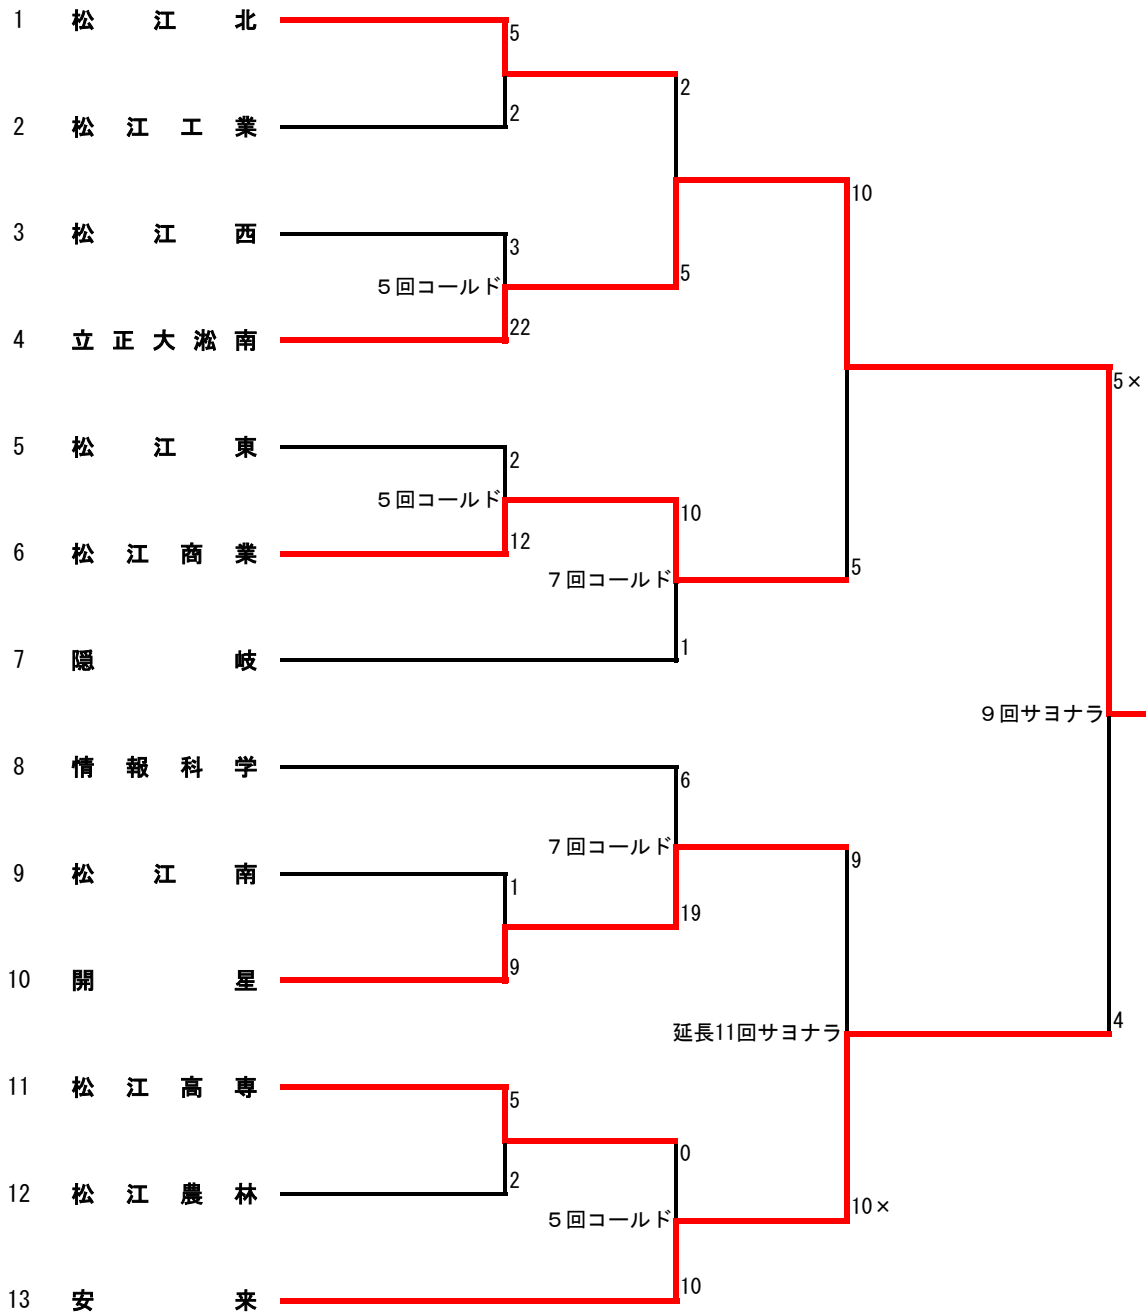

令和4年度 松江 / 出雲 / 石見 地区大会組合せ・結果

【松江地区】

日程：令和4年5月27日（金）～29（日）

会場：松江市営野球場・安来運動公園野球場

立正大浜南

令和4年度 松江 / 出雲 / 石見 地区大会組合せ・結果

【出雲地区】

日程：令和4年5月27日（金）～29日（日）

会場：平田愛宕山球場

令和4年度 松江 / 出雲 / 石見 地区大会組合せ・結果

【石見地区】

日程：令和4年 5月28日(土)～30日(月)

会場：石見スタジアム・大田市民球場