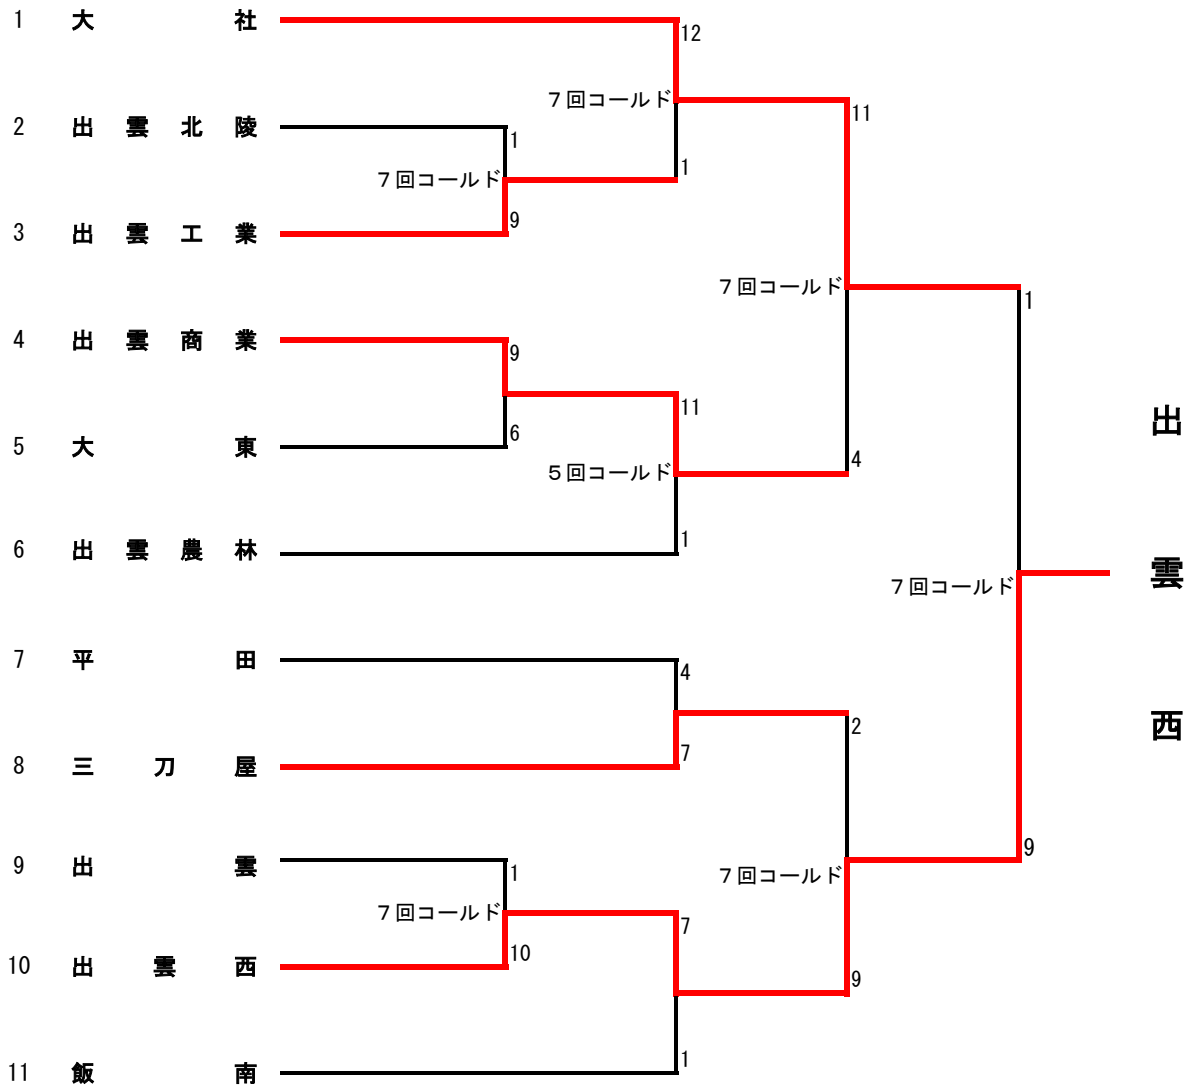

令和4年度 松江 / 出雲 / 石見 地区大会組合せ・結果

【松江地区】

日程：令和4年5月27日（金）～29（日）

会場：松江市営野球場・安来運動公園野球場

立正大浜南

令和4年度 松江 / 出雲 / 石見 地区大会組合せ・結果

【出雲地区】

日程：令和4年5月27日（金）～29日（日）

会場：平田愛宕山球場

令和4年度 松江 / 出雲 / 石見 地区大会組合せ・結果

【石見地区】

日程：令和4年 5月28日(土)～30日(月)

会場：石見スタジアム・大田市民球場