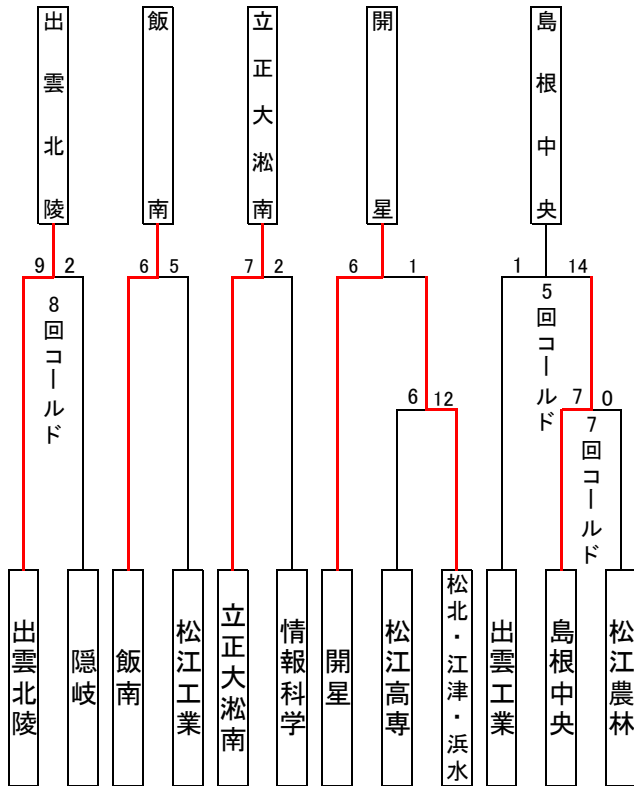

令和5年度・秋季一次大会

【 松江会場 】

当番校: 松江農林・立正大淞南

【 浜山会場 】

当番校: 平田・出雲農林

【 江津会場 】

当番校: 石見智翠館