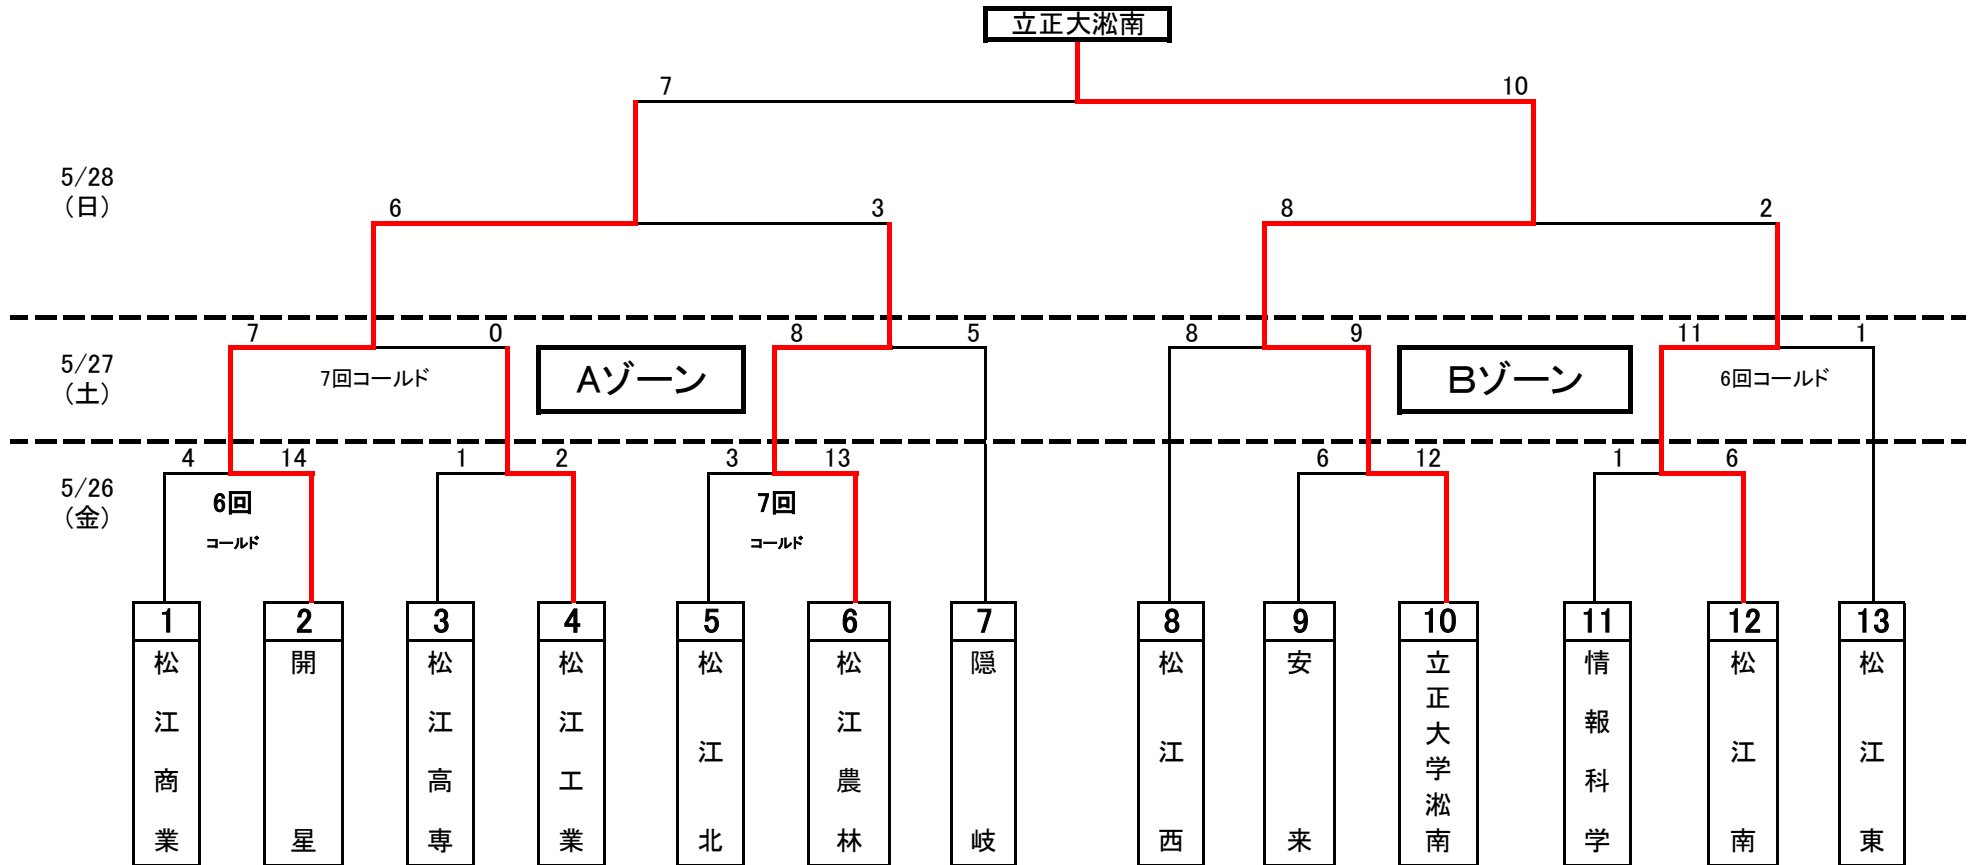

# 令和5年度 松江地区高等学校野球大会 組合せ表

## 【試合日程】

	5/26(金)	5/27(土)	5/28(日)
松江球場	①9:00~ ②11:30~ ③14:00~	①10:00~ ②12:30~	①9:00~ ②11:30~ ③40分後~
安来球場	①10:00~ ②12:30~	①10:00~ ②12:30~	なし