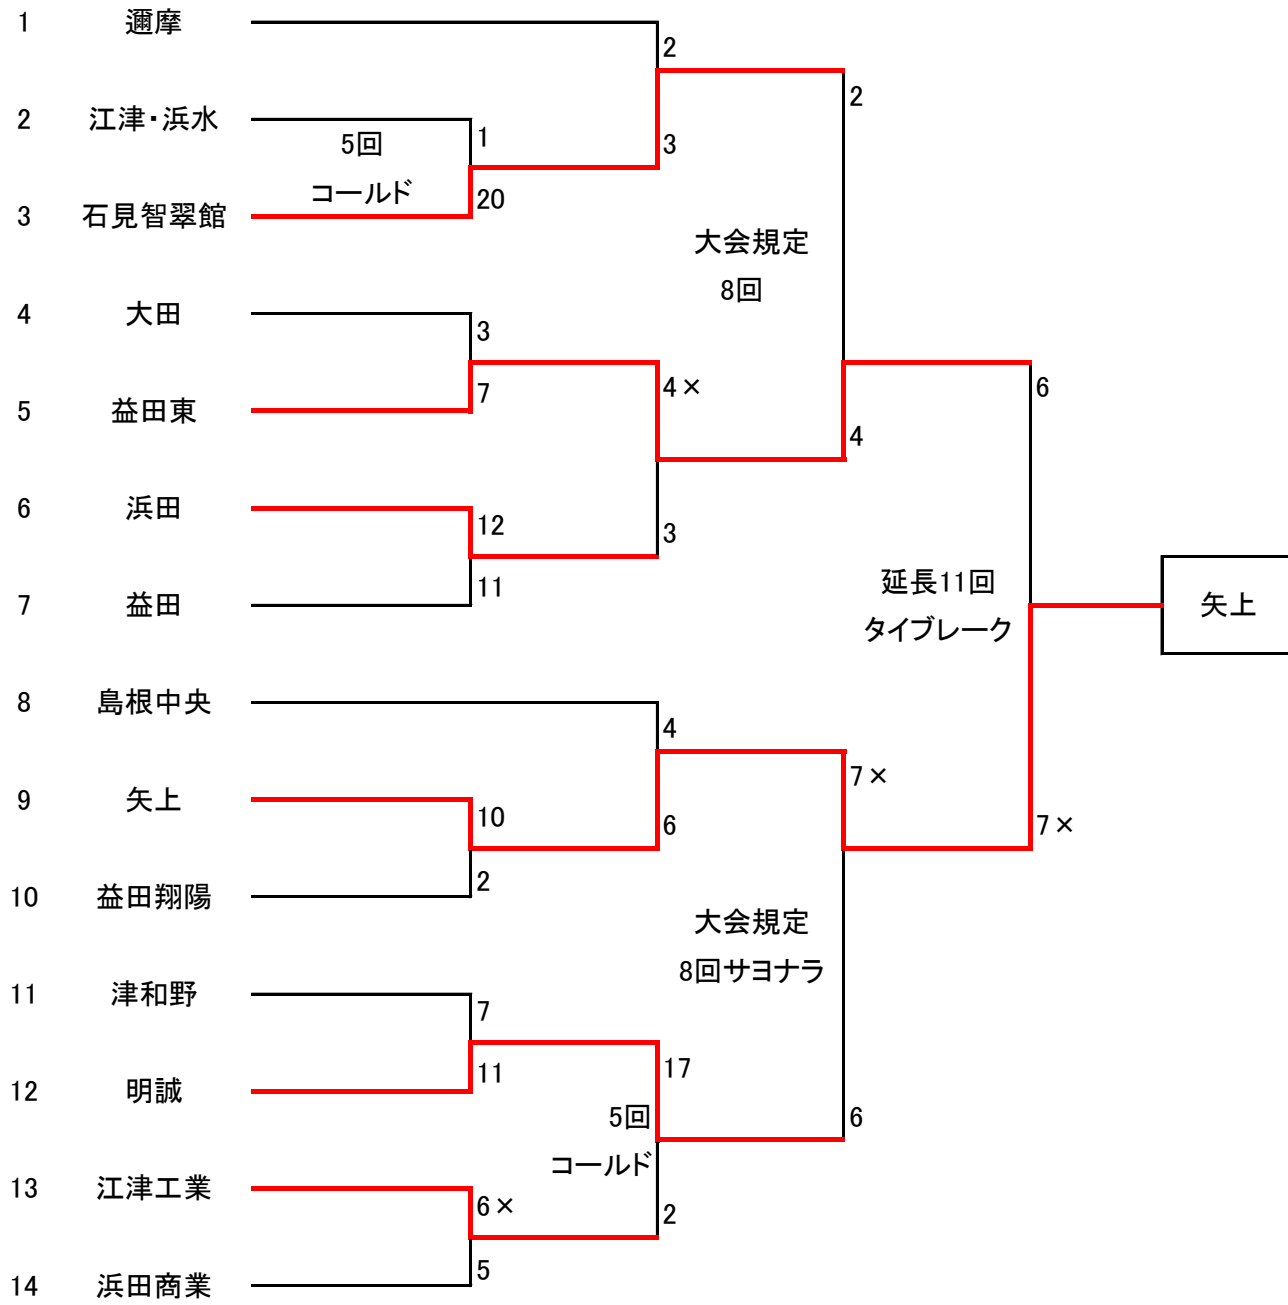

令和6年度 石見地区高等学校野球大会組み合わせ表

5月25日(土) 5月26日(日) 5月27日(月)

大田:大田市民球場 石見:石見スタジアム