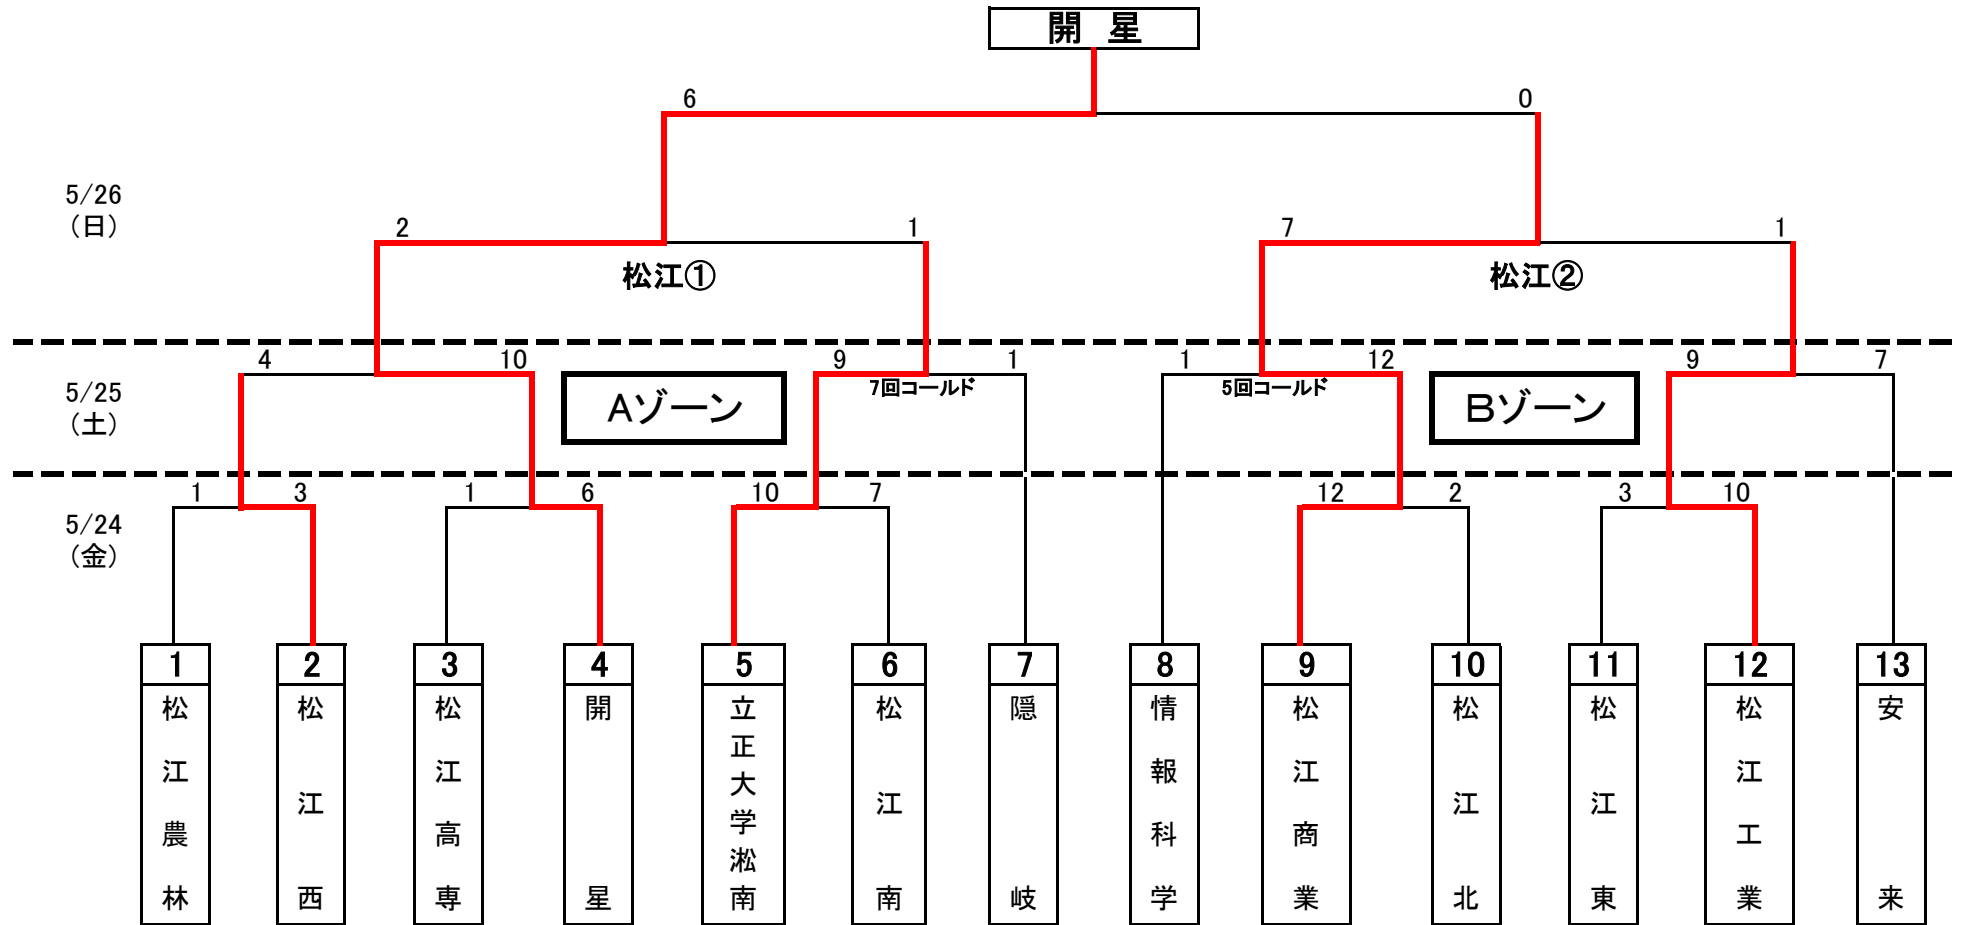

令和6年度 松江地区高等学校野球大会 組合せ表

【試合日程】

	5/24(金)	5/25(土)	5/26(日)
松江球場	①9:00～ ②11:30～ ③14:00～	①10:00～ ②12:30～	①9:00～ ②11:30～ ③40分後～
安来球場	①10:00～ ②12:30～	①10:00～ ②12:30～	なし

—

—