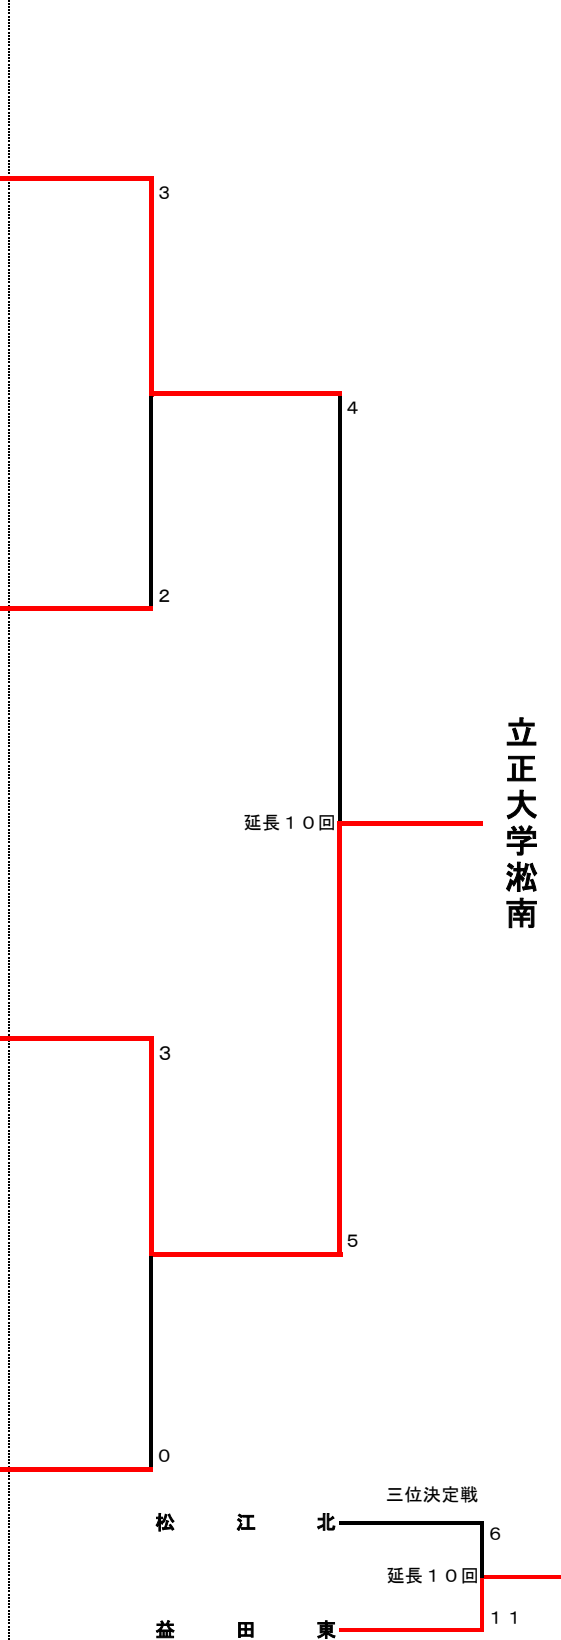

平成26年度島根県秋季二次・三次大会 組み合わせ

<二次大会> 9月20日(土)~21日(日) 雨天順延

<三次大会> 9月27日(土)~28日(日) 雨天順延

《浜山会場》●県立浜山球場

《浜山会場》●県立浜山球場

《松江会場》●松江市営野球場

立正大学淞南

若番が一塁側

優勝校・準優勝校・第三位校は、10月24日(金)~26日(日)、11月1日(土)~2日(日)

鳥取県(ドラゴンパーク米子市民球場)、島根県(松江市営野球場)で行われる中国大会へ出場する。