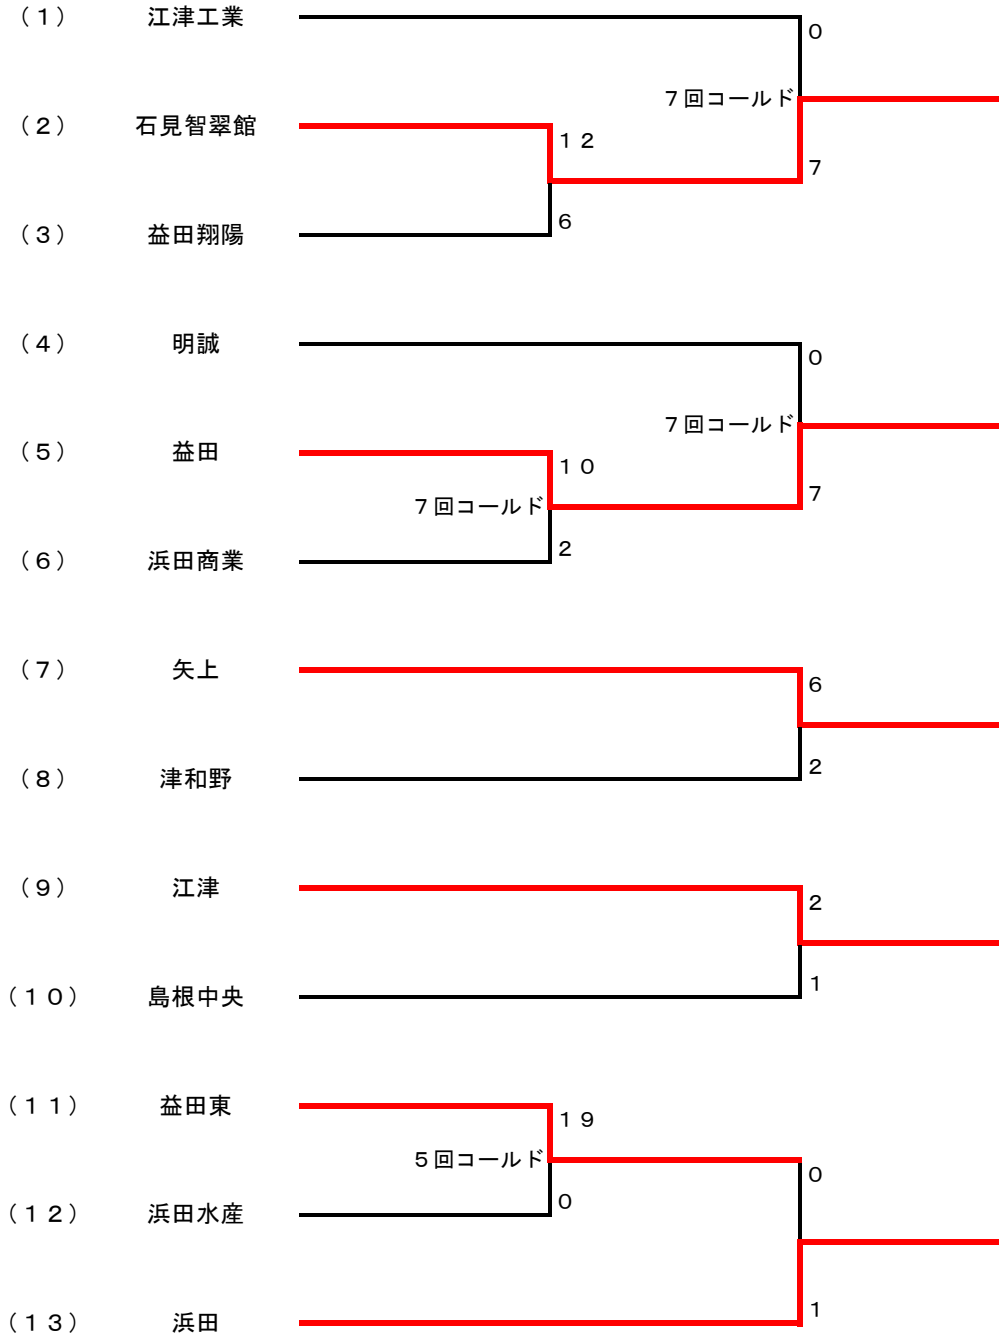

平成26年度島根県春季地区予選 結果

[<トップページに戻る>](#)

平成26年4月18日(金)～20日(日) 雨天順延

《西部地区》●浜田市野球場

[<トップページに戻る>](#)