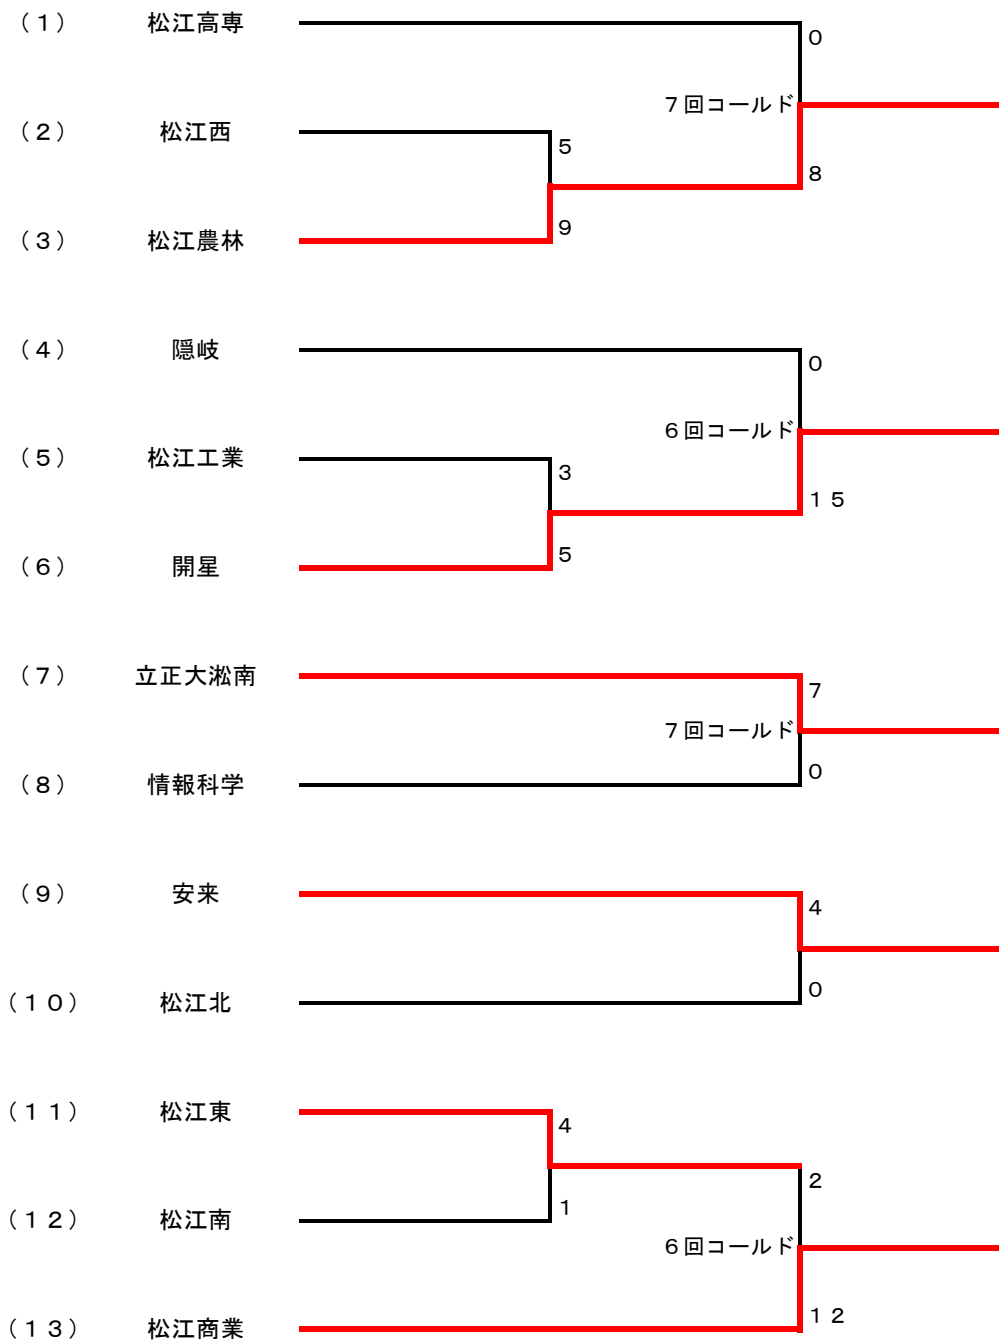

平成26年度島根県春季地区予選 結果

[<トップページに戻る>](#)

平成26年4月18日(金)～20日(日) 雨天順延

《 東部地区 》 ●松江市営野球場

平成26年度島根県春季地区予選 結果

[<トップページに戻る>](#)

平成26年4月18日(金)～20日(日) 雨天順延

《中部地区》●県立浜山球場