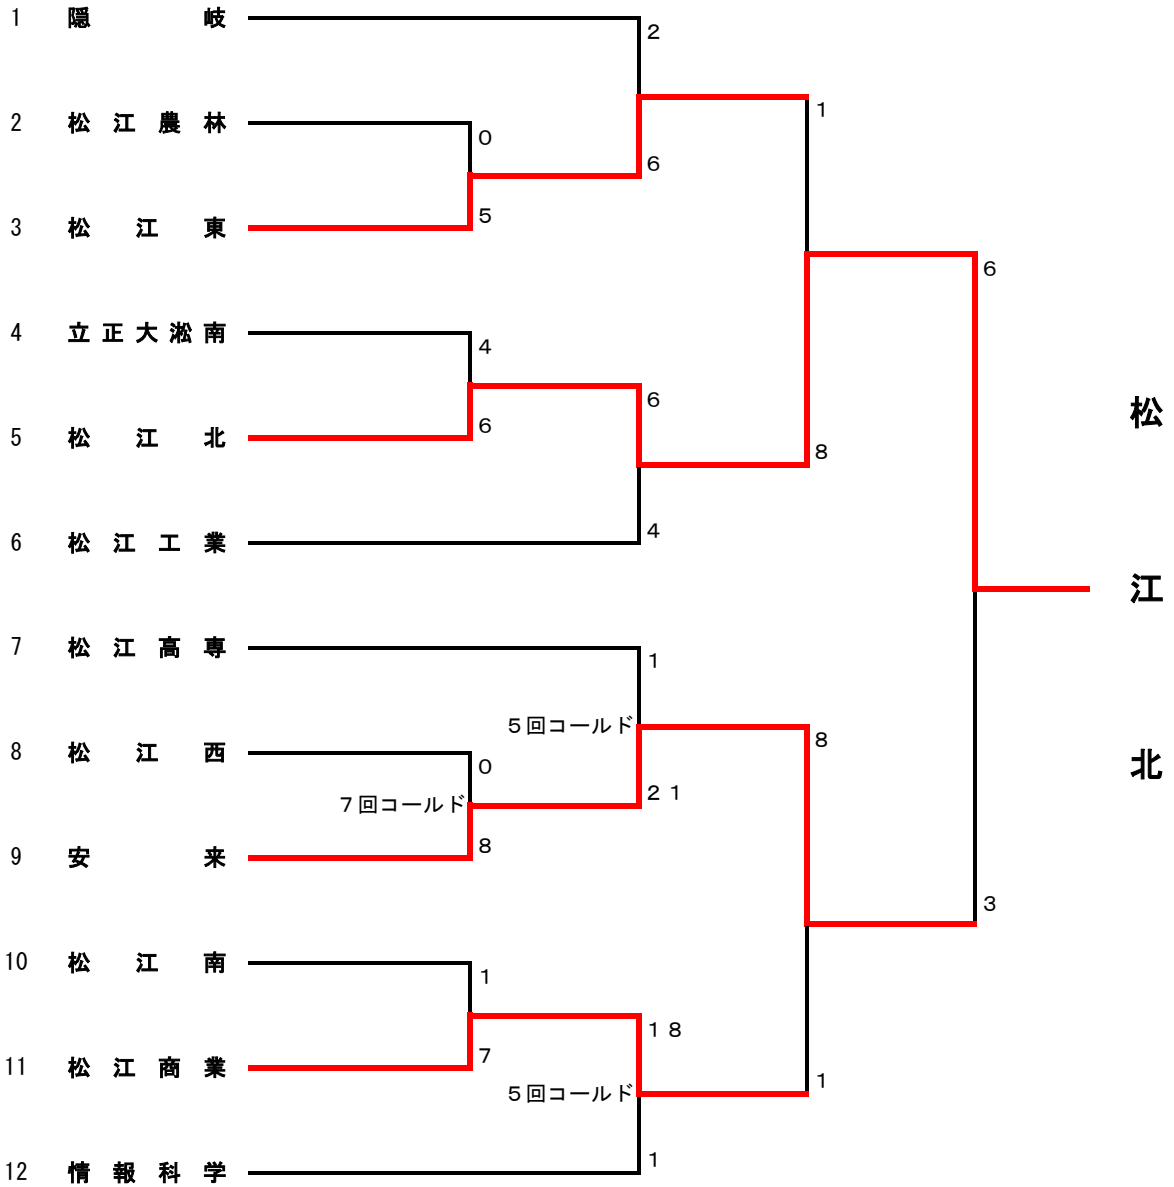

平成26年度 松江 / 出雲 / 石見 地区大会組合せ・結果

【松江地区】

日程：第1日 5/30(金)、第2日 5/31(土)、第3日 6/1(日)

会場：松江市営野球場

※開星高校は中国大会出場のため本大会は欠場

平成26年度 松江 / 出雲 / 石見 地区大会組合せ・結果

【出雲地区】

日程：第1日 5/30(金)、第2日 5/31(土)、第3日 6/1(日)

会場：県立浜山球場

平成26年度 松江 / 出雲 / 石見 地区大会組合せ・結果

【石見地区】

日程：第1日 5/31(土)、第2日 6/1(日)、第3日 6/2(月)

会場：第1日 大田市民球場、石見スタジアム 第2・3日 大田市民球場