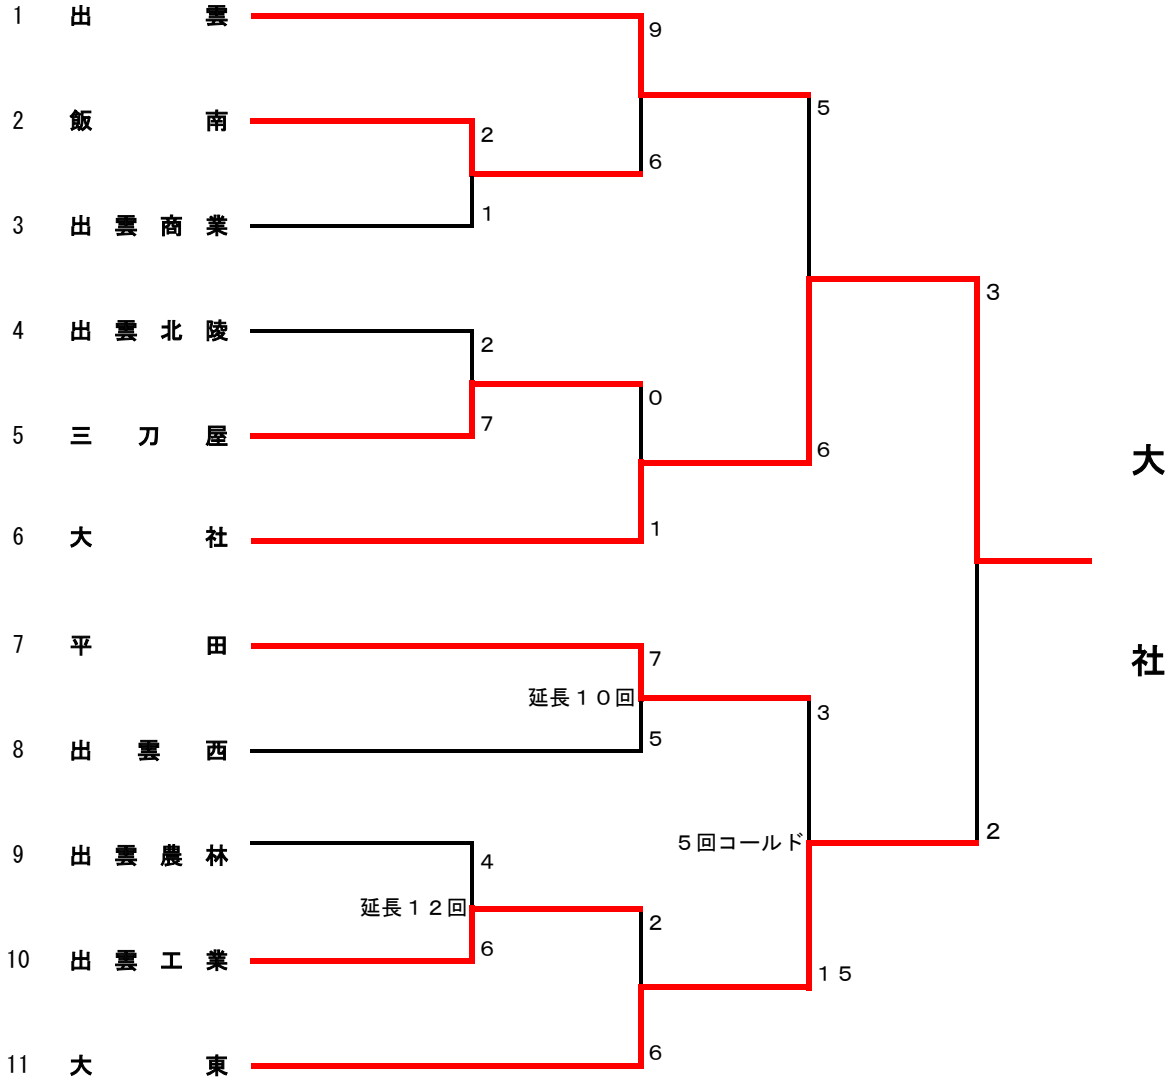

平成26年度 松江 / 出雲 / 石見 地区大会組合せ・結果

【松江地区】

日程：第1日 5/30(金)、第2日 5/31(土)、第3日 6/1(日)

会場：松江市営野球場

※開星高校は中国大会出場のため本大会は欠場

平成26年度 松江 / 出雲 / 石見 地区大会組合せ・結果

【出雲地区】

日程：第1日 5/30(金)、第2日 5/31(土)、第3日 6/1(日)

会場：県立浜山球場

平成26年度 松江 / 出雲 / 石見 地区大会組合せ・結果

【石見地区】

日程：第1日 5/31(土)、第2日 6/1(日)、第3日 6/2(月)

会場：第1日 大田市民球場、石見スタジアム 第2・3日 大田市民球場