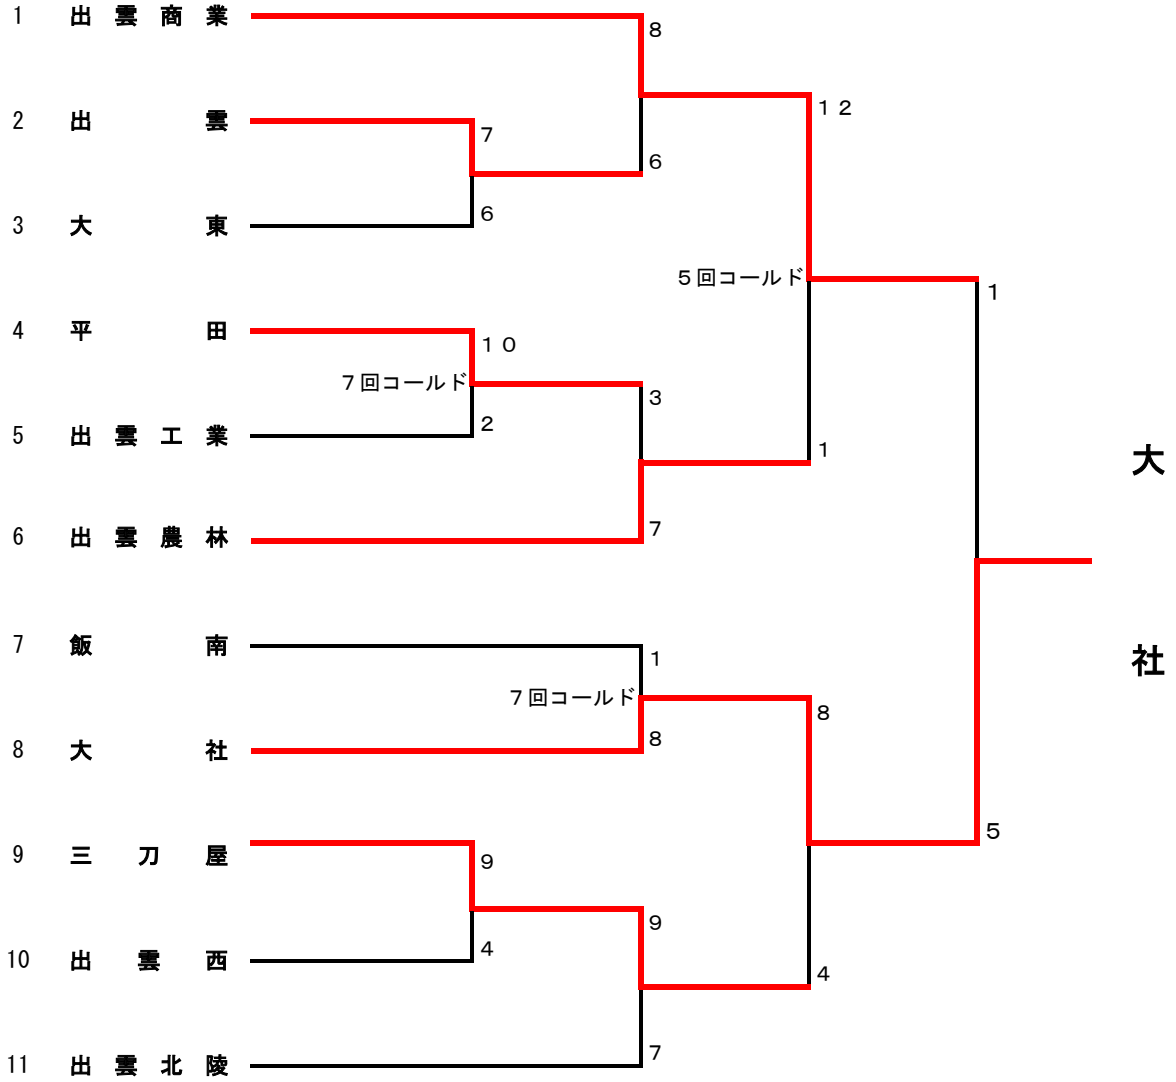

平成27年度 松江 / 出雲 / 石見 地区大会組合せ・結果

【松江地区】

日程：第1日 5/29(金)、第2日 5/30(土)、第3日 5/31(日) 雨天順延※6/1(月)まで

会場：松江市営野球場

※松江商業高校は中国大会出場のため本大会は欠場

平成27年度 松江 / 出雲 / 石見 地区大会組合せ・結果

【出雲地区】

日程：第1日 5/29(金)、第2日 5/30(土)、第3日 5/31(日) 雨天順延※6/1(月)まで

会場：県立浜山球場

平成27年度 松江 / 出雲 / 石見 地区大会組合せ・結果

【石見地区】

日程：第1日 5/30(土)、第2日 5/31(日)、第3日 6/1(月) 雨天順延※6/2(火)まで

会場：第1日 大田市民球場、川本球場 第2・3日 大田市民球場