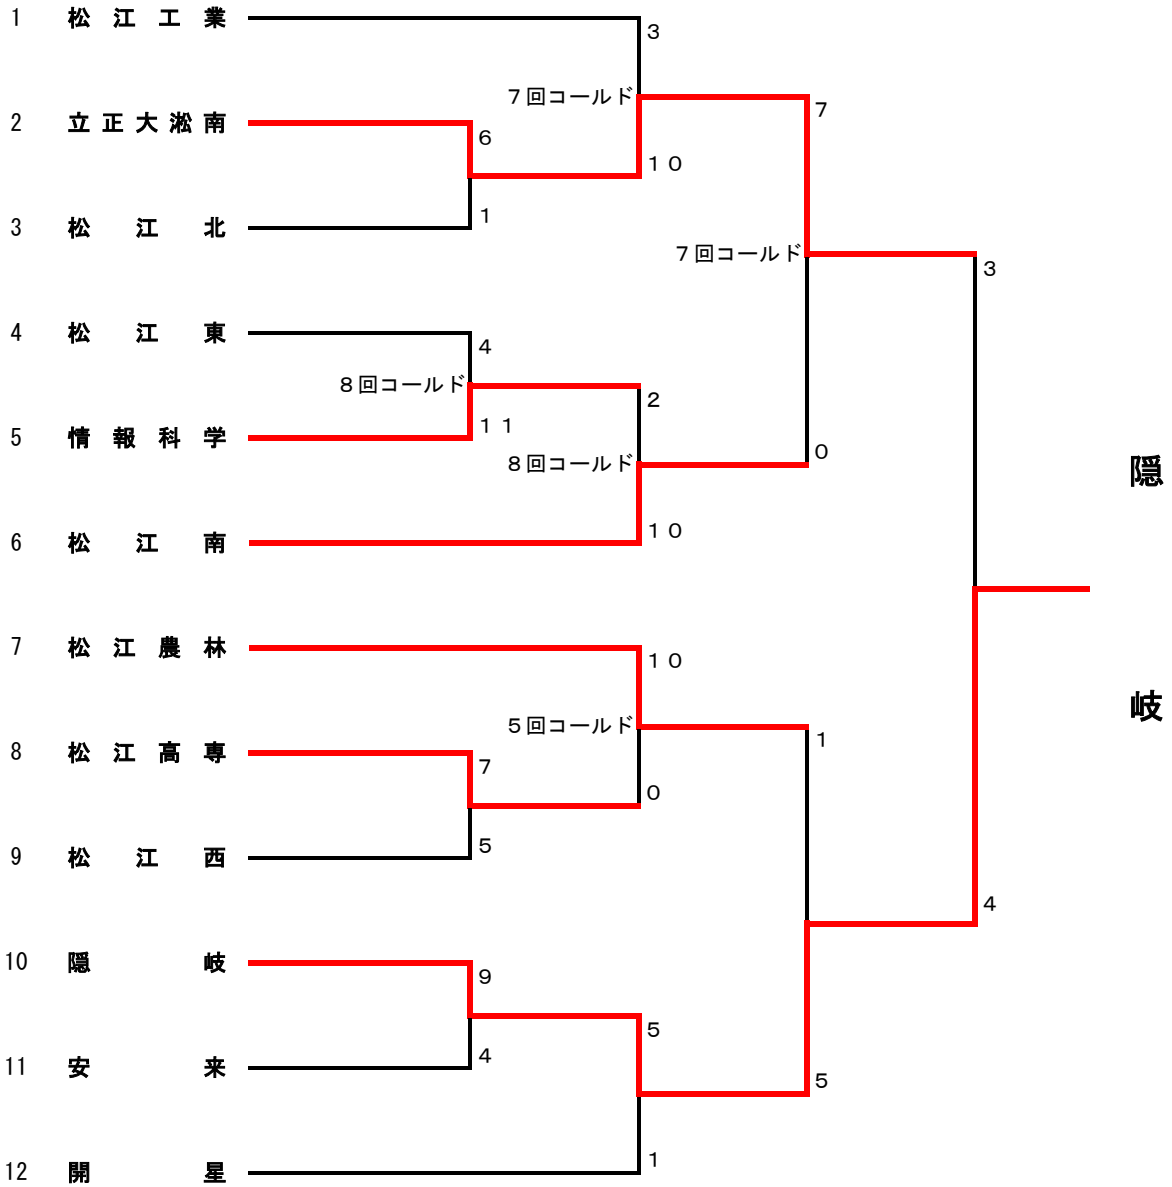

平成27年度 松江 / 出雲 / 石見 地区大会組合せ・結果

【松江地区】

日程：第1日 5/29(金)、第2日 5/30(土)、第3日 5/31(日) 雨天順延※6/1(月)まで

会場：松江市営野球場

※松江商業高校は中国大会出場のため本大会は欠場

平成27年度 松江 / 出雲 / 石見 地区大会組合せ・結果

【出雲地区】

日程：第1日 5/29(金)、第2日 5/30(土)、第3日 5/31(日) 雨天順延※6/1(月)まで

会場：県立浜山球場

平成27年度 松江 / 出雲 / 石見 地区大会組合せ・結果

【石見地区】

日程：第1日 5/30(土)、第2日 5/31(日)、第3日 6/1(月) 雨天順延※6/2(火)まで

会場：第1日 大田市民球場、川本球場 第2・3日 大田市民球場