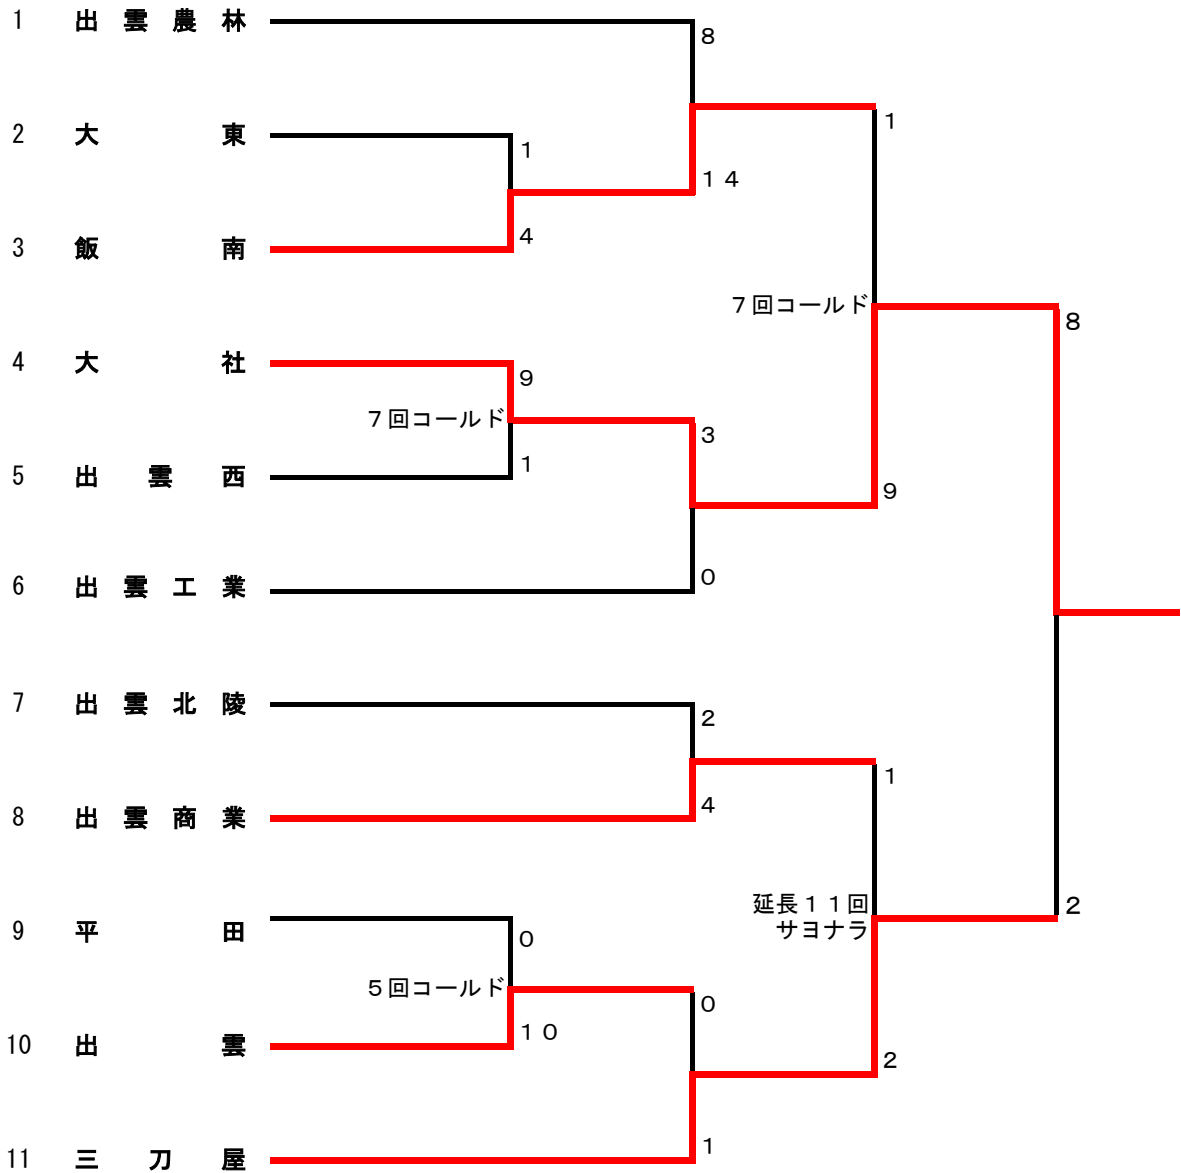

平成28年度 松江 / 出雲 / 石見 地区大会組合せ・結果

【松江地区】

日程：第1日 5/26(木)、第2日 5/27(金)、第3日 5/28(土)、第4日 5/29(日) 雨天順延※5/30(月)まで

会場：松江市営野球場

平成28年度 松江 / 出雲 / 石見 地区大会組合せ・結果

【出雲地区】

日程：第1日 5/27(金)、第2日 5/28(土)、第3日 5/29(日) 雨天順延※5/30(月)まで

会場：県立浜山球場

大社

平成28年度 松江 / 出雲 / 石見 地区大会組合せ・結果

【石見地区】

日程：第1日 5/28(土)、第2日 5/29(日)、第3日 5/30(月) 雨天順延※5/31(火)まで

会場：第1日 石見スタジアム、大田市民球場 第2・3日 石見スタジアム