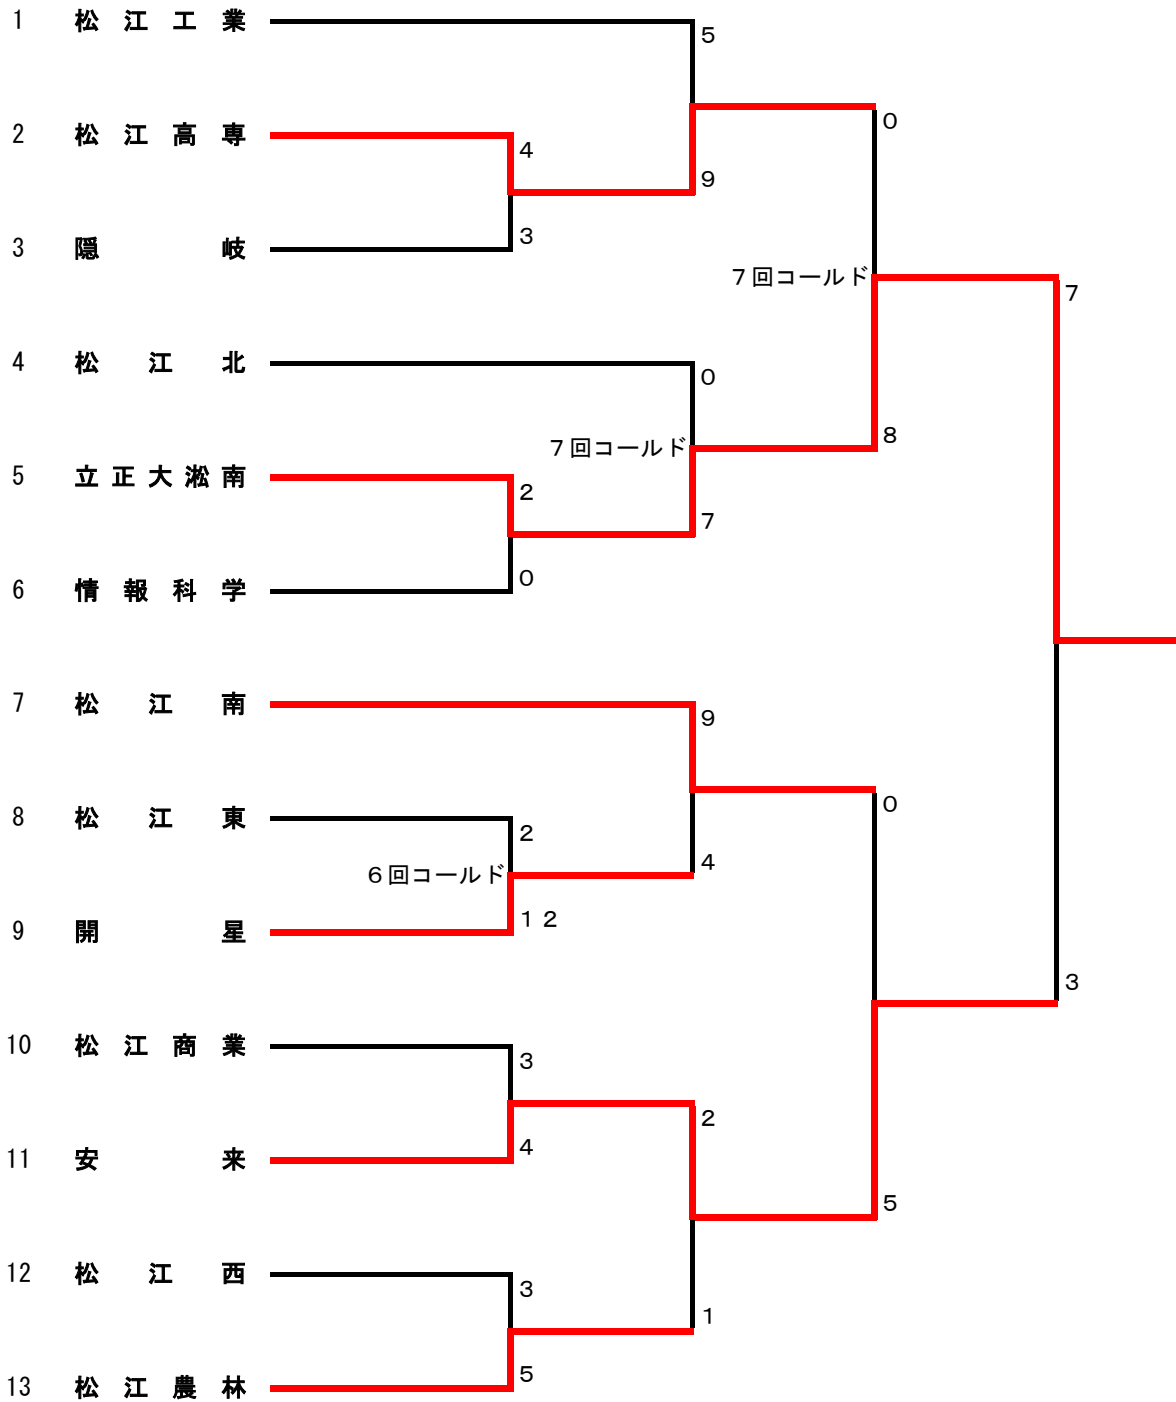

平成28年度 松江 / 出雲 / 石見 地区大会組合せ・結果

【松江地区】

日程：第1日 5/26(木)、第2日 5/27(金)、第3日 5/28(土)、第4日 5/29(日) 雨天順延※5/30(月)まで

会場：松江市営野球場

平成28年度 松江 / 出雲 / 石見 地区大会組合せ・結果

【出雲地区】

日程：第1日 5/27(金)、第2日 5/28(土)、第3日 5/29(日) 雨天順延※5/30(月)まで

会場：県立浜山球場

大社

平成28年度 松江 / 出雲 / 石見 地区大会組合せ・結果

【石見地区】

日程：第1日 5/28(土)、第2日 5/29(日)、第3日 5/30(月) 雨天順延※5/31(火)まで

会場：第1日 石見スタジアム、大田市民球場 第2・3日 石見スタジアム