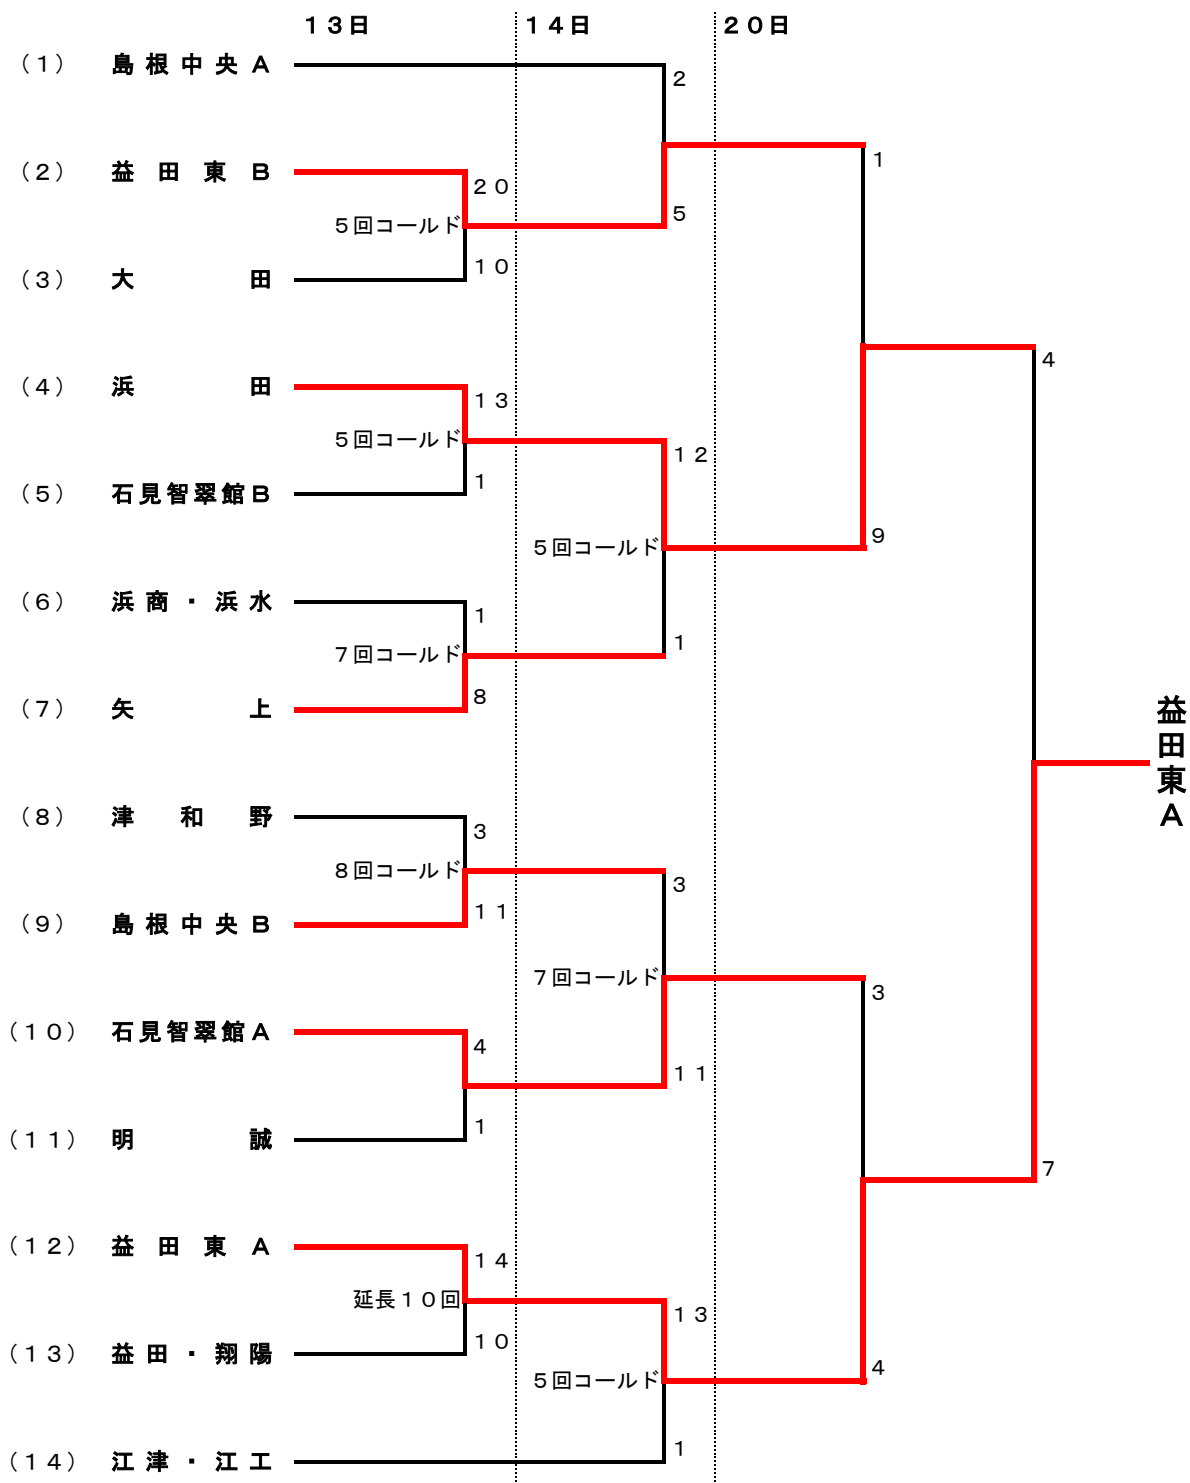

平成30年度島根県高等学校野球1年生大会 組み合わせ・結果

【石見地区】

日程：10/13(土)、10/14(日)、10/20(土) ※予備日10/21(日)

会場：(13日)江津市民球場、益田市民球場、浜田市野球場 (14日)江津市民球場、浜田市野球場 (20日)益田市民球場

※不参加：遯摩

※合同チーム：浜田商業、浜田水産(番号6番) 益田、益田翔陽(番号13番) 江津、江津工業(番号14番)