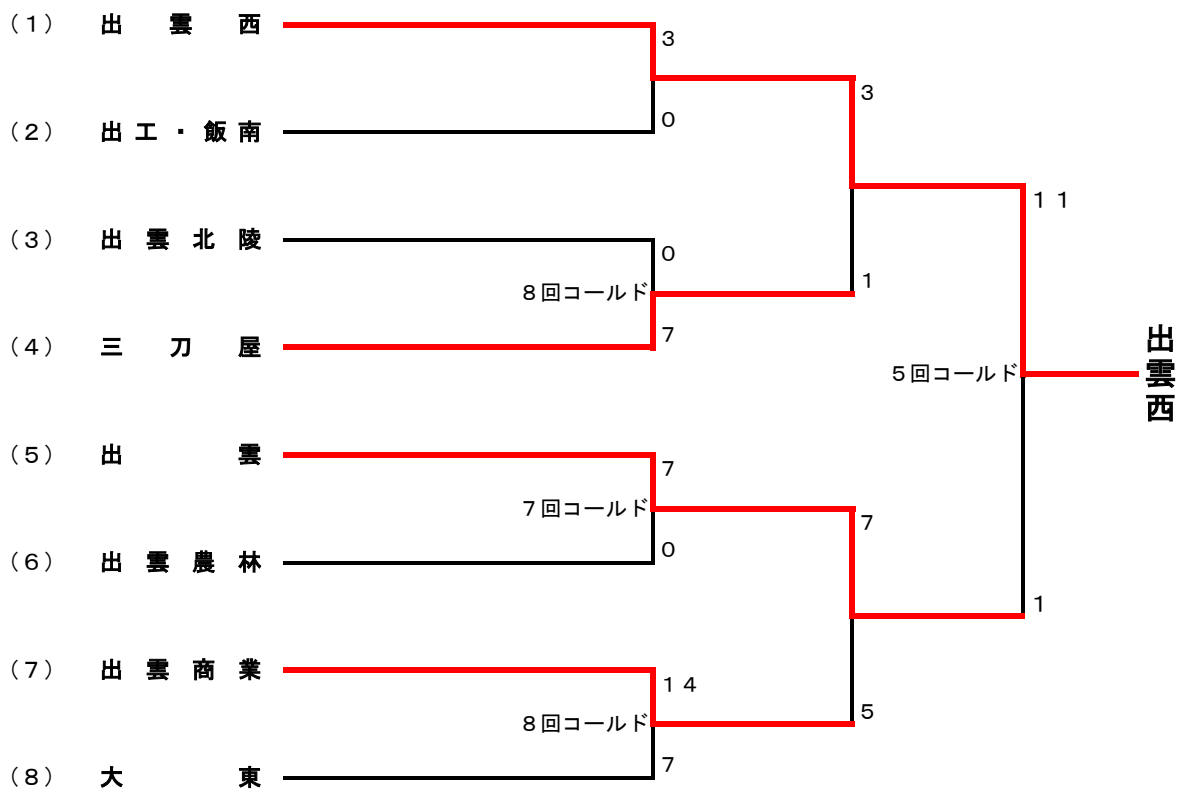

平成30年度島根県高等学校野球1年生大会 組み合わせ・結果

【 3地区決勝トーナメント 】

平成30年11月4日(日) 於 平田愛宕山野球場

※1 若い番号が一塁側

※2 前年度優勝地区からは1・2位校が出場

平成30年度島根県高等学校野球1年生大会 組み合わせ・結果

【松江地区】

日程：10/13(土)、10/14(日)、10/20(土)

会場：松江工業高校グラウンド、松江農林高校グラウンド、安来高校グラウンド

※不参加：隠岐

※合同チーム：松江南、松江西（番号9番）

平成30年度島根県高等学校野球1年生大会 組み合わせ・結果

【出雲地区】

日程：10/13(土)、10/14(日)、10/21(日) ※予備日10/27(土)、28(日)

会場：頓原球場

※不参加：平田、大社