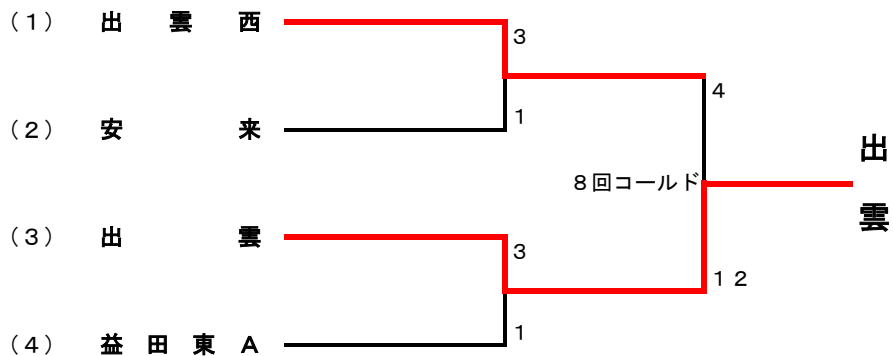

平成30年度島根県高等学校野球1年生大会 組み合わせ・結果

【 3地区決勝トーナメント 】

平成30年11月4日(日) 於 平田愛宕山野球場

※1 若い番号が一塁側

※2 前年度優勝地区からは1・2位校が出場

平成30年度島根県高等学校野球1年生大会 組み合わせ・結果

【松江地区】

日程：10/13(土)、10/14(日)、10/20(土)

会場：松江工業高校グラウンド、松江農林高校グラウンド、安来高校グラウンド

※不参加：隠岐

※合同チーム：松江南、松江西（番号9番）

平成30年度島根県高等学校野球1年生大会 組み合わせ・結果

【出雲地区】

日程：10/13(土)、10/14(日)、10/21(日) ※予備日10/27(土)、28(日)

会場：頓原球場

※不参加：平田、大社