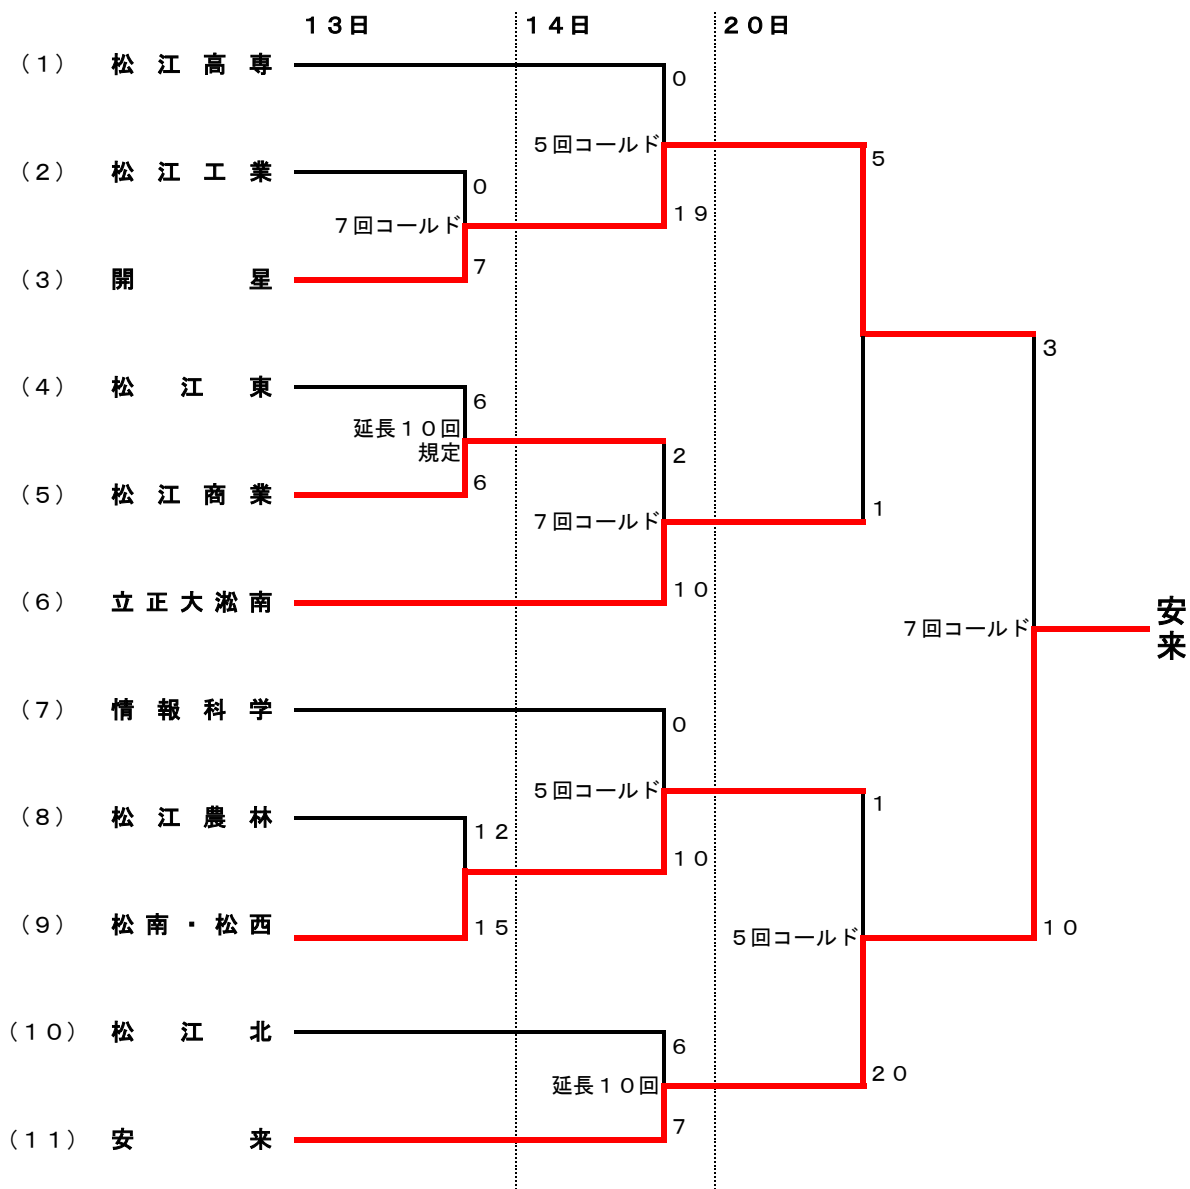

平成30年度島根県高等学校野球1年生大会 組み合わせ・結果

【 3地区決勝トーナメント 】

平成30年11月4日(日) 於 平田愛宕山野球場

※1 若い番号が一塁側

※2 前年度優勝地区からは1・2位校が出場

平成30年度島根県高等学校野球1年生大会 組み合わせ・結果

【松江地区】

日程：10/13(土)、10/14(日)、10/20(土)

会場：松江工業高校グラウンド、松江農林高校グラウンド、安来高校グラウンド

※不参加：隠岐

※合同チーム：松江南、松江西（番号9番）

平成30年度島根県高等学校野球1年生大会 組み合わせ・結果

【出雲地区】

日程：10/13(土)、10/14(日)、10/21(日) ※予備日10/27(土)、28(日)

会場：頓原球場

※不参加：平田、大社