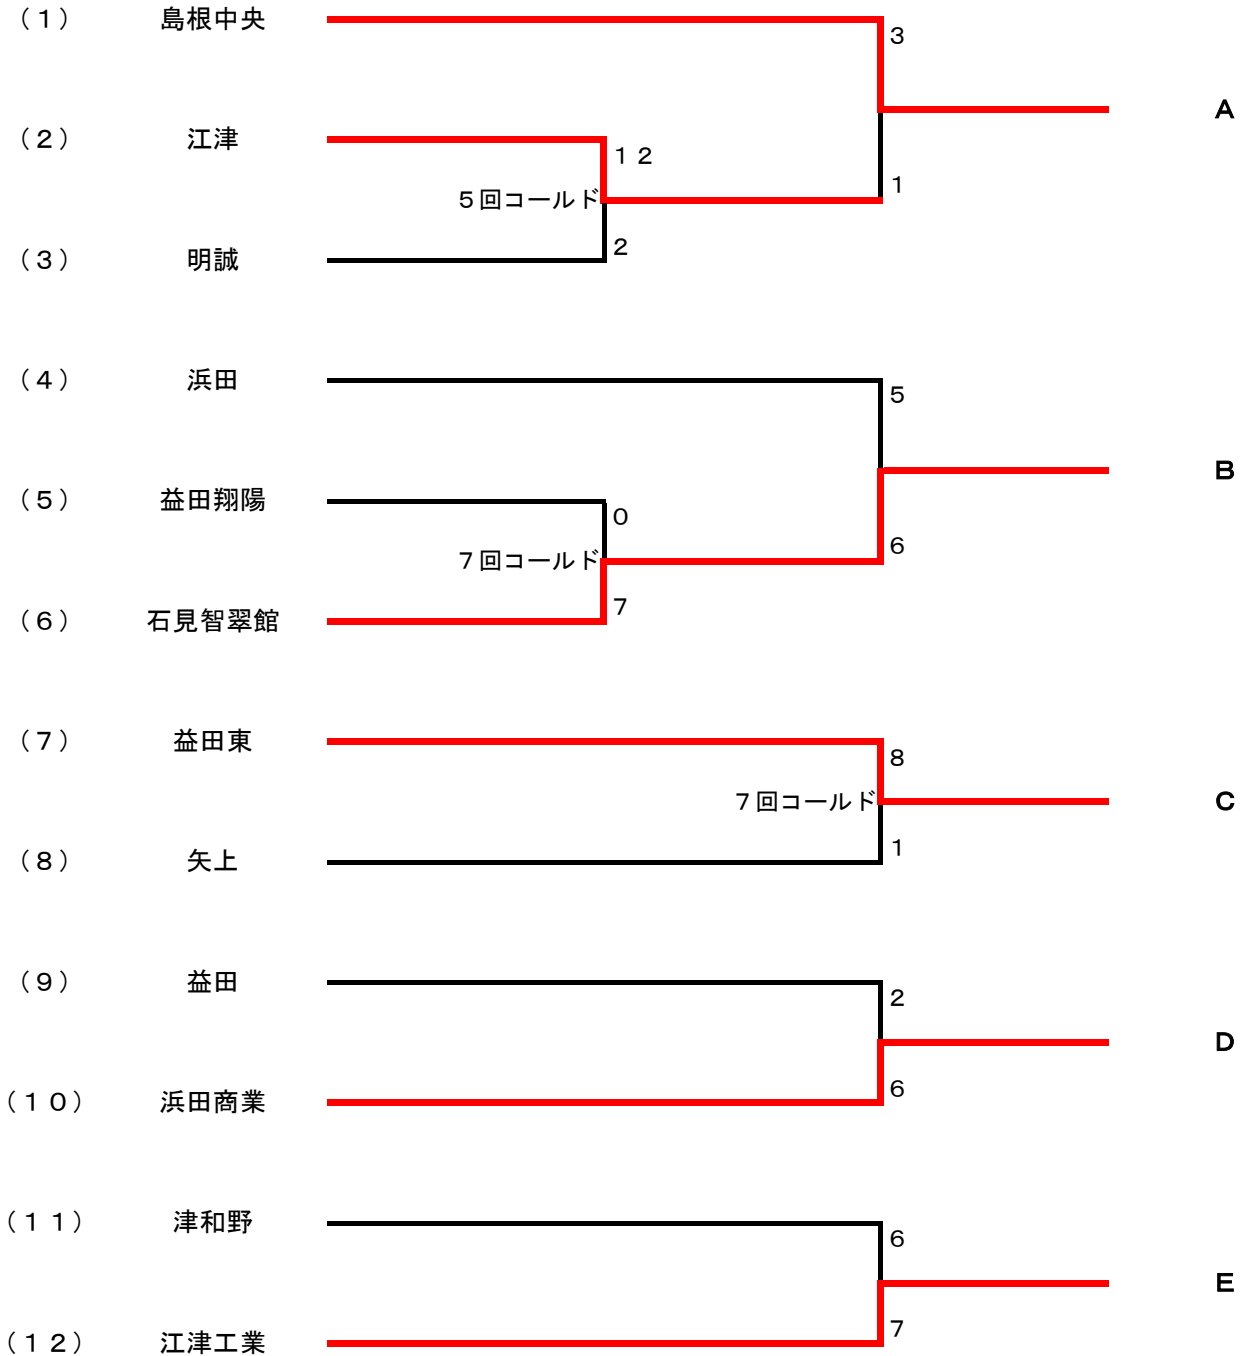

平成30年度島根県春季地区予選

組み合わせ

平成30年4月20日(金)～22日(日) 雨天順延

《 東部地区予選 》 ● 松江市営野球場

(若番が一塁側)

平成30年度島根県春季地区予選

組み合わせ

平成30年4月20日(金)～22日(日) 雨天順延

《中部地区予選》●県立浜山球場

(若番が一塁側)

平成30年度島根県春季地区予選

組み合わせ

平成30年4月20日(金)～22日(日) 雨天順延

《西部地区予選》●浜田市野球場

(若番が一塁側)