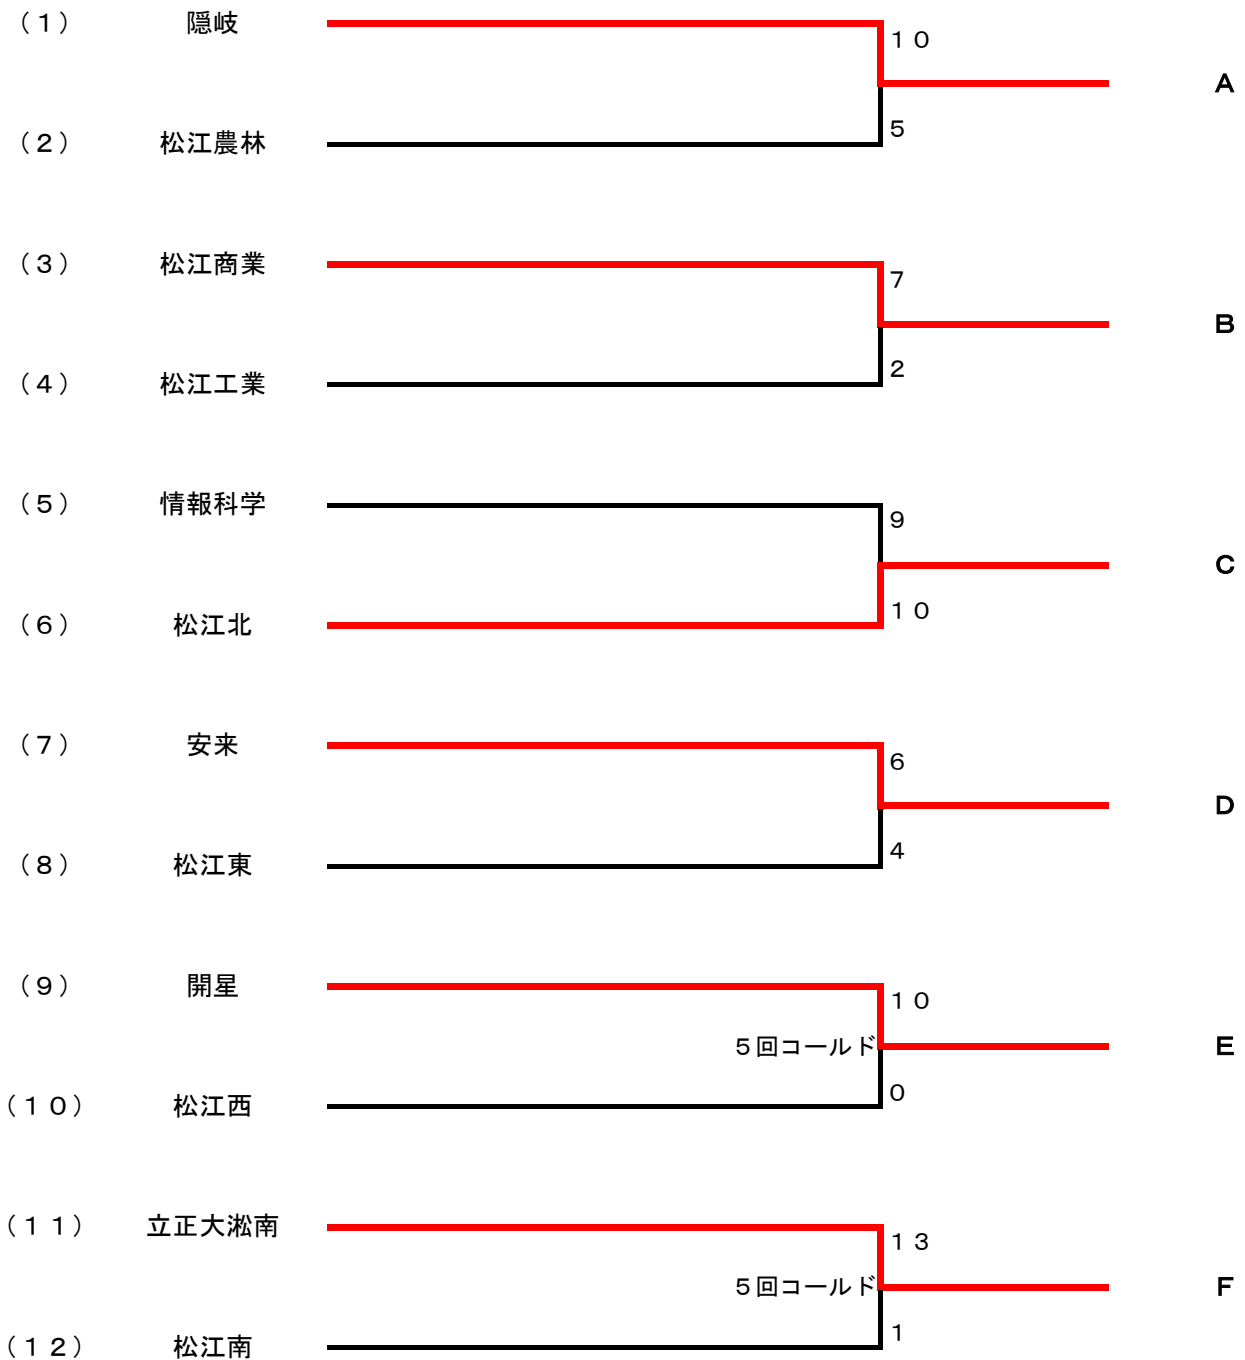

平成30年度島根県春季地区予選

組み合わせ

平成30年4月20日(金)～22日(日) 雨天順延

《 東部地区予選 》 ● 松江市営野球場

(若番が一塁側)

平成30年度島根県春季地区予選

組み合わせ

平成30年4月20日(金)～22日(日) 雨天順延

《中部地区予選》●県立浜山球場

(若番が一塁側)

平成30年度島根県春季地区予選

組み合わせ

平成30年4月20日(金)～22日(日) 雨天順延

《西部地区予選》●浜田市野球場

(若番が一塁側)