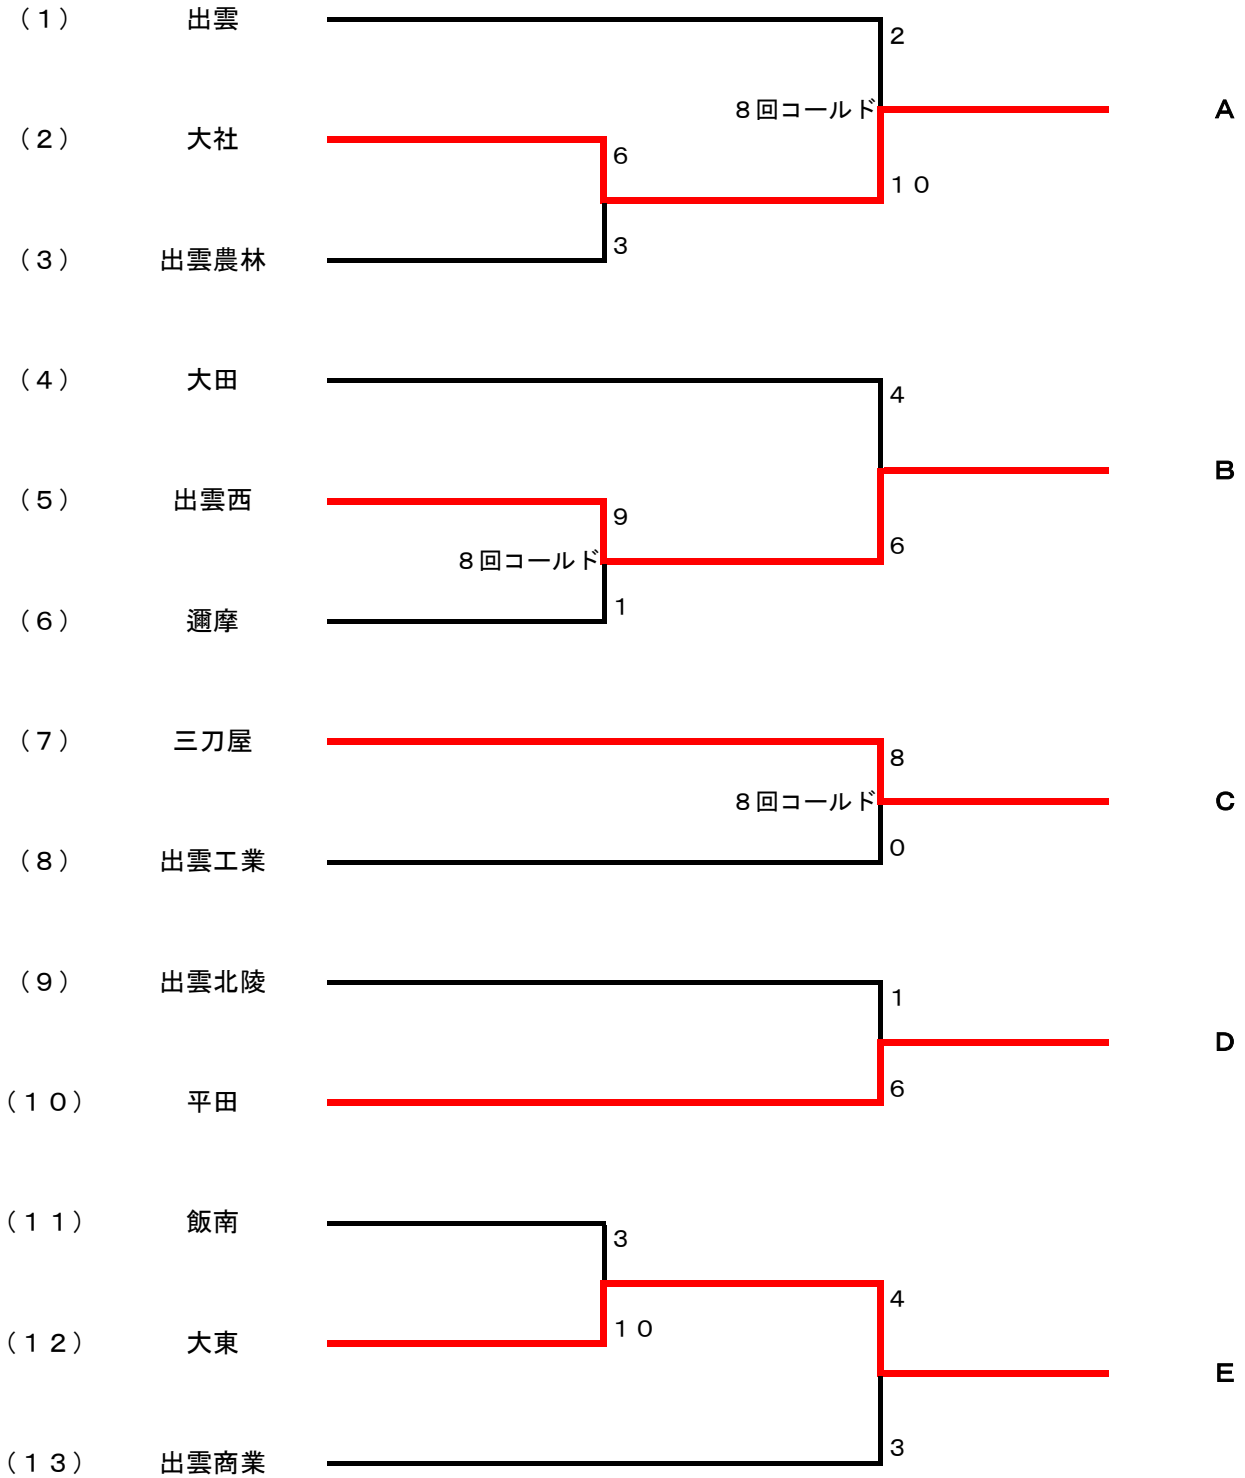

平成30年度島根県春季地区予選

組み合わせ

平成30年4月20日(金)～22日(日) 雨天順延

《 東部地区予選 》 ● 松江市営野球場

(若番が一塁側)

平成30年度島根県春季地区予選

組み合わせ

平成30年4月20日(金)～22日(日) 雨天順延

《中部地区予選》●県立浜山球場

(若番が一塁側)

平成30年度島根県春季地区予選

組み合わせ

平成30年4月20日(金)～22日(日) 雨天順延

《西部地区予選》●浜田市野球場

(若番が一塁側)