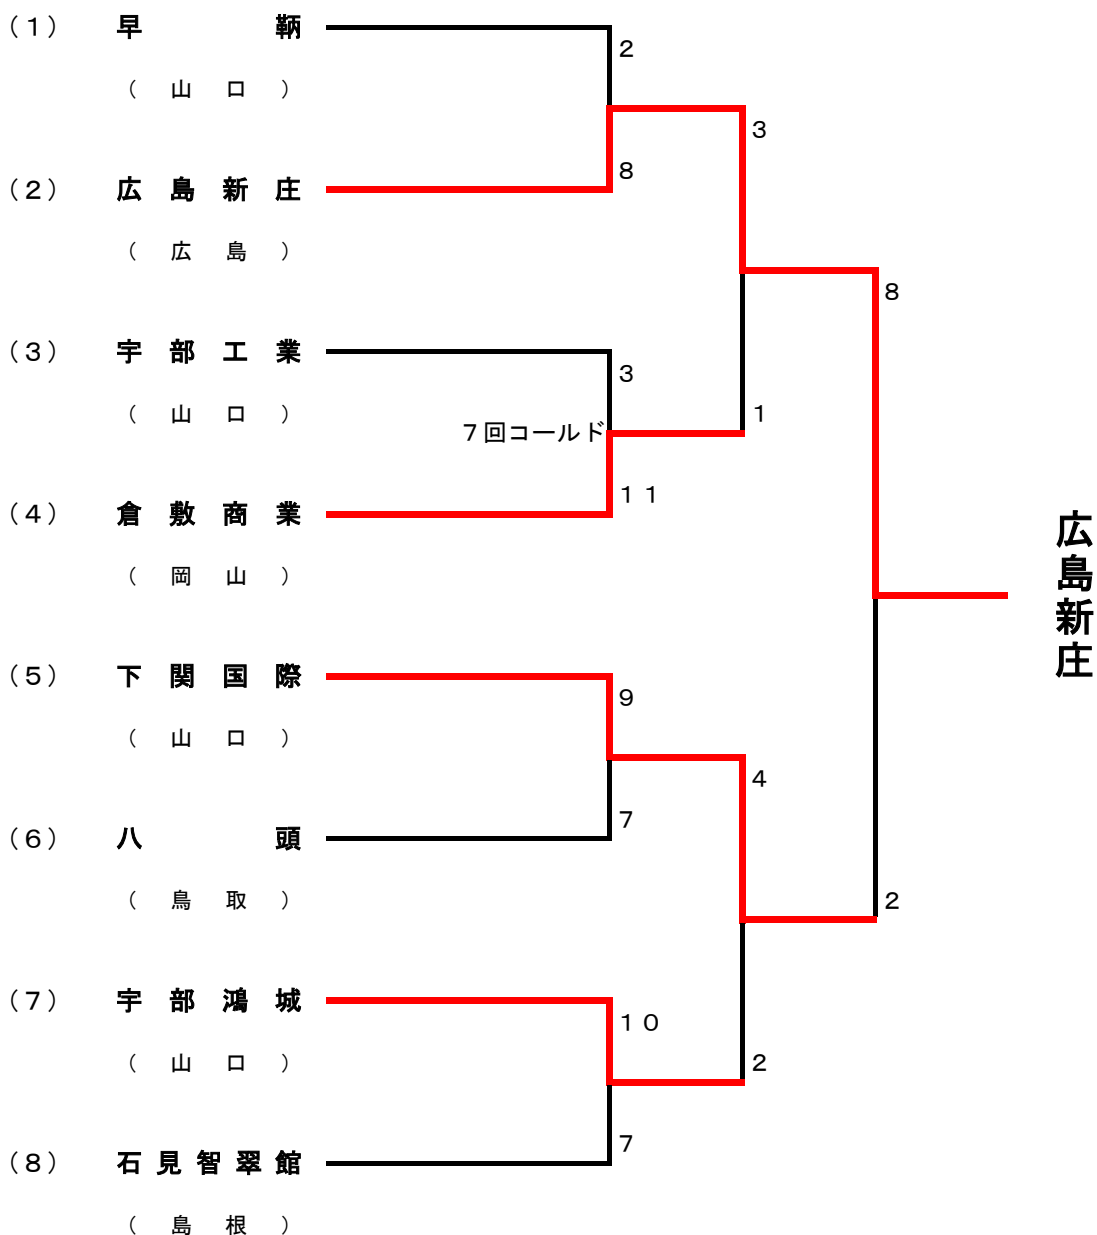

# 第130回春季中国地区高等学校野球大会 組合せ・結果

日 程 : 第1日 6/2(土)、第2日 6/3(日)、第3日 6/4(月) (雨天順延)

会 場 : 山口マツダ西京きずなスタジアム(山口県山口市)、津田恒実メモリアルスタジアム(山口県周南市)

開会式 : 6/2(土) 8:30~ 於: 山口マツダ西京きずなスタジアム

若番が一塁側