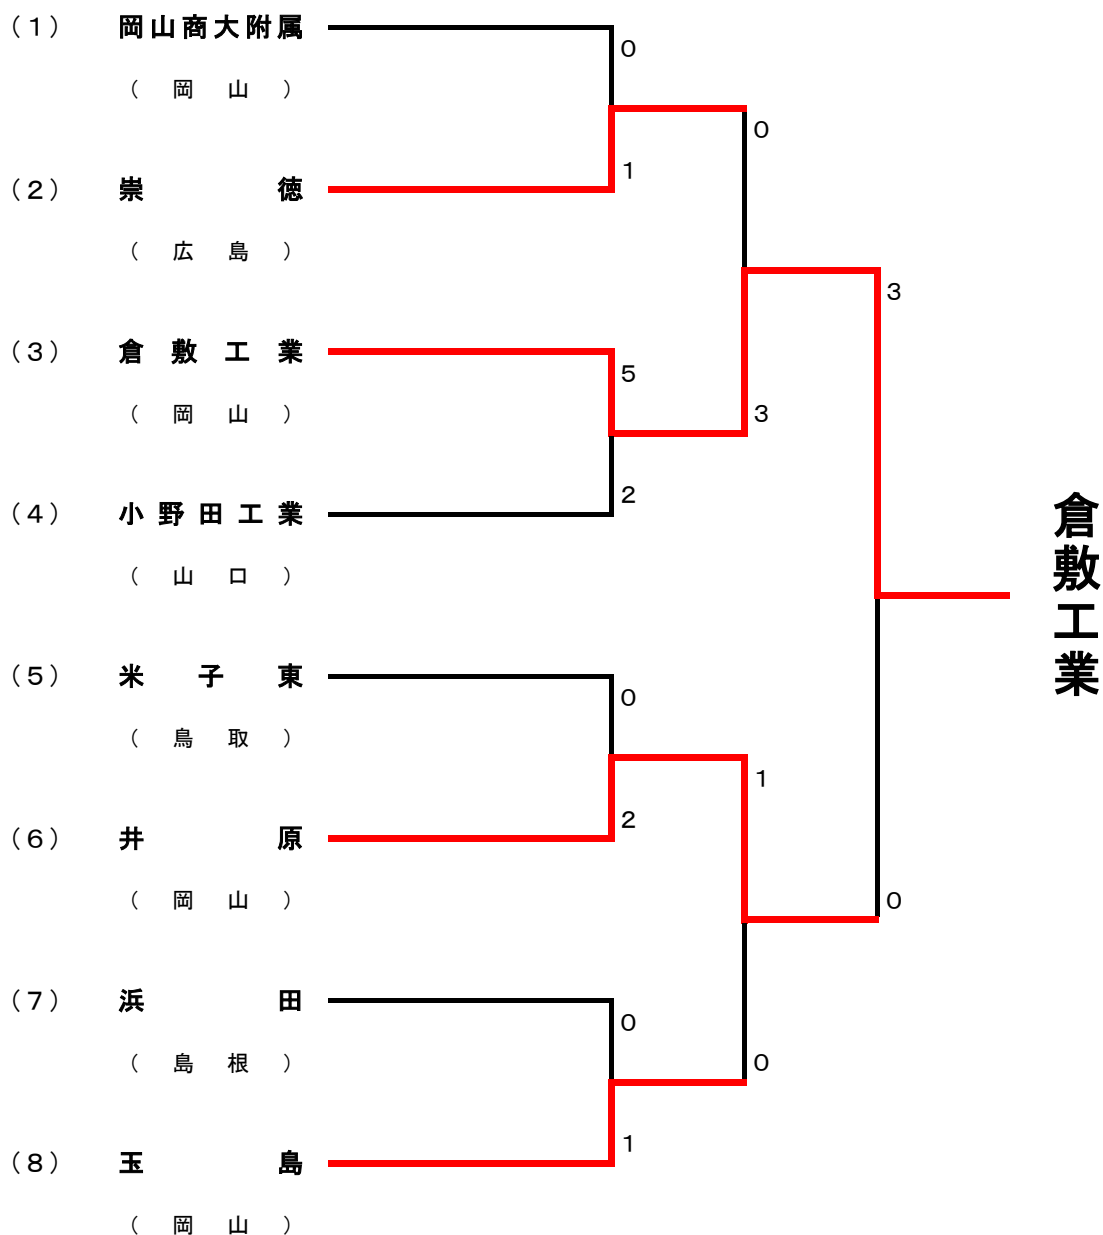

第26回中国地区高等学校軟式野球大会 組合せ

日 程 : 第1日 5/26(土)、第2日 5/27(日)、第3日 5/28(月) (雨天順延)

会 場 : 倉敷マスカットスタジアム・倉敷マスカットスタジアム補助球場(岡山県倉敷市)

開会式 : 5/26(土) 9:00

※若番が1塁側