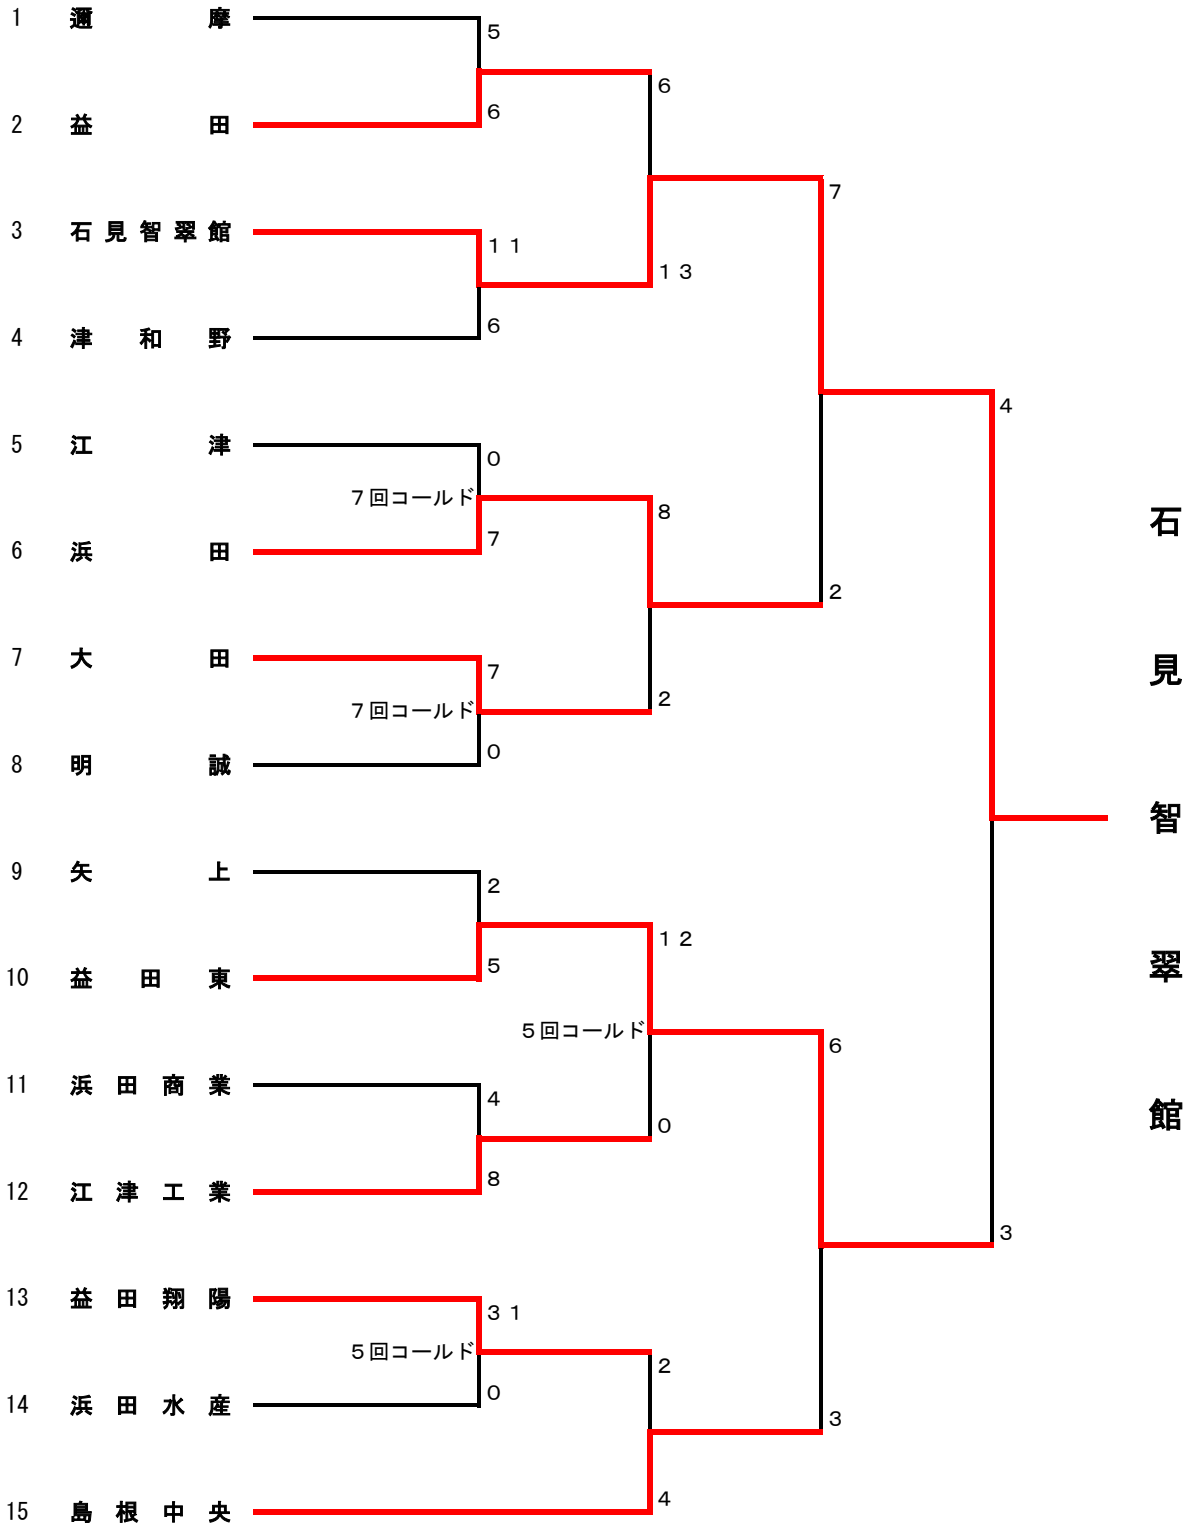

平成30年度 松江 / 出雲 / 石見 地区大会組合せ・結果

【松江地区】

日程：第1日 5/24(木)、第2日 5/25(金)、第3日 5/26(土)、第4日 5/27(日) 雨天順延※5/28(月)まで

会場：松江市営野球場

若番が1塁側

平成30年度 松江 / 出雲 / 石見 地区大会組合せ・結果

【出雲地区】

日程：第1日 5/25(金)、第2日 5/26(土)、第3日 5/27(日) 雨天順延※5/28(月)まで

会場：県立浜山球場

若番が1塁側

平成30年度 松江 / 出雲 / 石見 地区大会組合せ・結果

【石見地区】

日程：第1日 5/26(土)、第2日 5/27(日)、第3日 5/28(月) 雨天順延※5/29(火)まで

会場：第1・2日 大田市民球場、石見スタジアム 第3日 大田市民球場

若番が1塁側