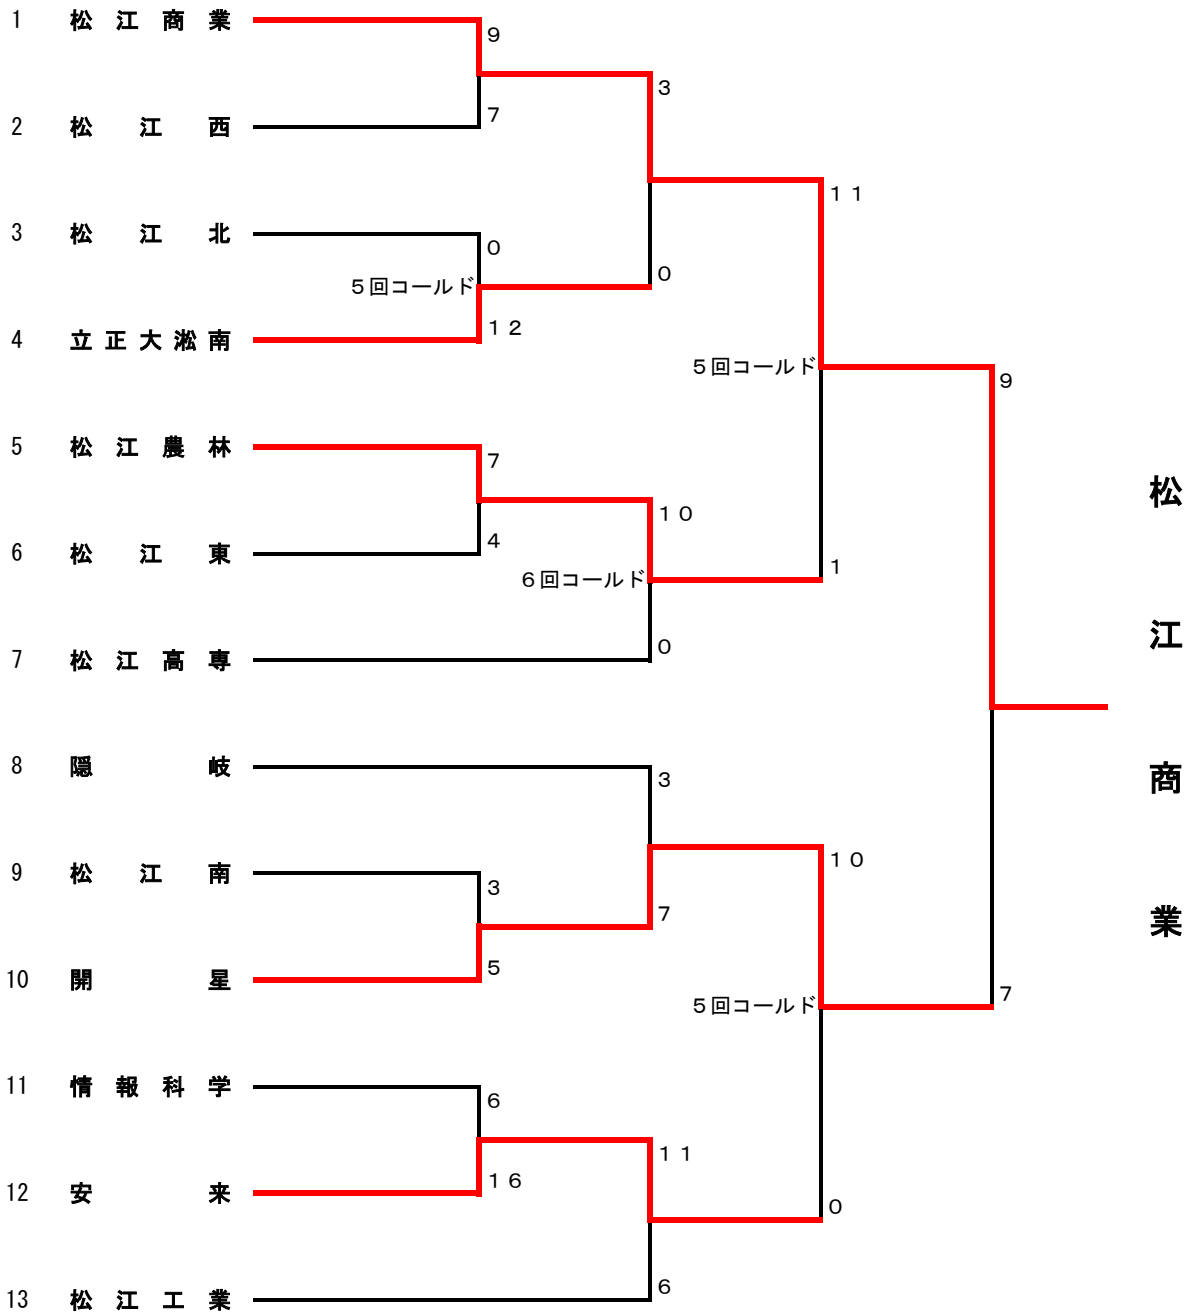

平成30年度 松江 / 出雲 / 石見 地区大会組合せ・結果

【松江地区】

日程：第1日 5/24(木)、第2日 5/25(金)、第3日 5/26(土)、第4日 5/27(日) 雨天順延※5/28(月)まで

会場：松江市営野球場

若番が1塁側

平成30年度 松江 / 出雲 / 石見 地区大会組合せ・結果

【出雲地区】

日程：第1日 5/25(金)、第2日 5/26(土)、第3日 5/27(日) 雨天順延※5/28(月)まで

会場：県立浜山球場

若番が1塁側

平成30年度 松江 / 出雲 / 石見 地区大会組合せ・結果

【石見地区】

日程：第1日 5/26(土)、第2日 5/27(日)、第3日 5/28(月) 雨天順延※5/29(火)まで

会場：第1・2日 大田市民球場、石見スタジアム 第3日 大田市民球場

若番が1塁側