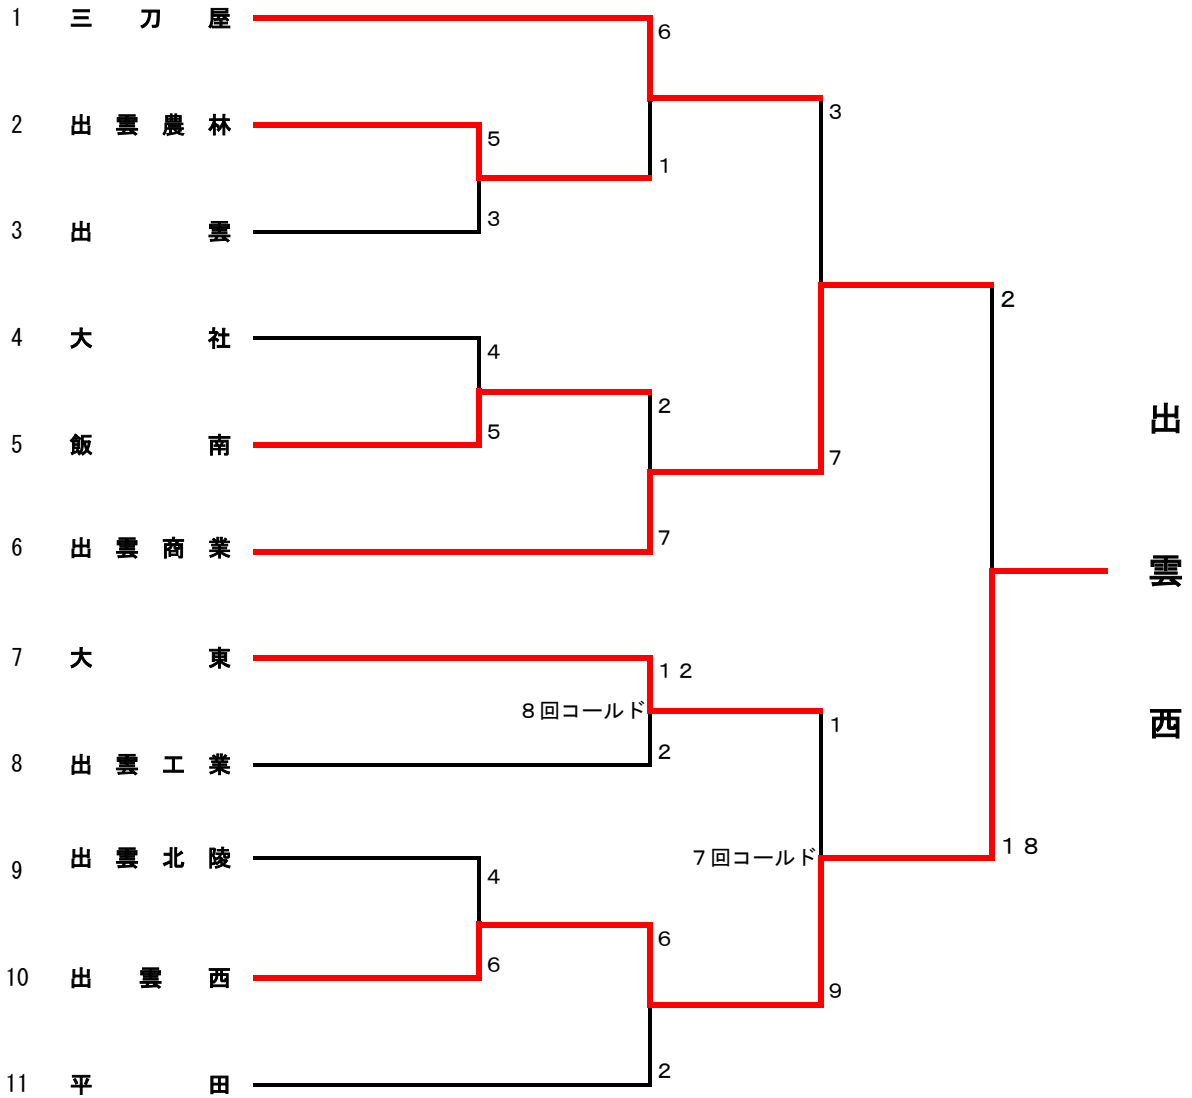

平成30年度 松江 / 出雲 / 石見 地区大会組合せ・結果

【松江地区】

日程：第1日 5/24(木)、第2日 5/25(金)、第3日 5/26(土)、第4日 5/27(日) 雨天順延※5/28(月)まで

会場：松江市営野球場

若番が1塁側

平成30年度 松江 / 出雲 / 石見 地区大会組合せ・結果

【出雲地区】

日程：第1日 5/25(金)、第2日 5/26(土)、第3日 5/27(日) 雨天順延※5/28(月)まで

会場：県立浜山球場

若番が1塁側

平成30年度 松江 / 出雲 / 石見 地区大会組合せ・結果

【石見地区】

日程：第1日 5/26(土)、第2日 5/27(日)、第3日 5/28(月) 雨天順延※5/29(火)まで

会場：第1・2日 大田市民球場、石見スタジアム 第3日 大田市民球場

若番が1塁側