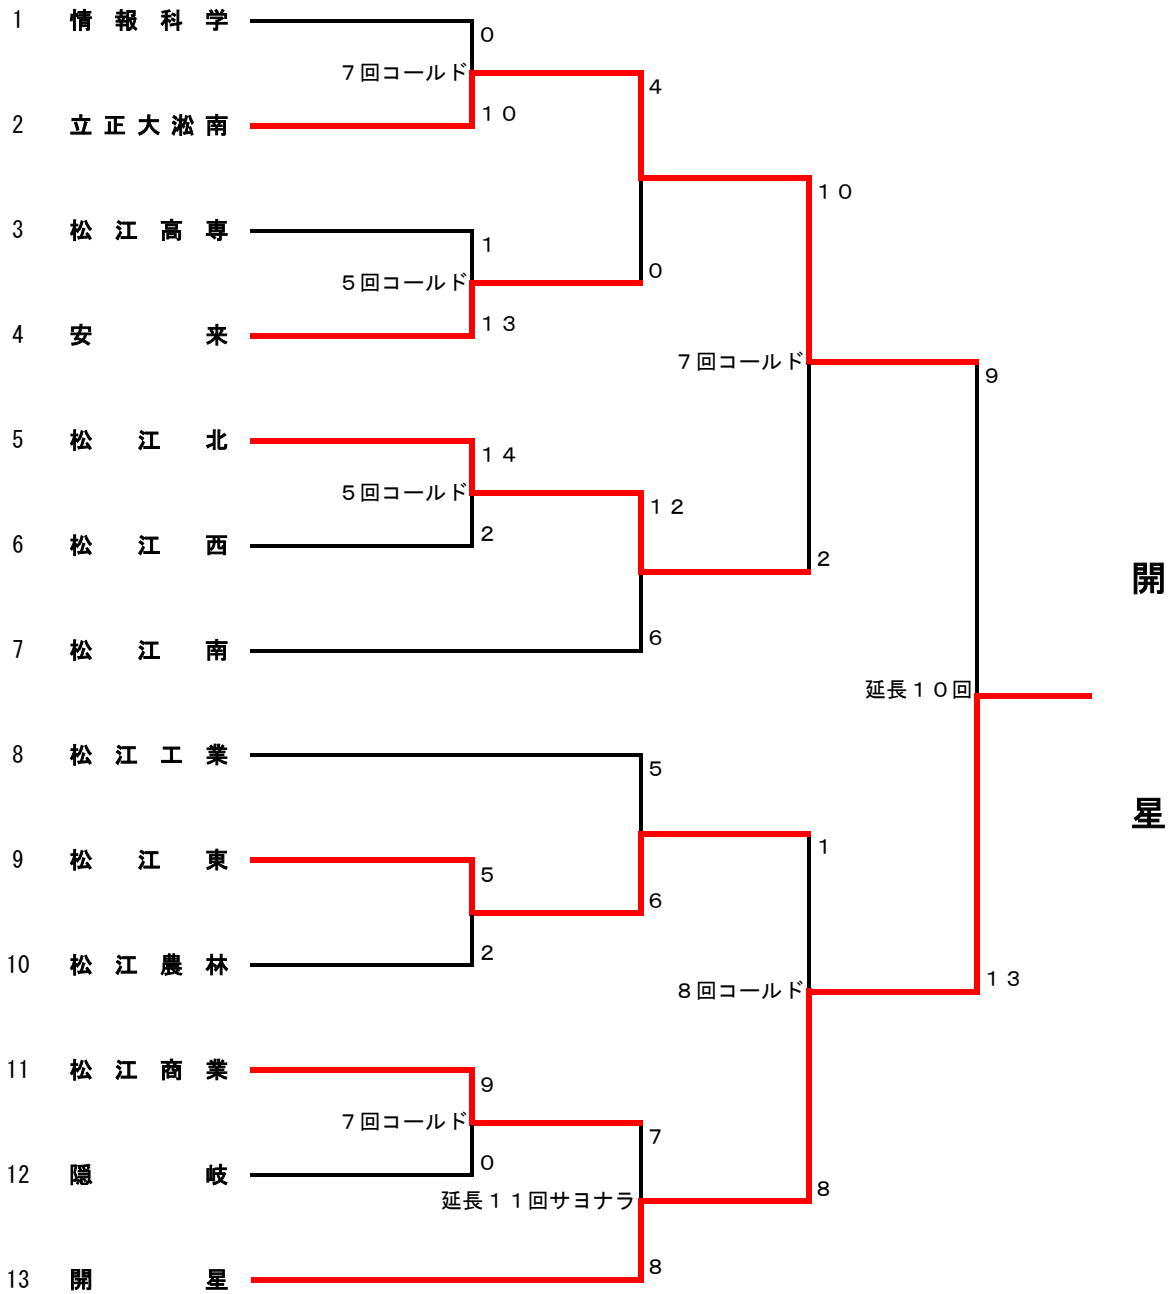

令和元年度 松江 / 出雲 / 石見 地区大会組合せ・結果

【松江地区】

日程：第1日 5/23(木)、第2日 5/24(金)、第3日 5/25(土)、第4日 5/26(日) 雨天順延※5/27(月)まで

会場：松江市営野球場

若番が1塁側

令和元年度 松江 / 出雲 / 石見 地区大会組合せ・結果

【出雲地区】

日程：第1日 5/24(金)、第2日 5/25(土)、第3日 5/26(日) 雨天順延※5/27(月)まで

会場：平田愛宕山野球場

令和元年度 松江 / 出雲 / 石見 地区大会組合せ・結果

【石見地区】

日程：第1日 5/25(土)、第2日 5/26(日)、第3日 5/27(月) 雨天順延※5/28(火)まで

会場：第1・2日 石見スタジアム、大田市民球場 第3日 大田市民球場