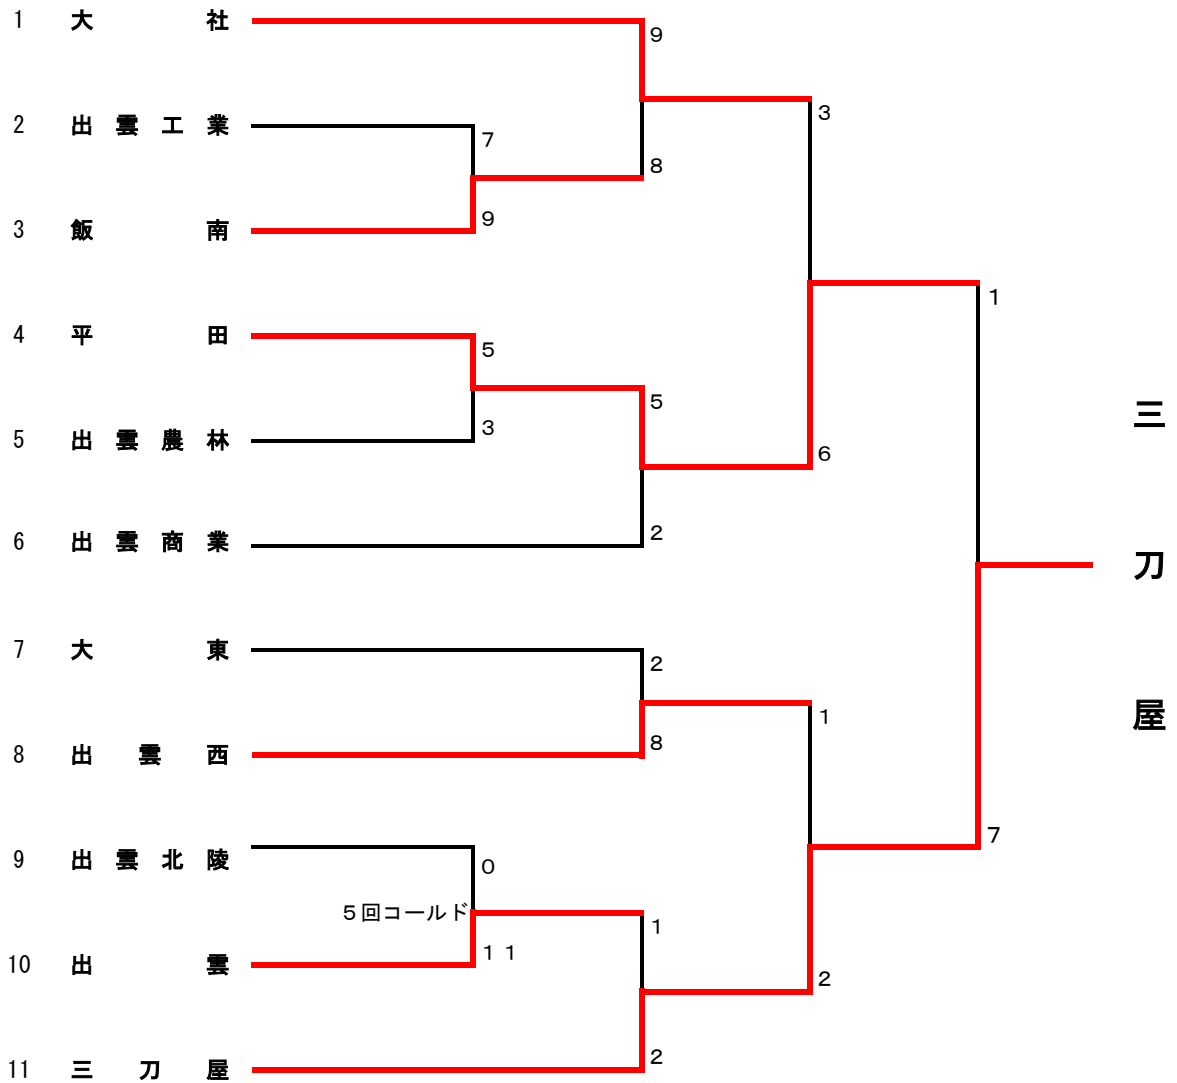

令和元年度 松江 / 出雲 / 石見 地区大会組合せ・結果

【松江地区】

日程：第1日 5/23(木)、第2日 5/24(金)、第3日 5/25(土)、第4日 5/26(日) 雨天順延※5/27(月)まで

会場：松江市営野球場

若番が1塁側

令和元年度 松江 / 出雲 / 石見 地区大会組合せ・結果

【出雲地区】

日程：第1日 5/24(金)、第2日 5/25(土)、第3日 5/26(日) 雨天順延※5/27(月)まで

会場：平田愛宕山野球場

令和元年度 松江 / 出雲 / 石見 地区大会組合せ・結果

【石見地区】

日程：第1日 5/25(土)、第2日 5/26(日)、第3日 5/27(月) 雨天順延※5/28(火)まで

会場：第1・2日 石見スタジアム、大田市民球場 第3日 大田市民球場