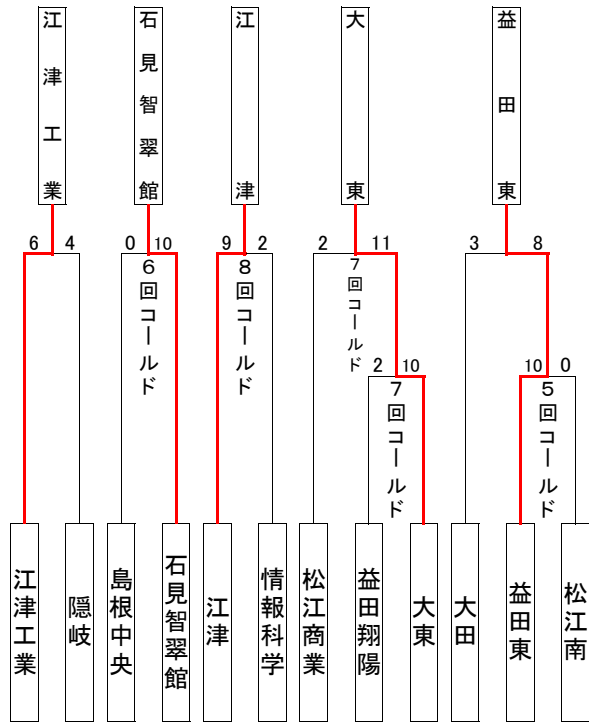

令和2年度・秋季一次大会

【 松江会場:14校 】

当番校: 立正大淞南高校

【 江津会場:12校 】

当番校: 江津工業高校

【 浜田会場:12校 】

当番校: 浜田高校