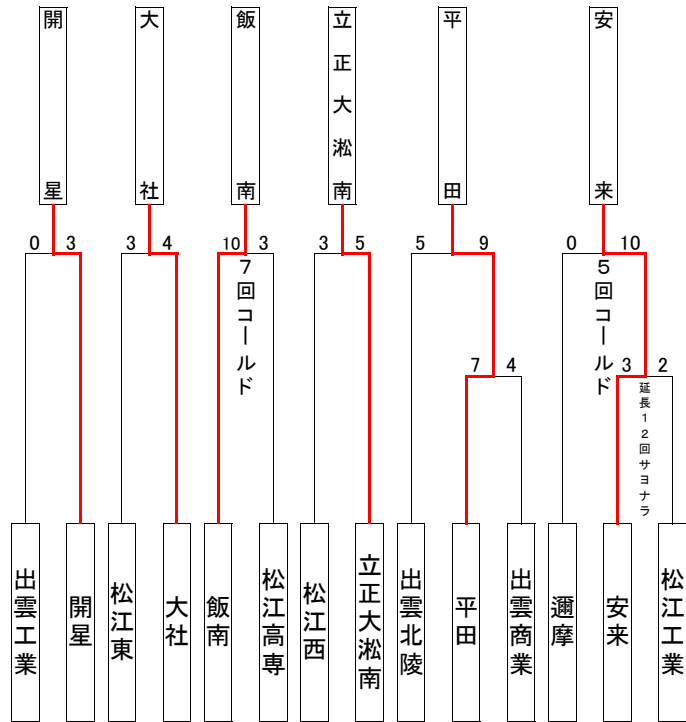

令和2年度・秋季一次大会

【 松江会場:14校 】

当番校: 立正大淞南高校

【 江津会場:12校 】

当番校: 江津工業高校

【 浜田会場:12校 】

当番校: 浜田高校