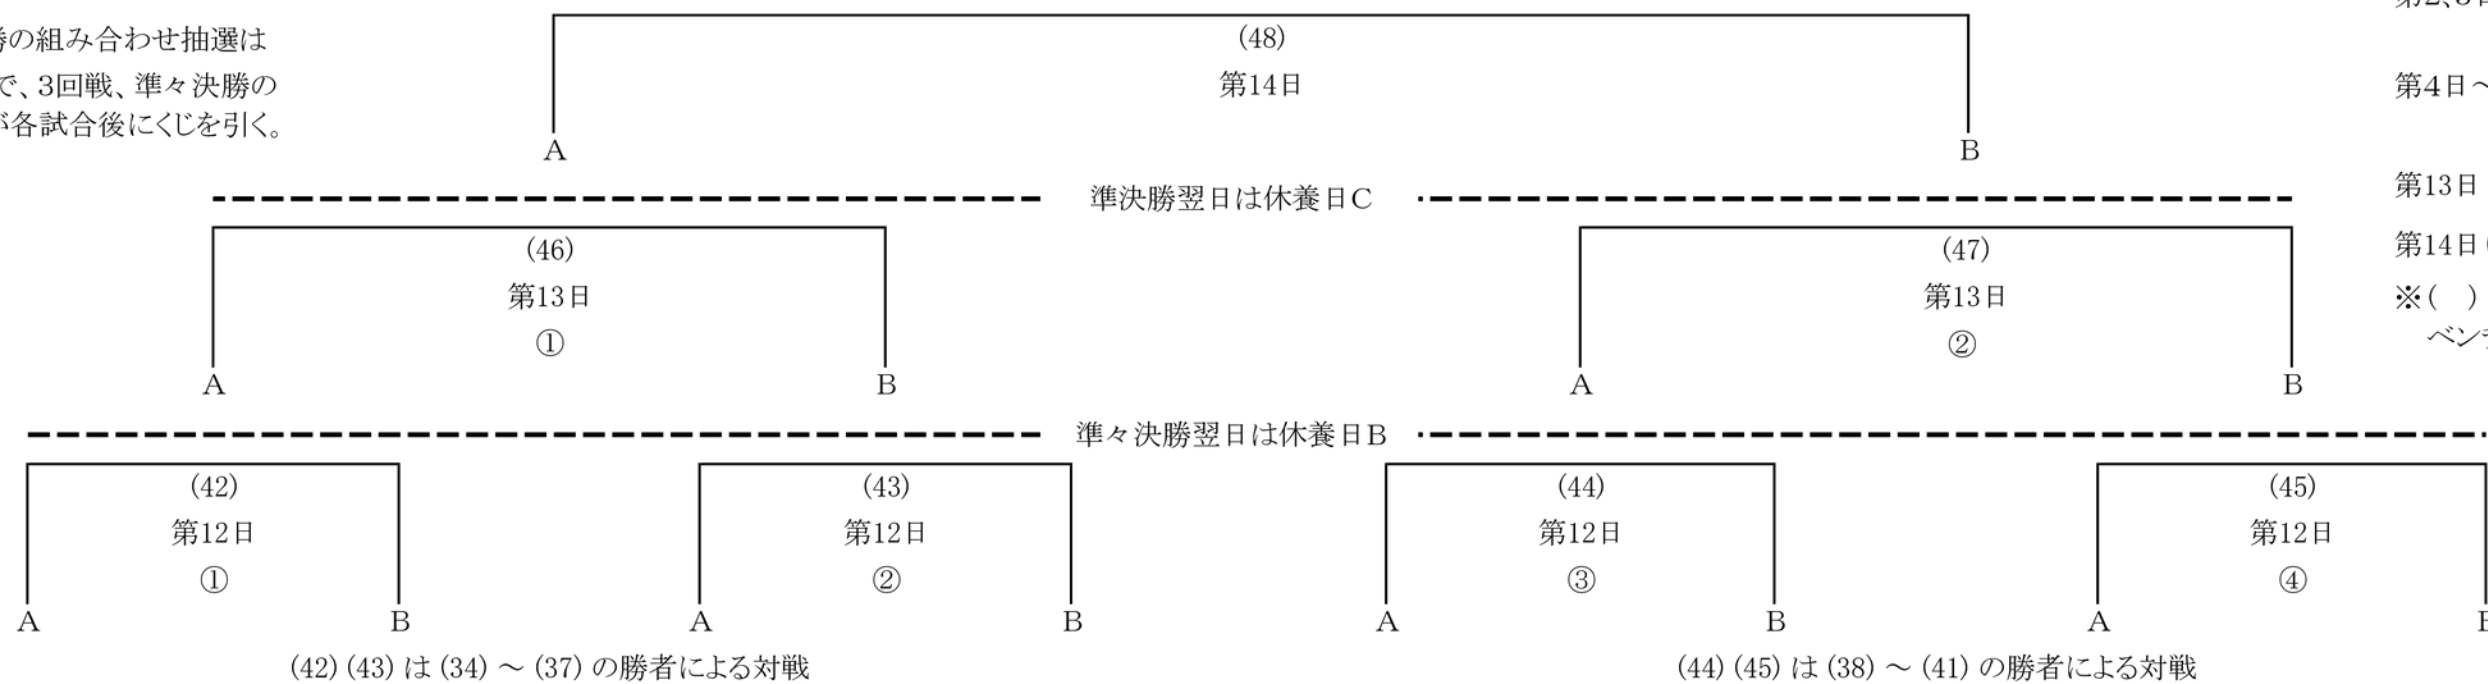

# 第106回全国高等学校野球選手権大会 組み合わせ

◇開会式 8月7日(水)8:30～  
選手宣誓：辻 旭 陽（智辯和歌山）

◇試合開始時間  
第1日 ①10:00 ②16:00  
③18:30  
第2,3日 ① 8:00 ②10:35  
③17:00  
第4日～第12日 ① 8:00 ②10:35  
③13:10 ④15:45  
第13日 ① 8:00 ②10:35  
第14日(決勝) 10:00  
※( )内の数字は試合番号  
ベンチは左側が1塁側

◇準々決勝、準決勝の組み合わせ抽選は  
阪神甲子園球場で、3回戦、準々決勝の  
勝ちチーム主将が各試合後にくじを引く。

3回戦2日目(第11日)の翌日は休養日A

(34) 第10日 ①	(35) 第10日 ②	(36) 第10日 ③	(37) 第10日 ④	(38) 第11日 ①	(39) 第11日 ②	(40) 第11日 ③	(41) 第11日 ④																																									
(18) 第6日 ①	(19) 第6日 ②	(20) 第6日 ③	(21) 第6日 ④	(22) 第7日 ①	(23) 第7日 ②	(24) 第7日 ③	(25) 第7日 ④	(26) 第8日 ①	(27) 第8日 ②	(28) 第8日 ③	(29) 第8日 ④	(30) 第9日 ①	(31) 第9日 ②	(32) 第9日 ③	(33) 第9日 ④																																	
(1) 第1日 ①	(2) 第1日 ②	(3) 第1日 ③	(4) 第2日 ①	(5) 第2日 ②	(6) 第2日 ③	(7) 第3日 ①	(8) 第3日 ②	(9) 第3日 ③	(10) 第4日 ①	(11) 第4日 ②	(12) 第4日 ③	(13) 第4日 ④	(14) 第5日 ①	(15) 第5日 ②	(16) 第5日 ③	(17) 第5日 ④																																
熊本	広島	富山	東海	鳥取	明徳	北野	関東	長野	青森	石森	聖和	霞ヶ	智辯	花巻	有田	滋賀	英賀	健大	岐阜	智辯	大塚	興阪	明大	小松	京都	札幌	花巻	新潟	金沢	西本	南陽	菰野	中京	宮崎	木崎	神村	聖カ	岡学	掛川	日川	鳴門	早稲	聖光	鶴岡	大徳	報成	創成	白樺
工本	陵島	商富	模神	北鳥	塾高	陸福	一東	大長	田青	橋栃	園宮	浦茨	山和	東岩	工佐	園滋	明香	崎群	北岐	園奈	蔭大	南沖	豊大	谷石	際京	大南	栄埼	付新	農秋	付福	工山	野三	京愛	商宮	合千	園鹿	十愛	館岡	西静	空山	潮徳	実西	院福	東山	社島	園兵	館長	園北
(熊本)	(広島)	(富山)	(神奈川)	(鳥取)	(高知)	(福島)	(東京都)	(長野)	(青森)	(栃木)	(宮城)	(茨城)	(和歌山)	(岩手)	(佐賀)	(滋賀)	(香川)	(群馬)	(岐阜)	(奈良)	(大阪)	(沖縄)	(大分)	(石川)	(京都)	(北海道)	(埼玉)	(新潟)	(秋田)	(福冈)	(山口)	(三重)	(愛知)	(宮崎)	(千葉県)	(鹿児島)	(愛媛)	(岡山)	(静岡県)	(山梨)	(徳島)	(西京)	(福島)	(山形)	(島根)	(兵庫)	(長崎)	(北海道)