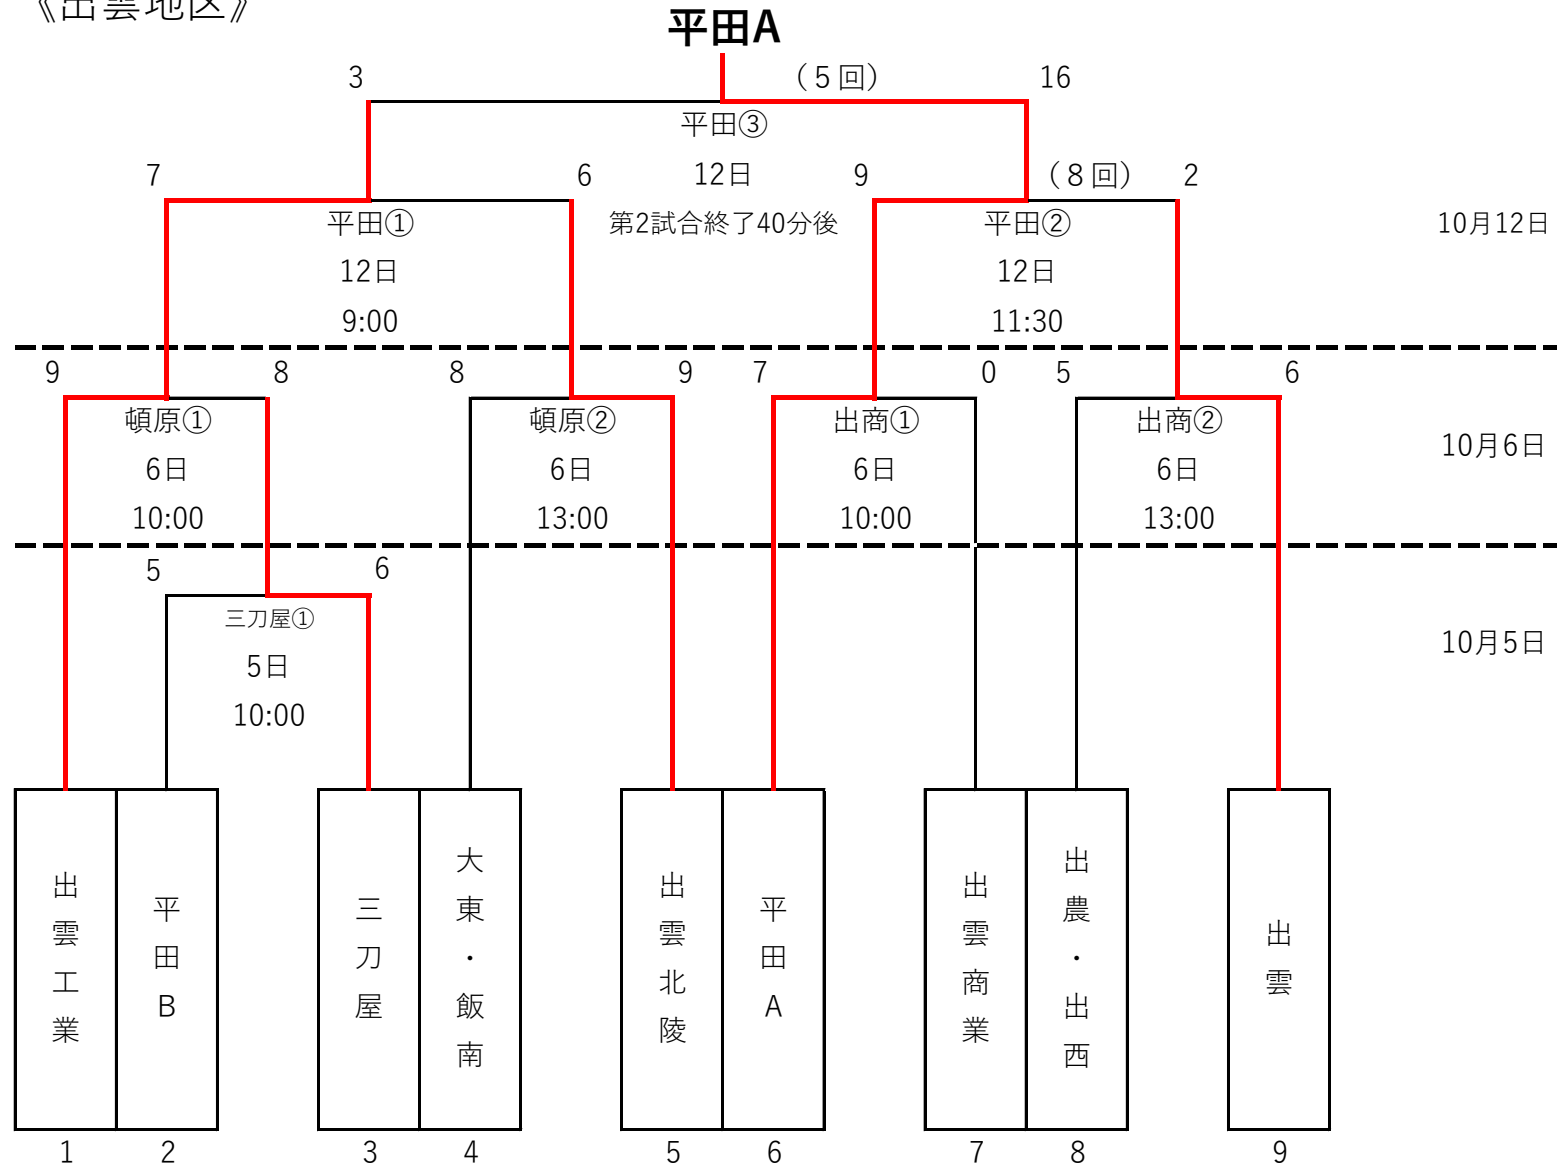

《出雲地区》

※合同チーム：大東・飯南

※合同チーム：出雲農林・出雲西